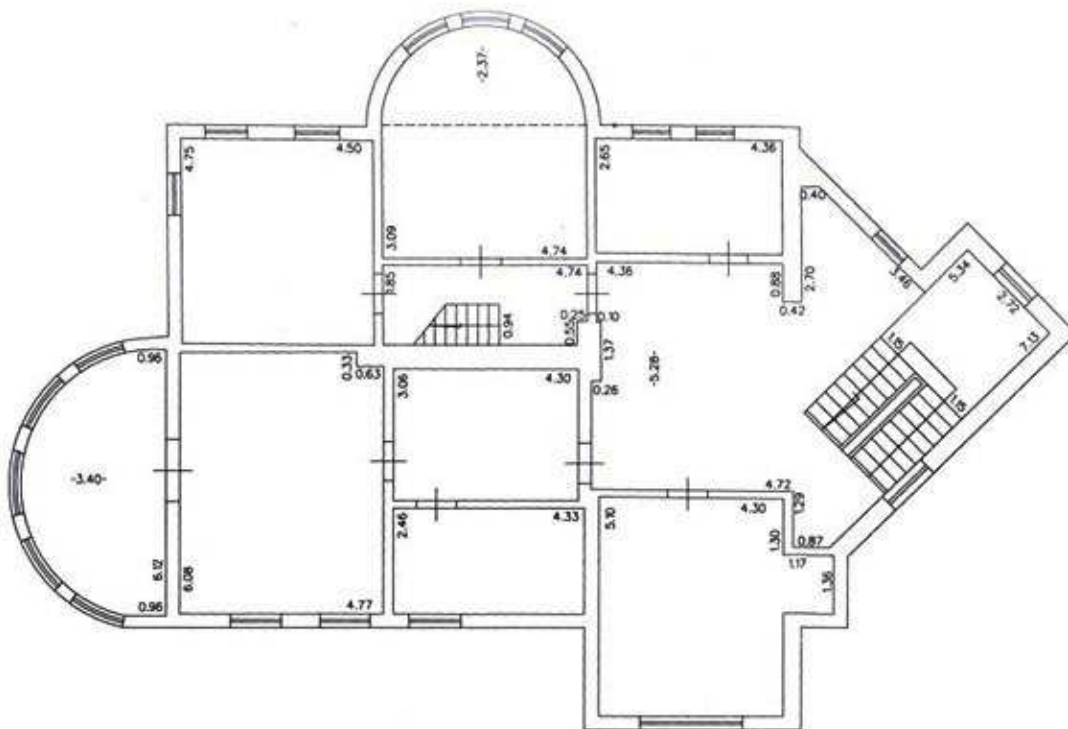

1. stāva plāns

1st floor plan

План 1-ого этажа

2. stāva plāns

2nd floor plan

План 2-ого этажа

Zemes vienības platība ha	TĀSĀIŅĀUĀTA				Māks	Kambari	Purvs	Ties īpašnieks	Ties īpašnieka adrese	Ties īpašnieka kontakts	Ties īpašnieka datums	Ties īpašnieka datums
	Arhitektūra	Angļu dārzs	Pļava	Grāvis								
0.0000	0.0000	0.0000	0.0000	0.0000	0.0000	0.0000	0.0000	0.0000	0.0000	0.0000	0.0000	0.0000