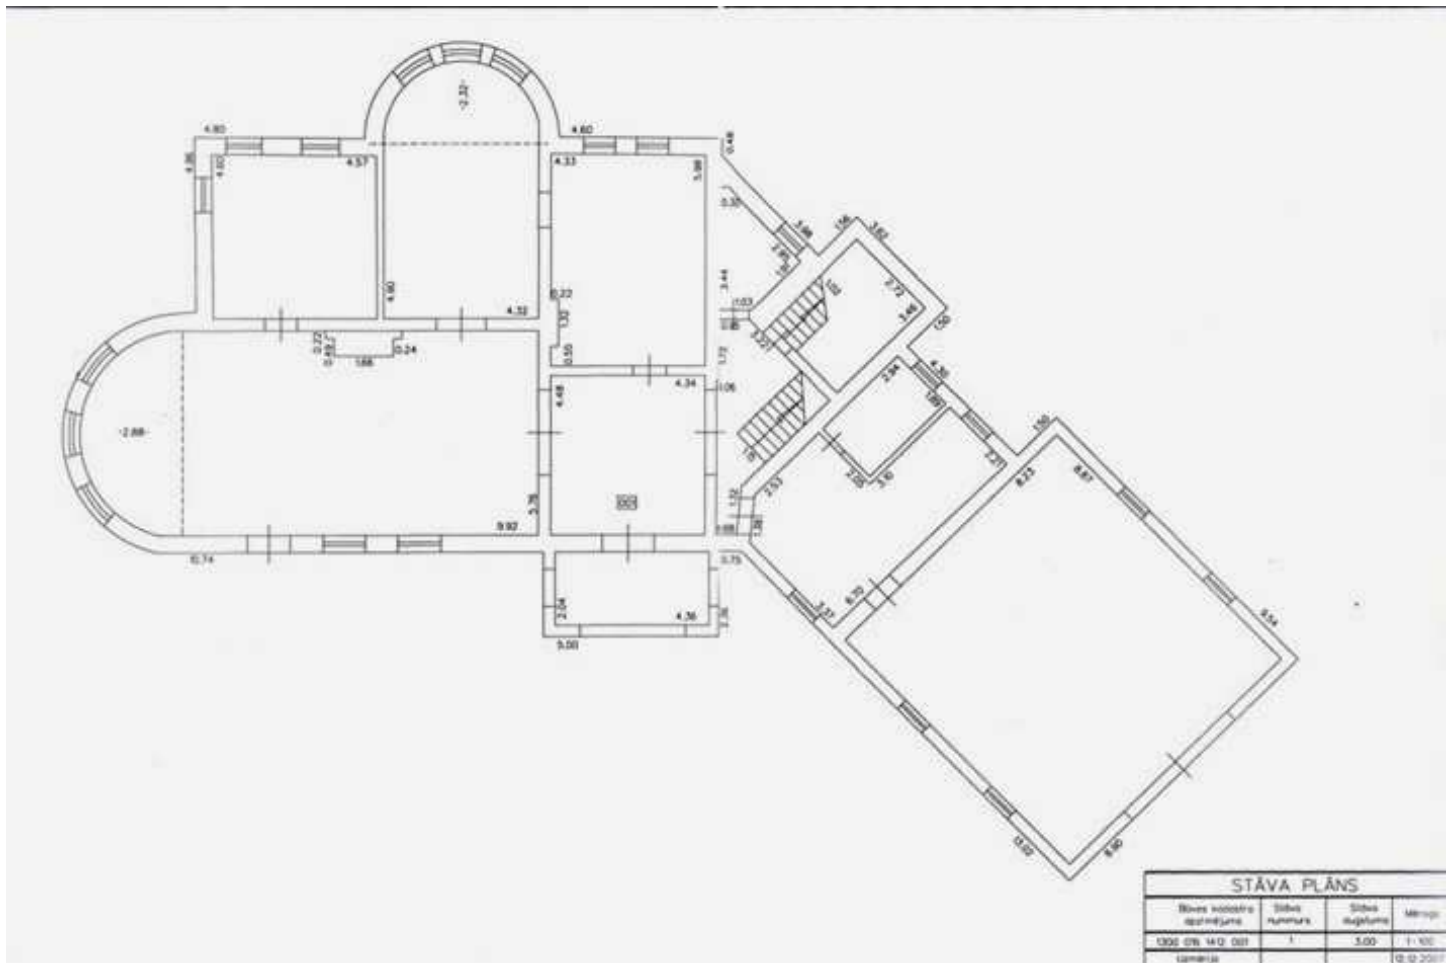

1. stāva plāns

1st floor plan

План 1-ого этажа

2. stāva plāns

2nd floor plan

План 2-ого этажа

Zemes vienības platība ha	TĀSĀIŅĀUĀTA				Māks	Kambari	Purvs	Ties īpašnieks	Ties īpašnieka adrese	Ties īpašnieka kontakts	Ties īpašnieka datums	Ties īpašnieka datums
	Arhitektūra	Angļu dārzs	Pļava	Grāvis								
0.0000	0.0000	0.0000	0.0000	0.0000	0.0000	0.0000	0.0000	0.0000	0.0000	0.0000	0.0000	0.0000