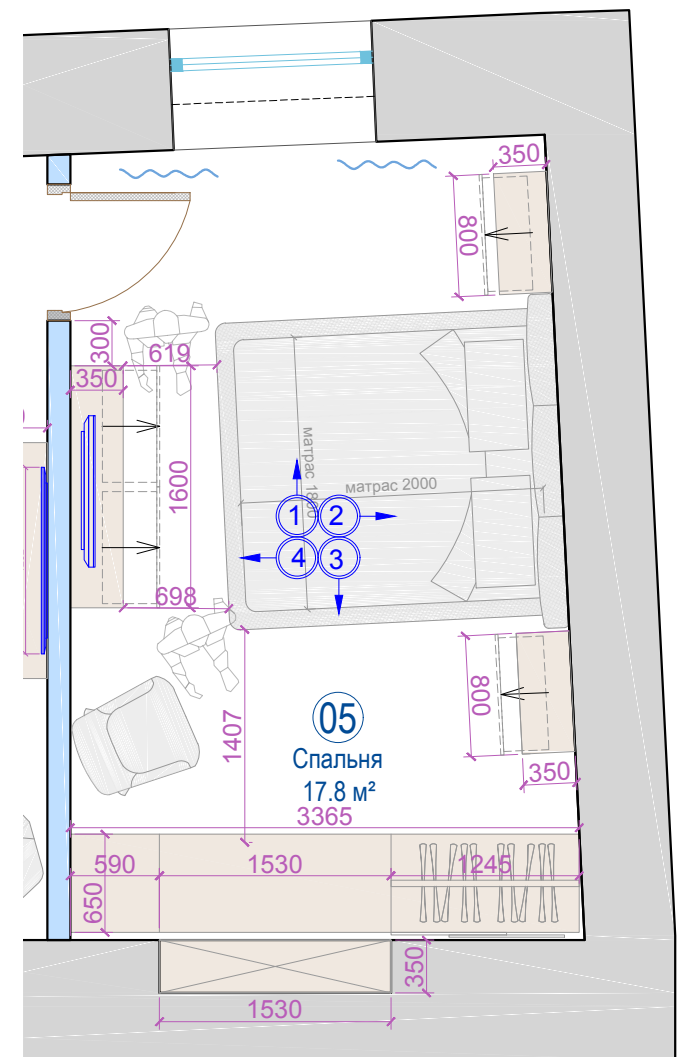

1

2

3

4

Согласовано

Взам. инв. №

Инв. № подл. Подп. и дата

	И. Фамилия	Подпись	Дата	Развёртки помещения 05	21.07.2016	
Чертит	А. Солнцев				М 1:50	Print - A3
Дизайнер	А. Солнцев				Лист - 021	
Утвердил					Квартира 18А, Grēcinieku iela 26, Rīga	
Утвердил						