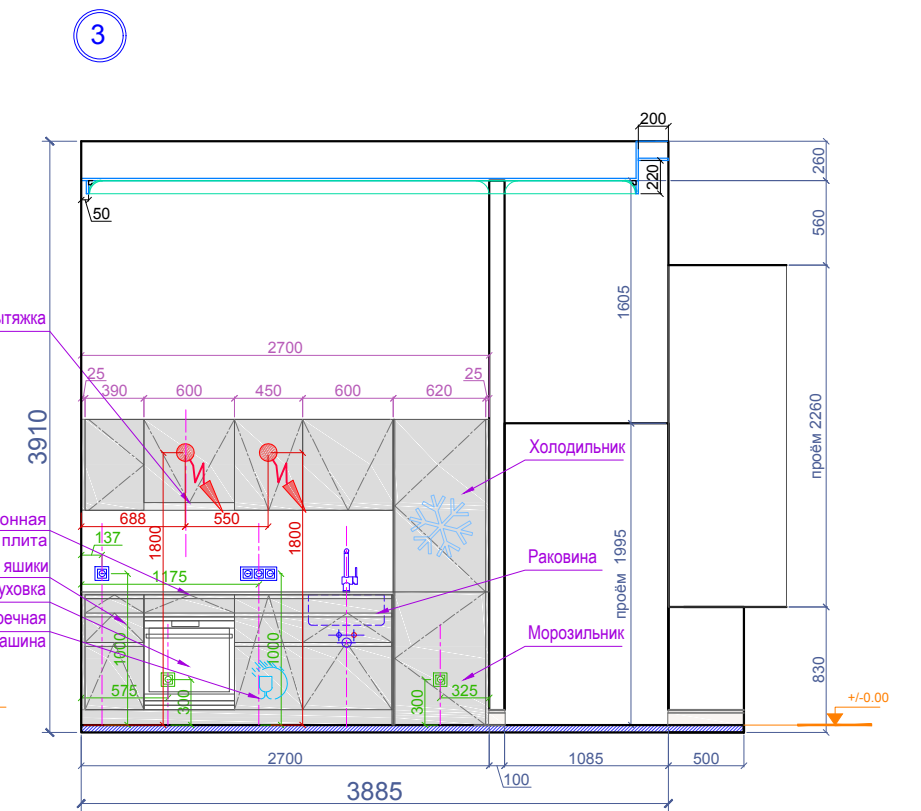

Согласовано

Взам. инв. №

Инов. № подл. Подп. и дата

И. Фамилия	Подпись	Дата	Развёртки помещения 03	21.07.2016	
Чертил	А. Солнцев			М 1: 50	Print - A3
Дизайнер	А. Солнцев			Лист - 019	
Утвердил				Квартира 18А, Grēcinieku iela 26, Rīga