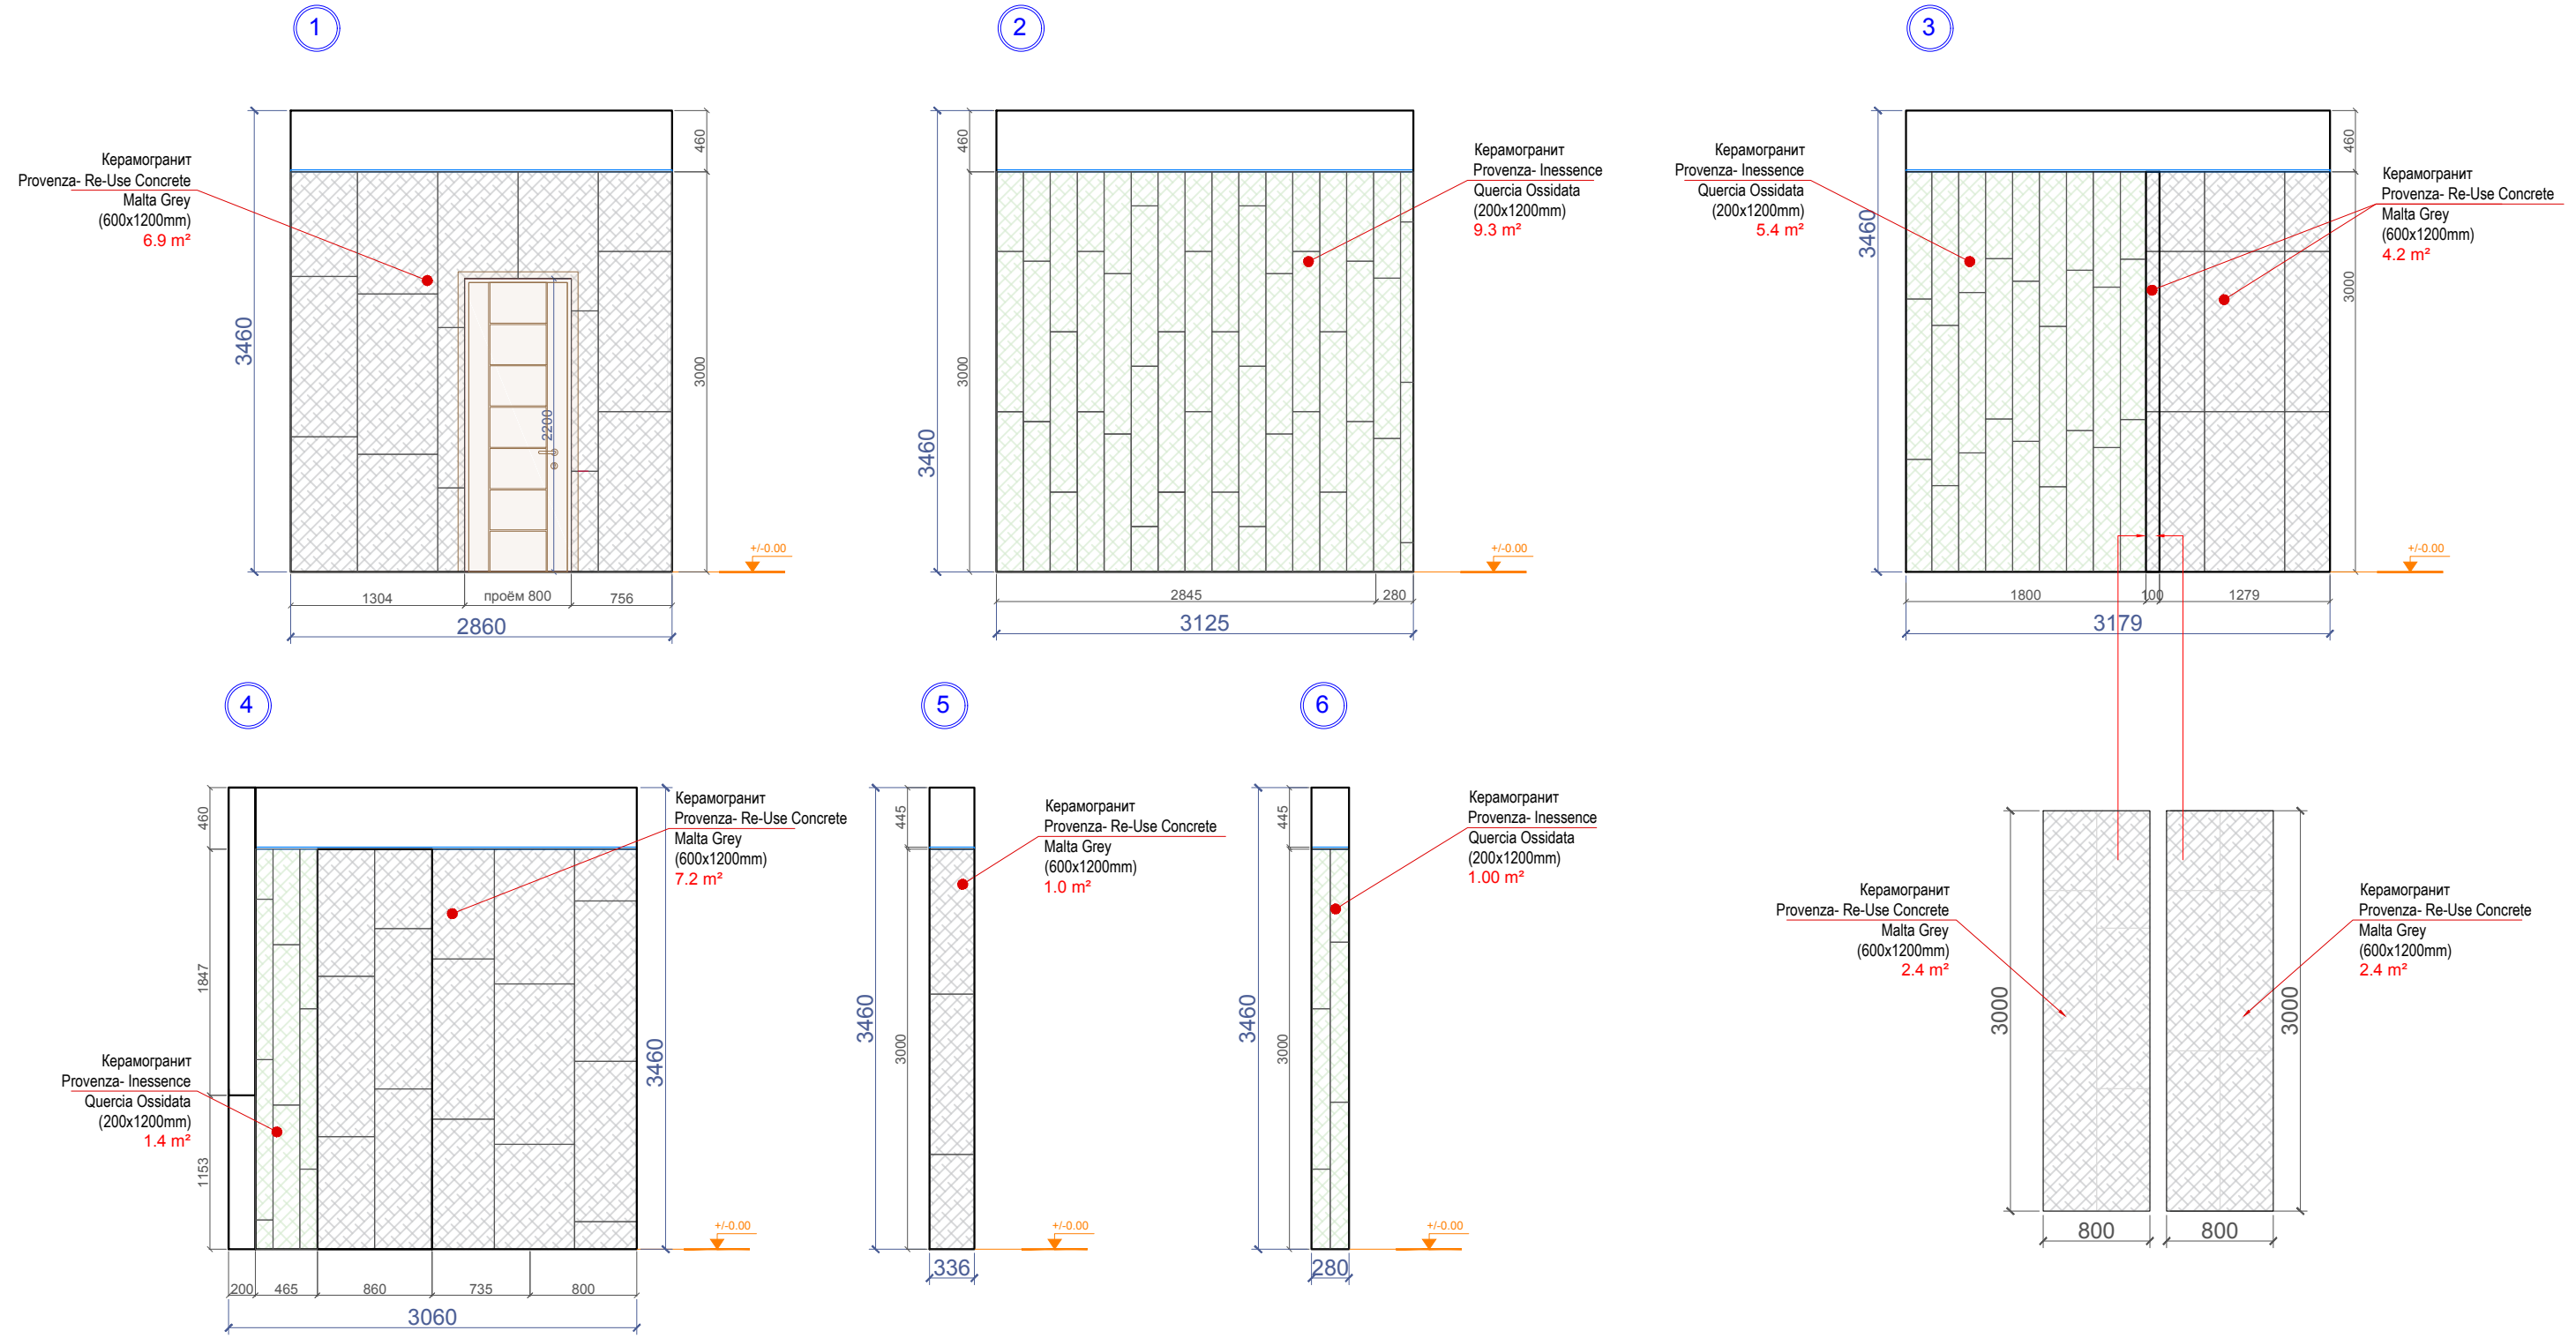

СТЕНЫ	Керамогранит - Provenza- Re-Use Concrete, Malta Grey (600x1200mm)	24.1 м²
СТЕНЫ	Керамогранит - Provenza- Inessence, Quercia Ossidata, (200x1200mm)	16.0 м²
ПОЛ	Керамогранит - Provenza - Re-Use/Calce White, (600x600mm)	8.0 м²
ПОТОЛОК	Покраска 2	

Развёртки помещения 02
Ванная

Керамогранит Provenza- Inessence Quercia Ossidata (200x1200mm)

Керамогранит Provenza- Re-Use Concrete Malta Grey (600x1200mm)

Согласовано	
Взам. инв. №	
Подп. и дата	
Инв. № подл.	

И. Фамилия	Подпись	Дата	Развёртки помещения 02	21.07.2016	
Чертил	А. Солнцев			М 1: 50	Print - A3
Дизайнер	А. Солнцев			Лист - 017	
Утвердил				Квартира 18А, Grēcinieku iela 26, Rīga	
Утвердил