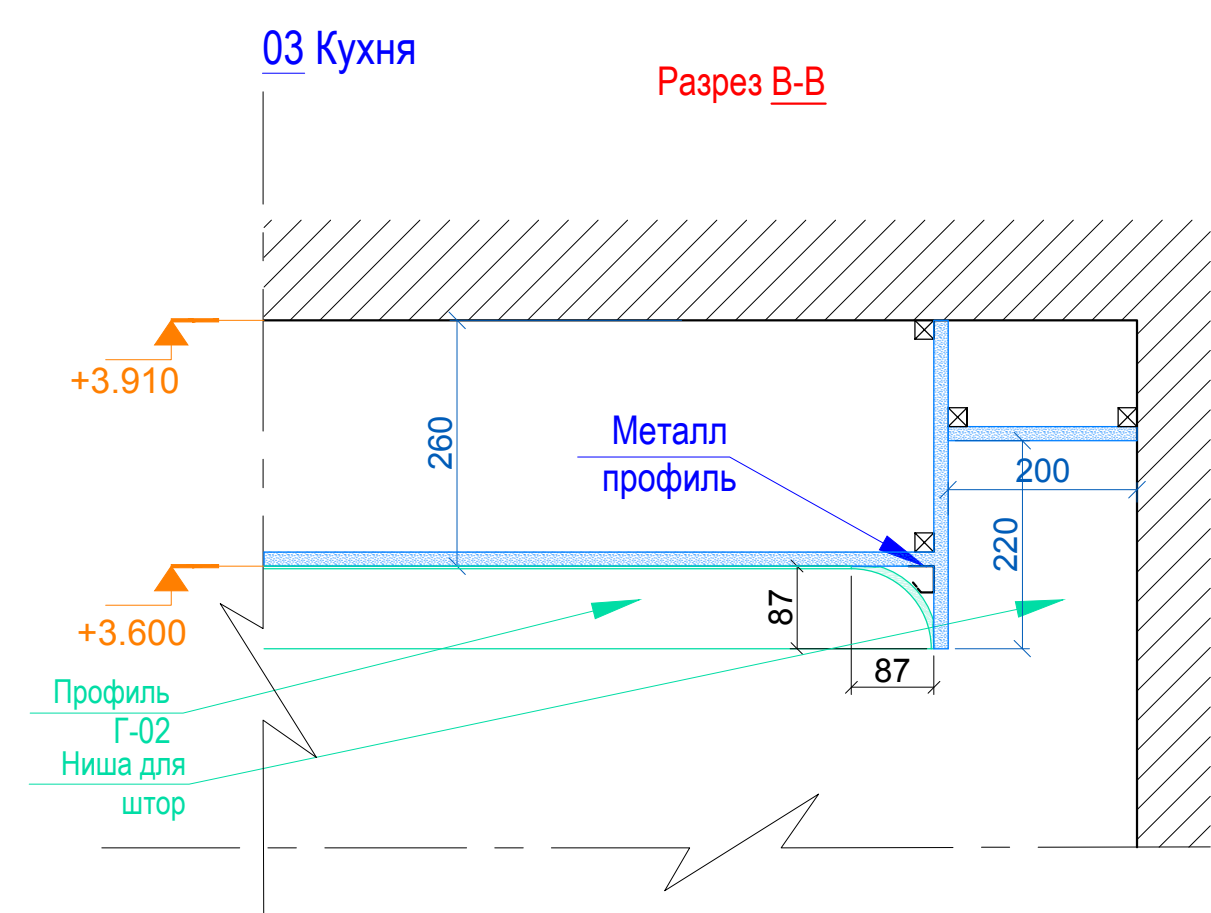

Согласовано			
Изм.			
Взам. инв. №			
Подп. и дата			
Инв. № подл.			

	И. Фамилия	Подпись	Дата	Развёртки потолков	21.07.2016	
Чертил	А. Солнцев				М 1:8	Print - A3
Дизайнер	А. Солнцев				Лист - 014	
Утвердил					Квартира 18А, Grēcinieku iela 26, Rīga	
Утвердил