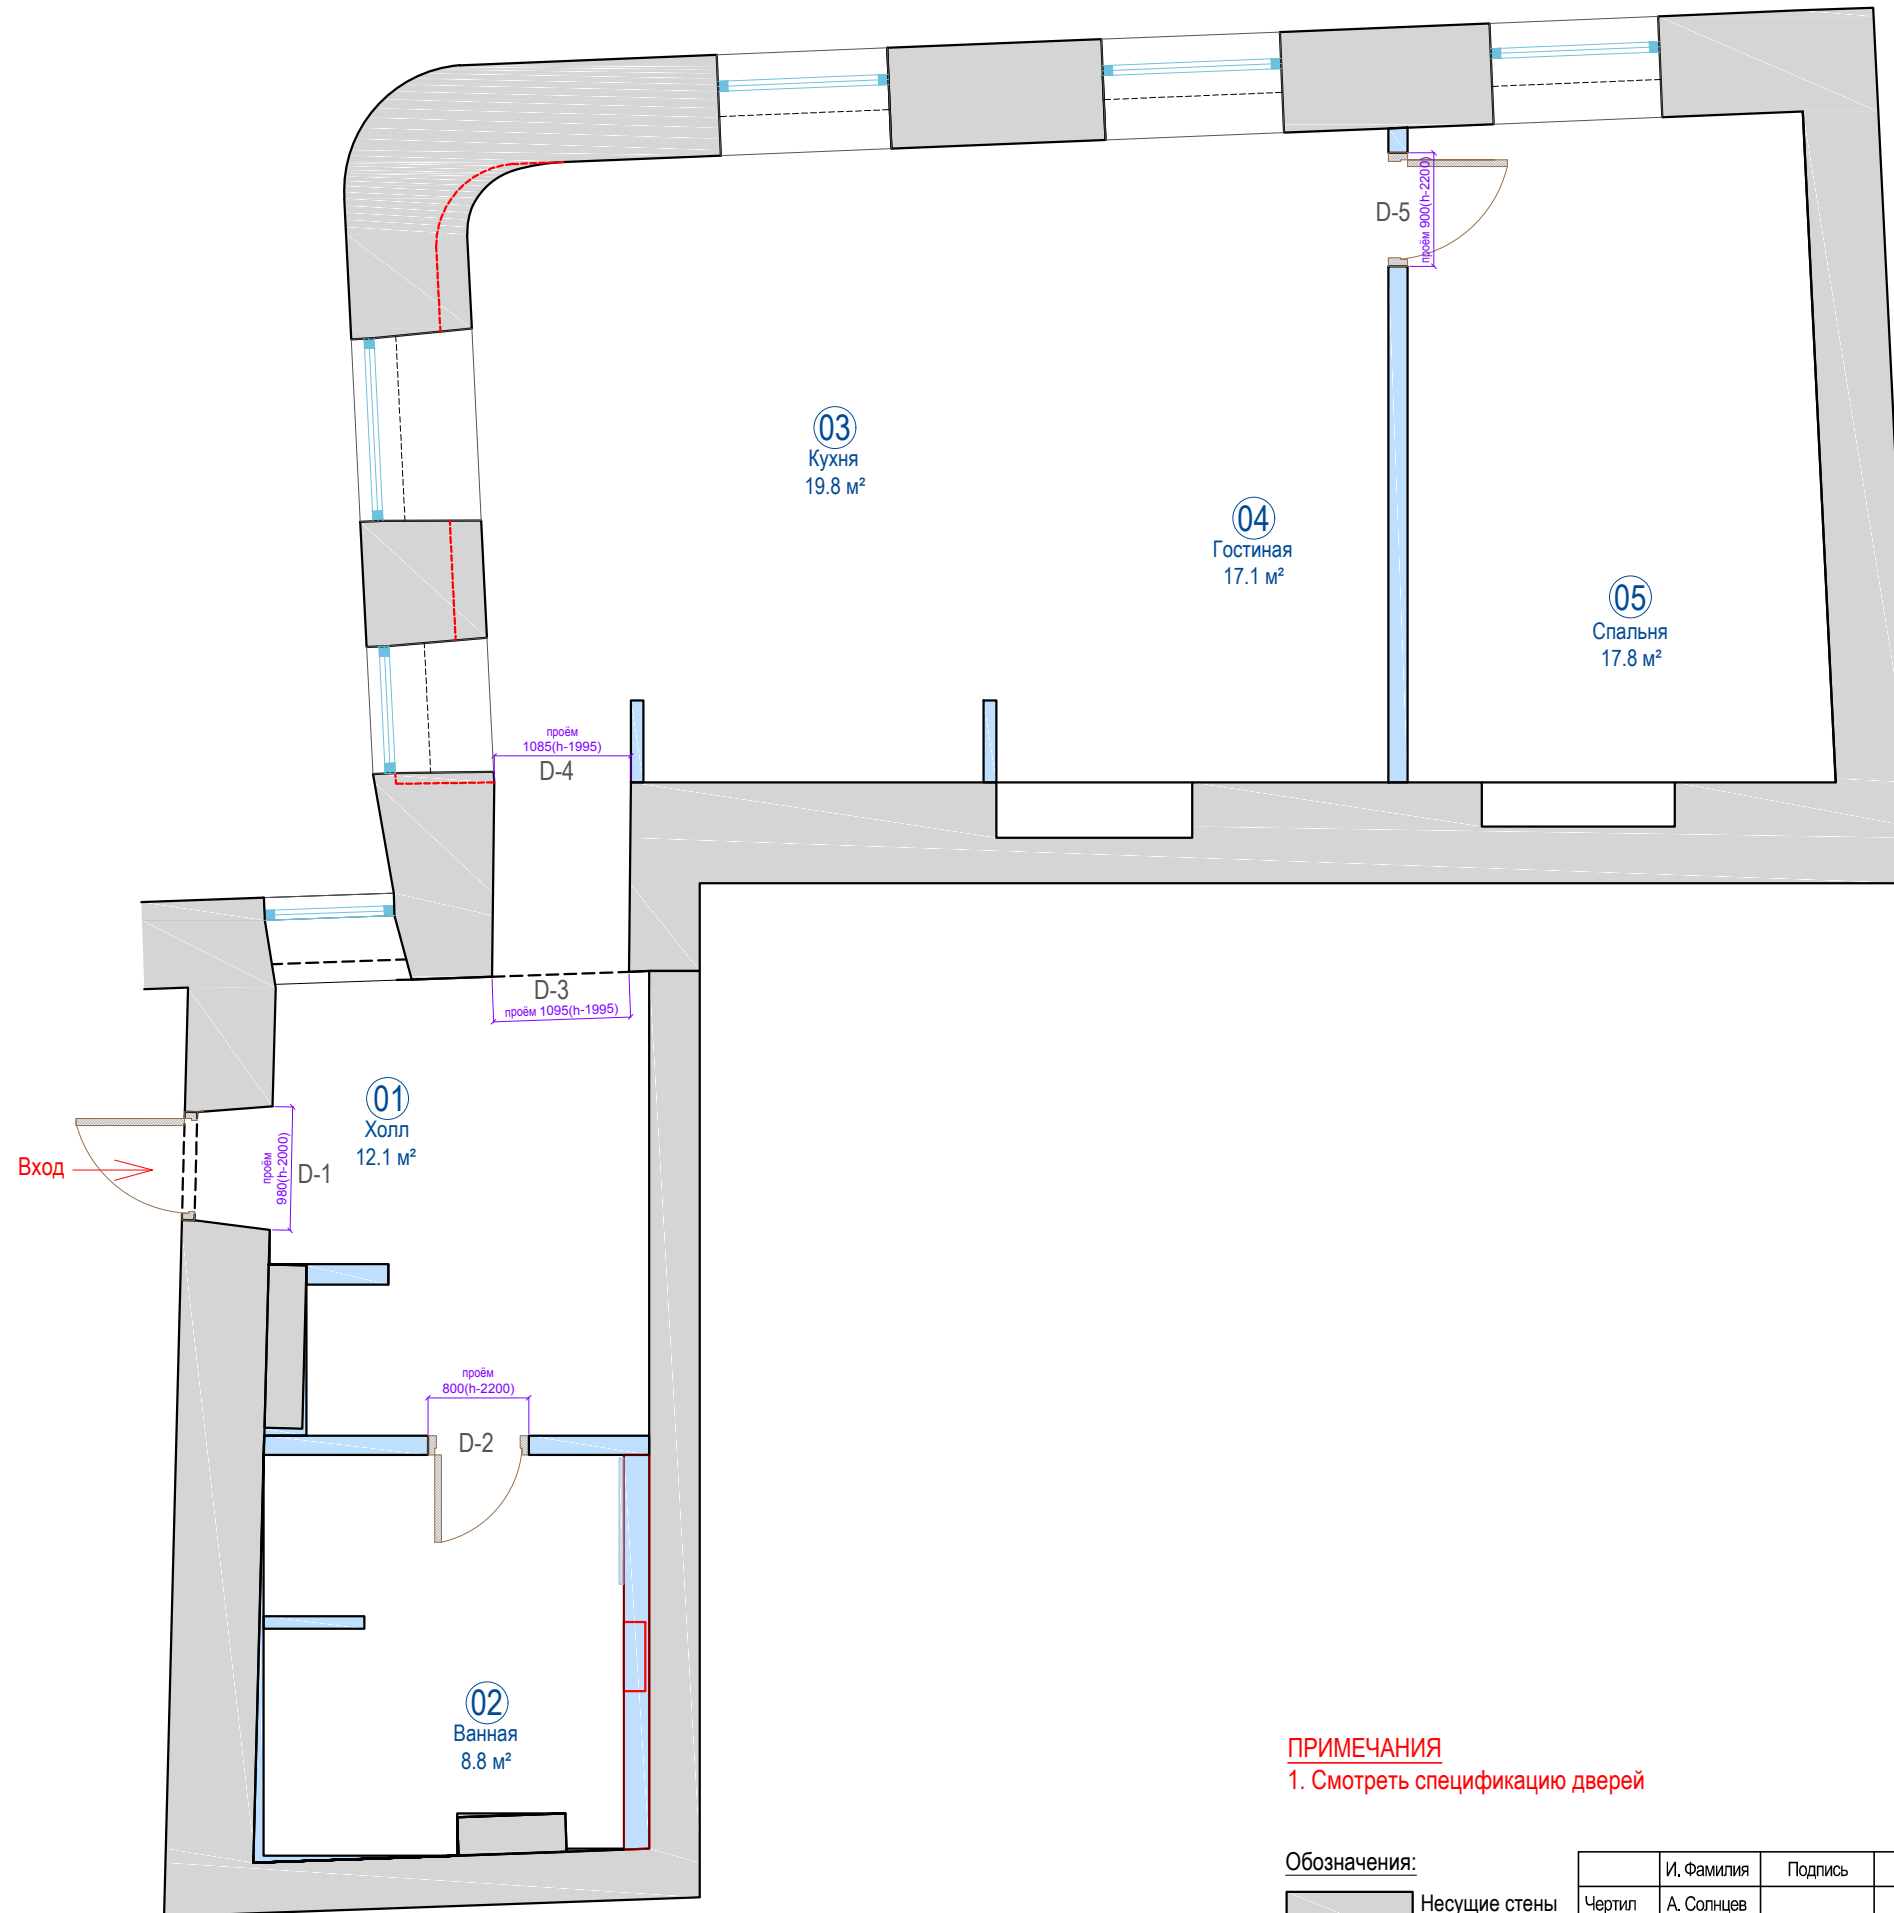

Согласовано

Взам. инв. №

Подл. и дата

Инв. № подл.

Квартира 18А

Экспликация помещений		
№	Наименование	Площадь, м ²
01	Холл	12.1
02	Ванная	8.8
03	Кухня	19.8
04	Гостиная	17.1
05	Спальня	17.8
Всего		75.6 м ²