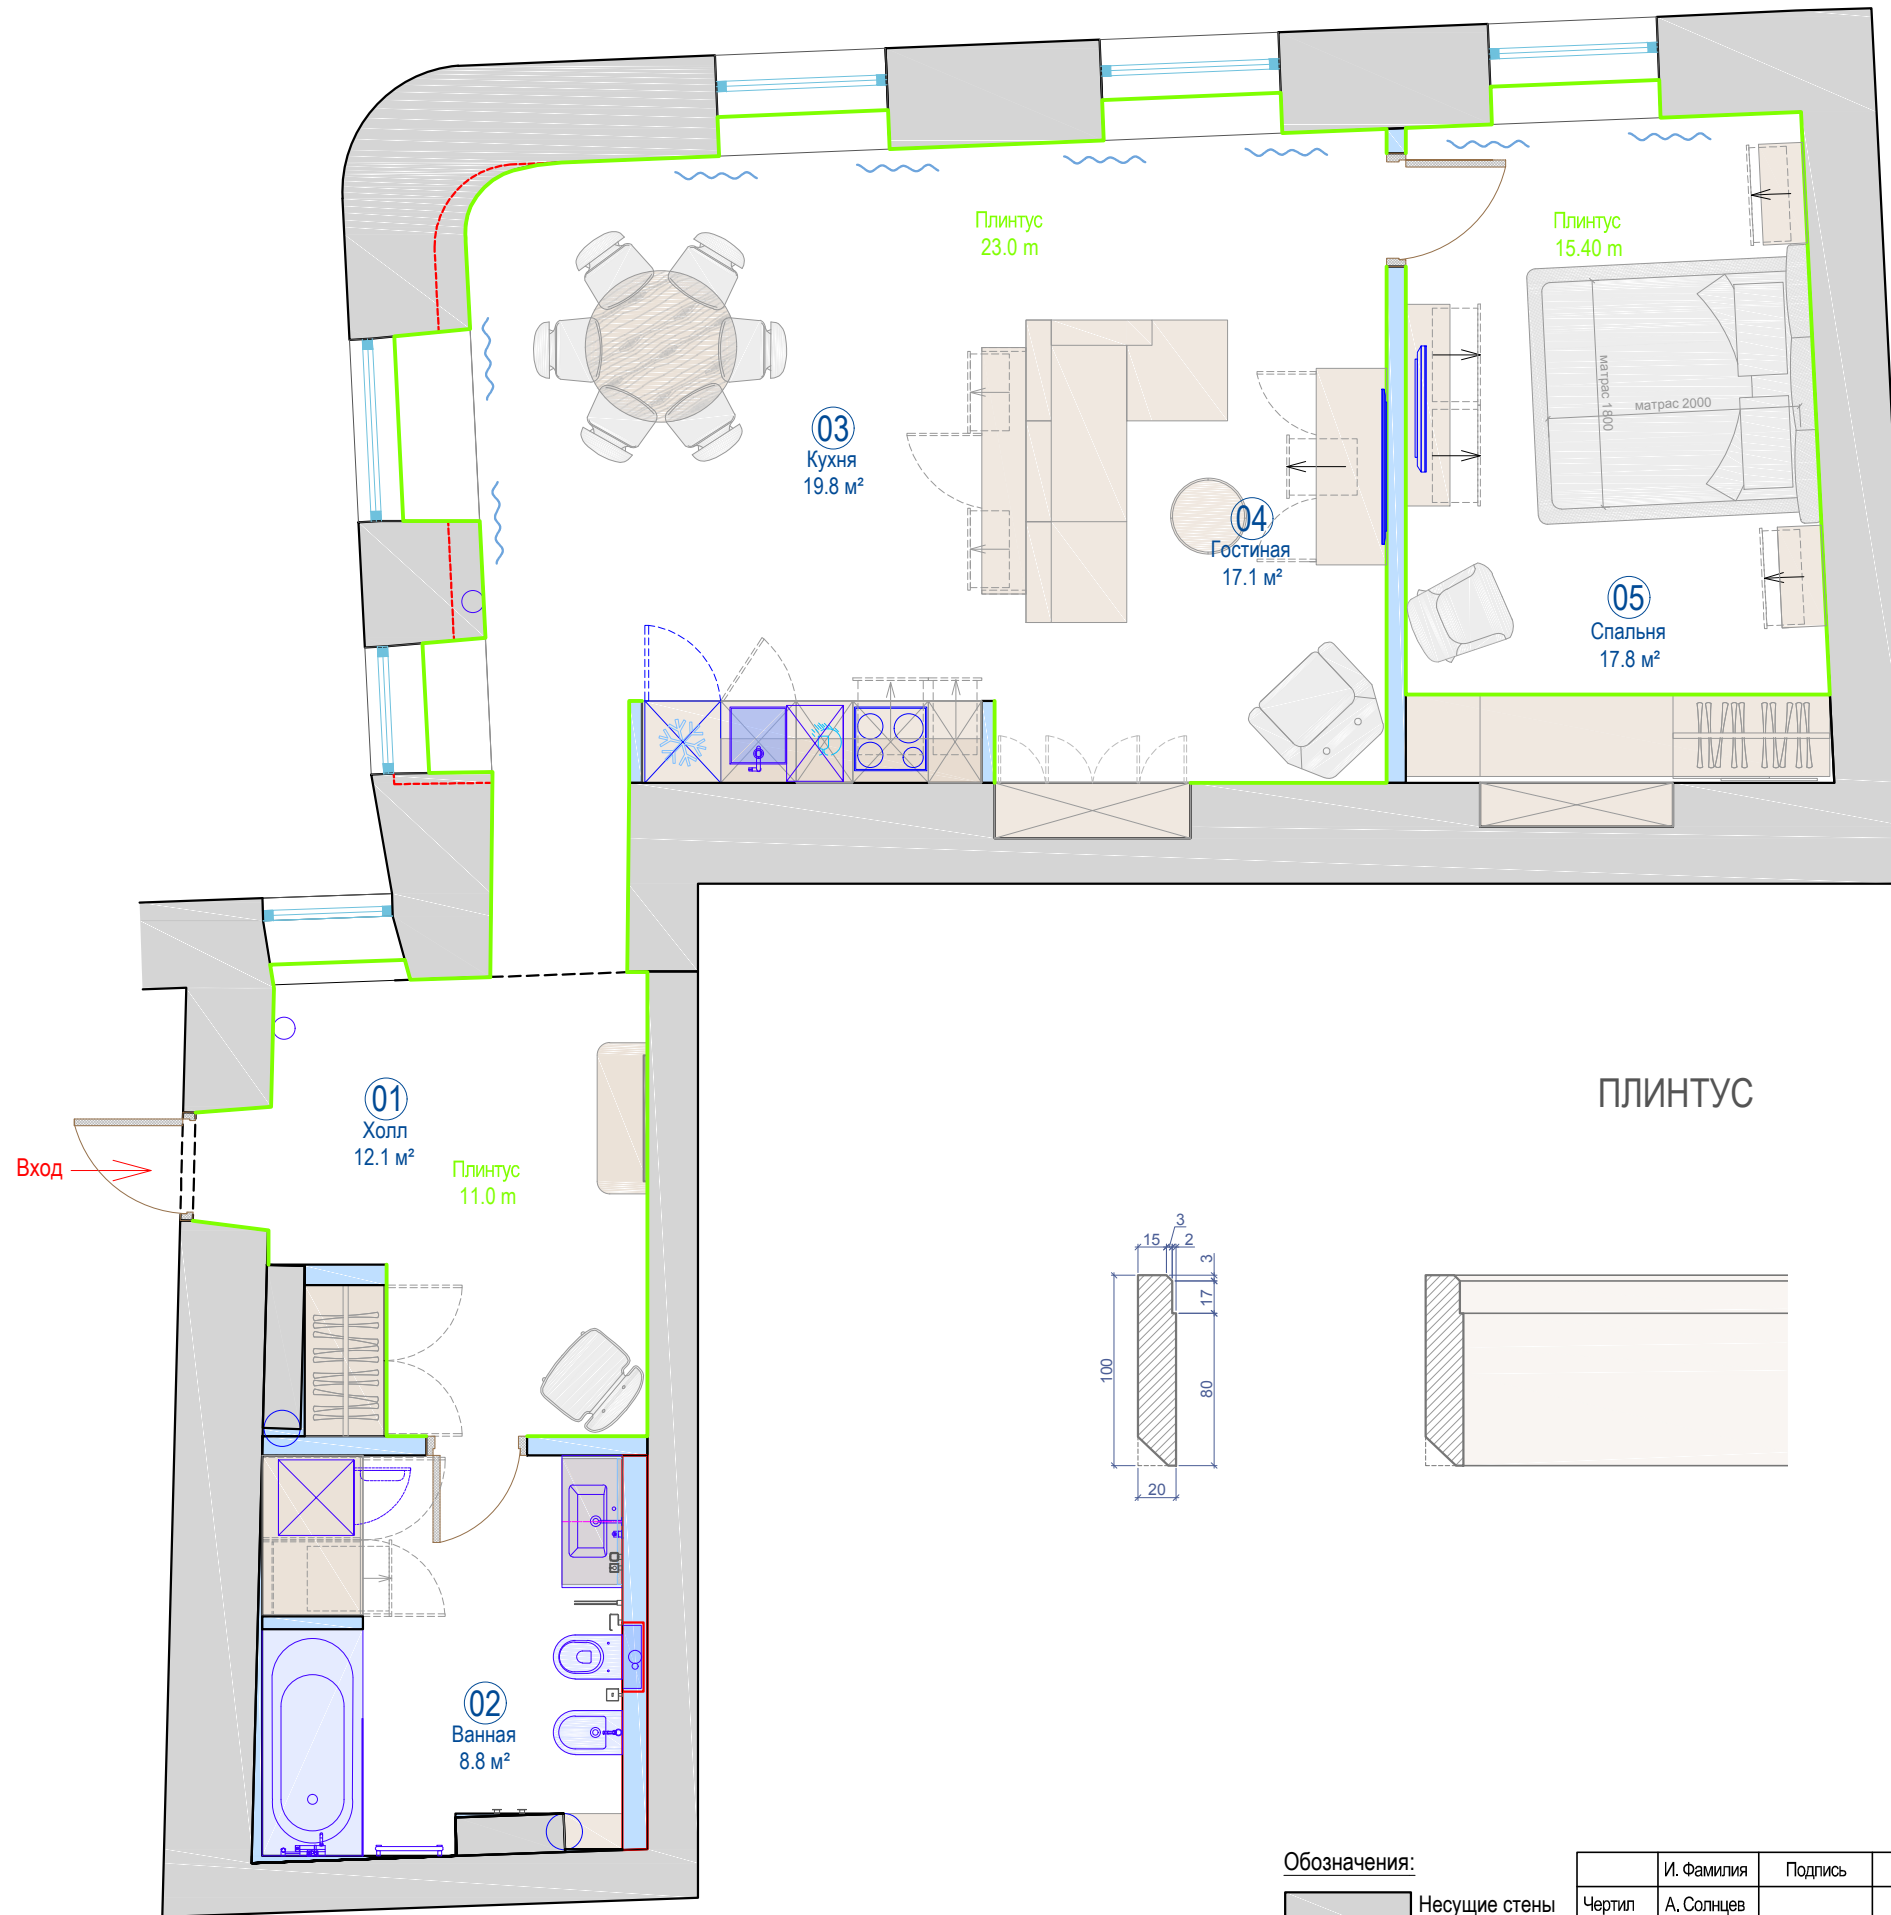

Квартира 18А

Экспликация помещений		
№	Наименование	Площадь, м²
01	Холл	12.1
02	Ванная	8.8
03	Кухня	19.8
04	Гостиная	17.1
05	Спальня	17.8
Всего		75.6 м²

ПЛИНТУС

Обозначения:
 Плинтус
Вместе: 52,0 м

Обозначения:
 Несущие стены
 Новые стены

	И. Фамилия	Подпись	Дата	План плинтуса Квартира 18А, Grēcinieku iela 26, Rīga	21.07.2016	
Чертил	А. Солнцев				М 1: 60	Print - А3
Дизайнер	А. Солнцев				Лист - 011	
Утвердил						
Утвердил						

Согласовано

Взам. инв. №

Подп. и дата

Инв. № подл.