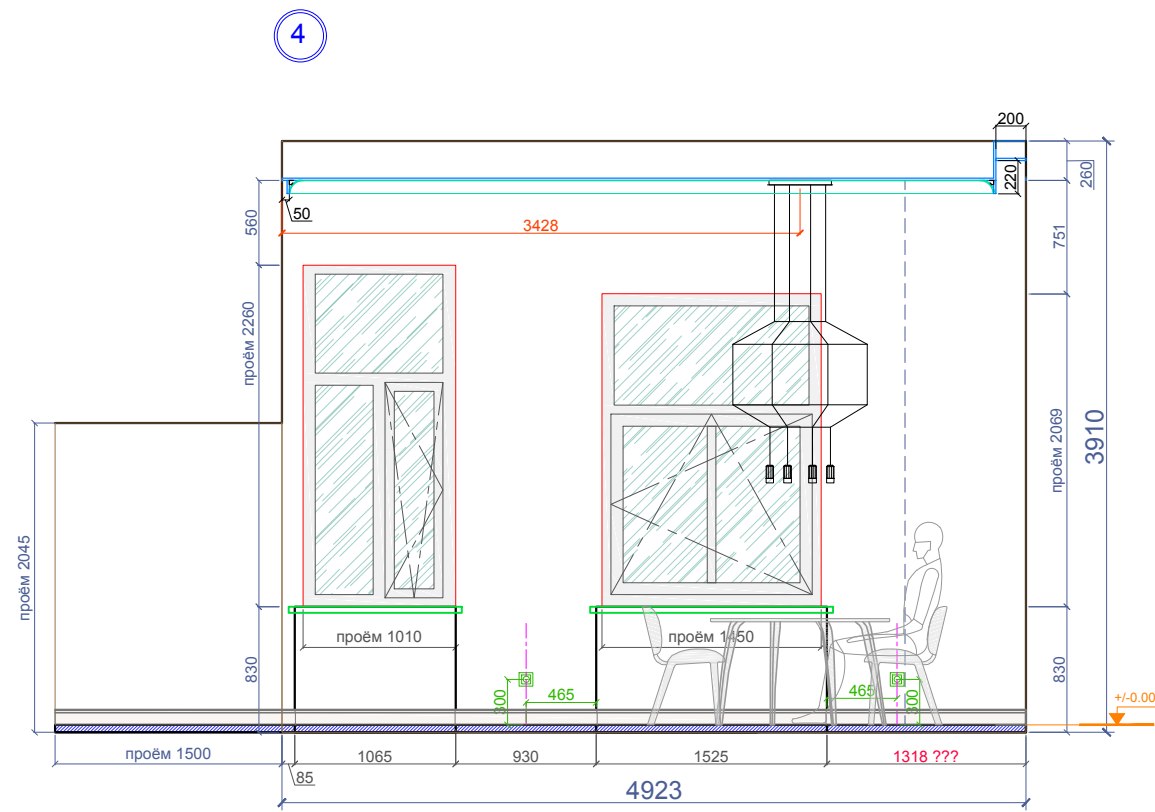

Согласовано

Взам. инв. №

Инов. № подл. Подп. и дата

И. Фамилия	Подпись	Дата	Развёртки помещения 03	21.07.2016	
Чертил	А. Солнцев			М 1: 50	Print - A3
Дизайнер	А. Солнцев			Лист - 019	
Утвердил				Квартира 18А, Grēcinieku iela 26, Rīga