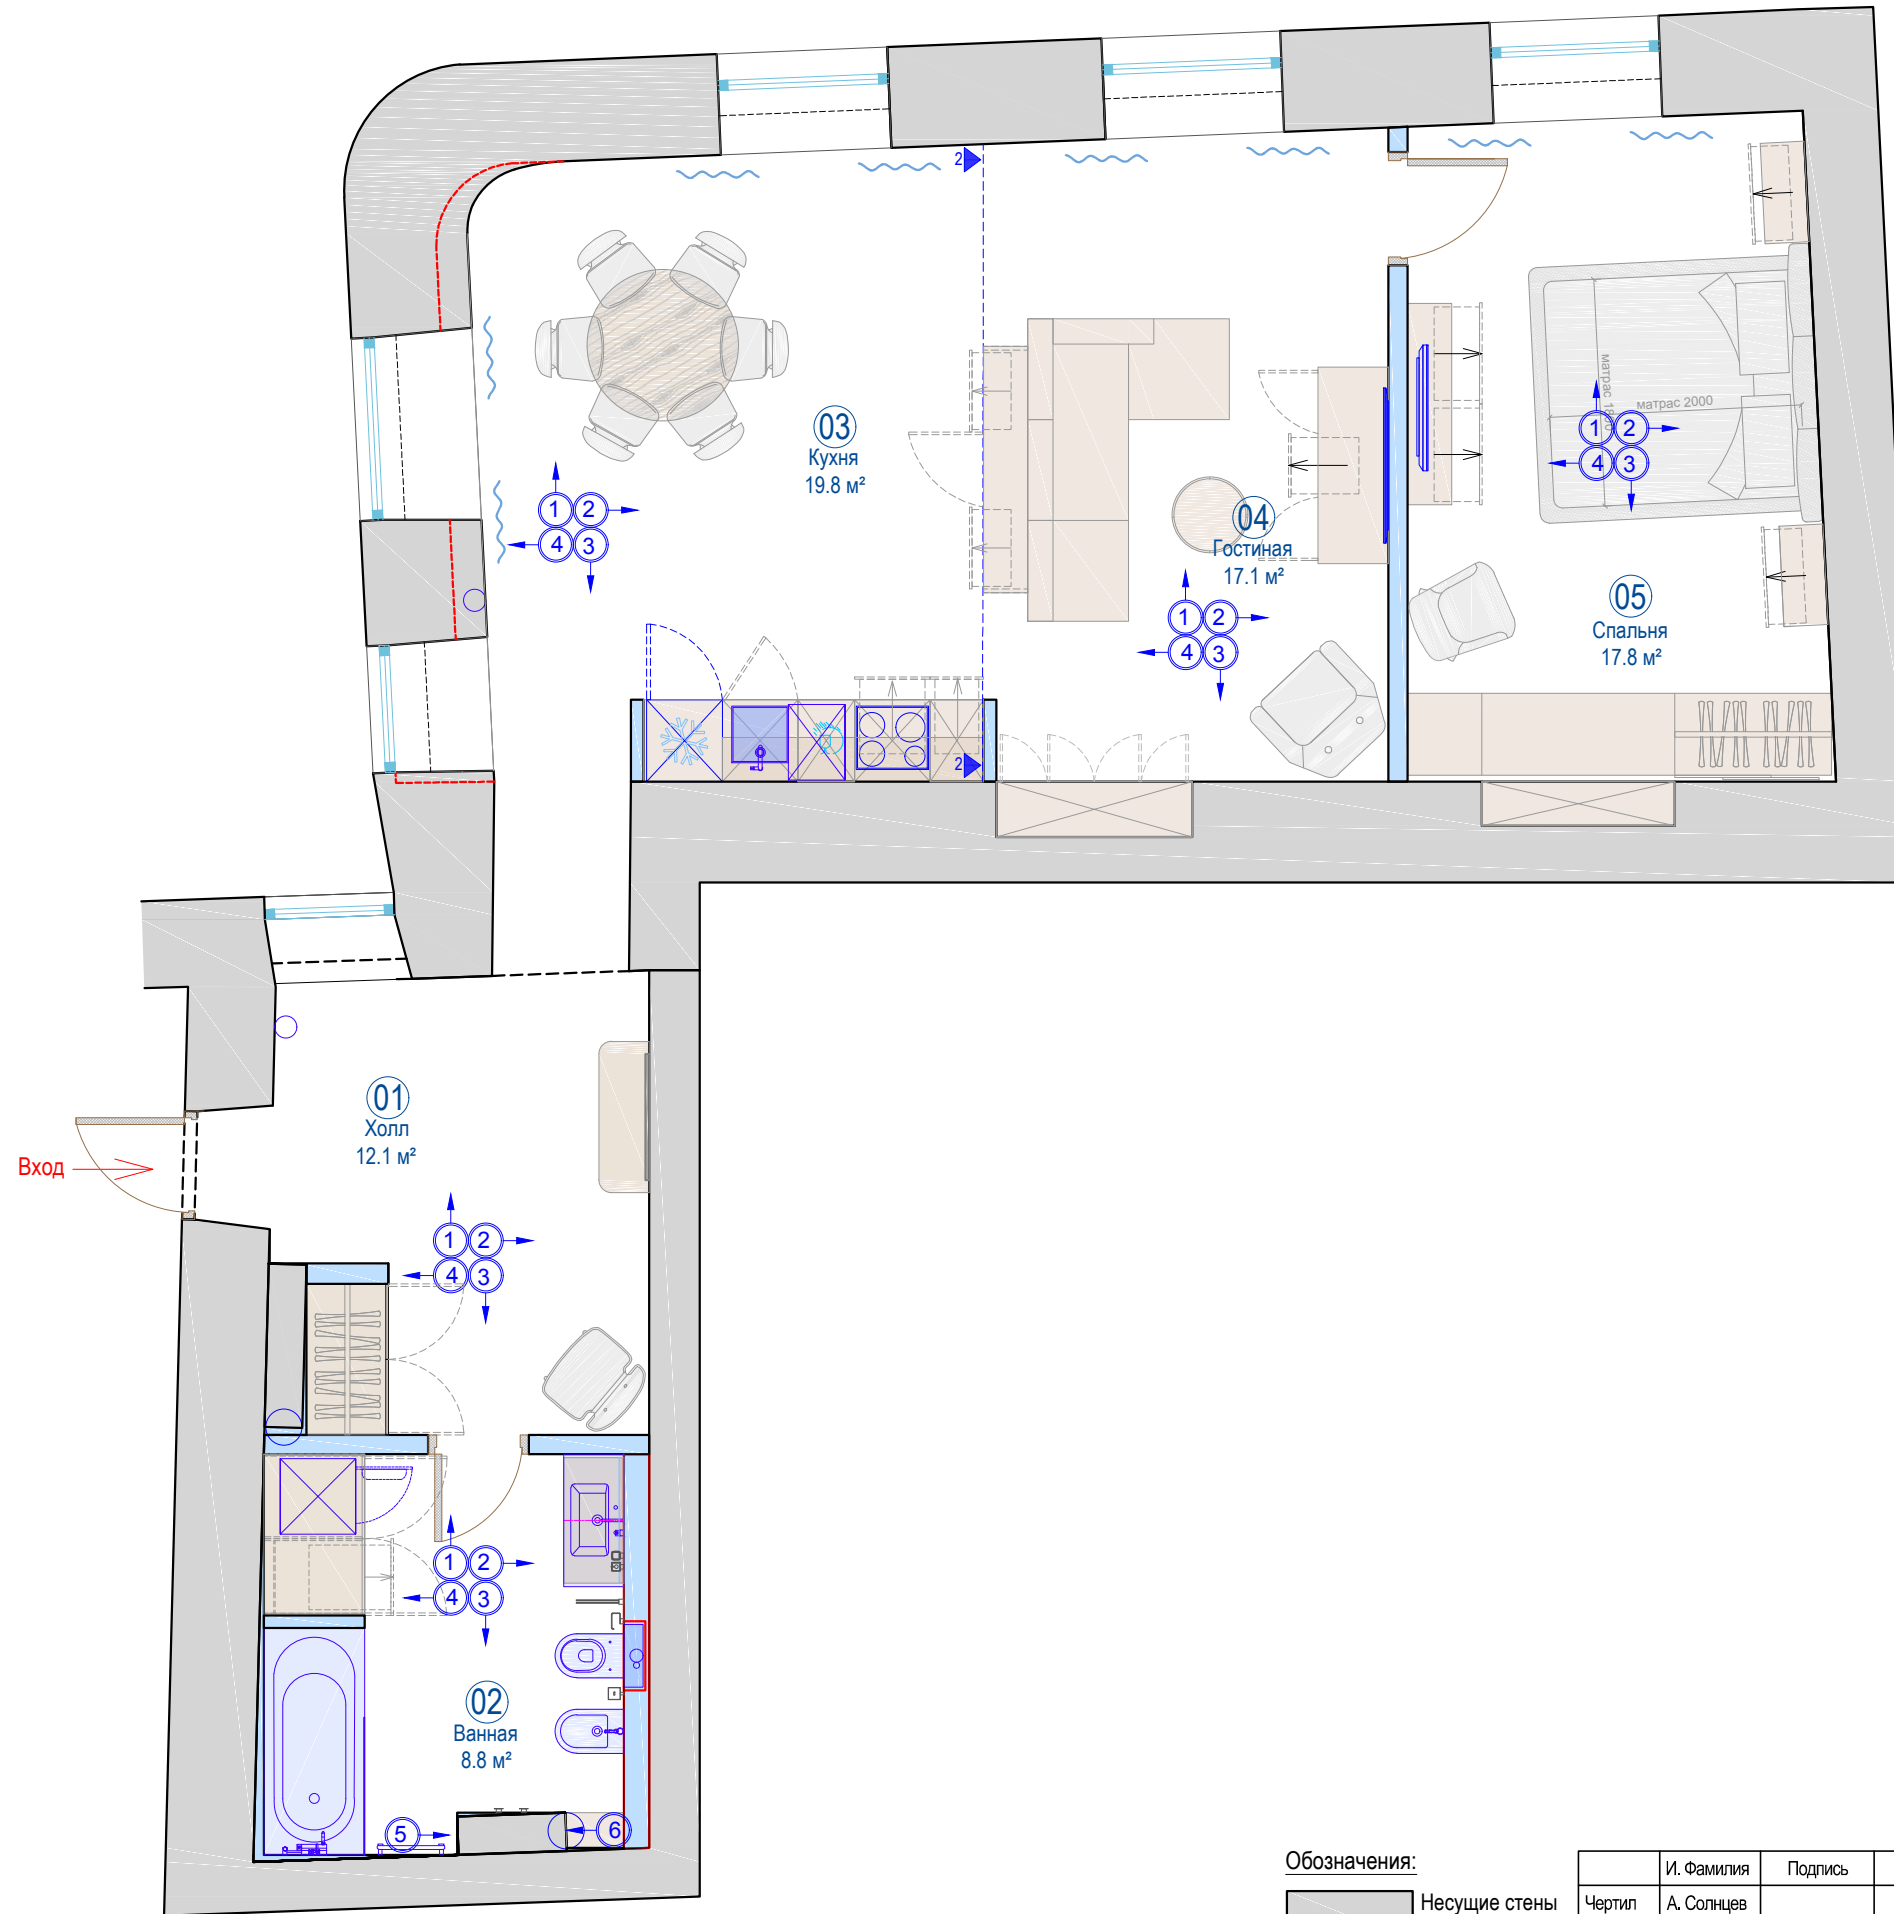

Квартира 18А

Экспликация помещений		
№	Наименование	Площадь, м²
01	Холл	12.1
02	Ванная	8.8
03	Кухня	19.8
04	Гостиная	17.1
05	Спальня	17.8
Всего		75.6 м²

Обозначения:
 Несущие стены
 Новые стены

	И. Фамилия	Подпись	Дата	План разверток Квартира 18А, Grēcinieku iela 26, Rīga	21.07.2016	
Чертил	А. Солнцев				М 1: 60	Print - A3
Дизайнер	А. Солнцев				Лист - 013	
Утвердил						
Утвердил						

Согласовано

Инв. № подл.   Подп. и дата   Взам. инв. №