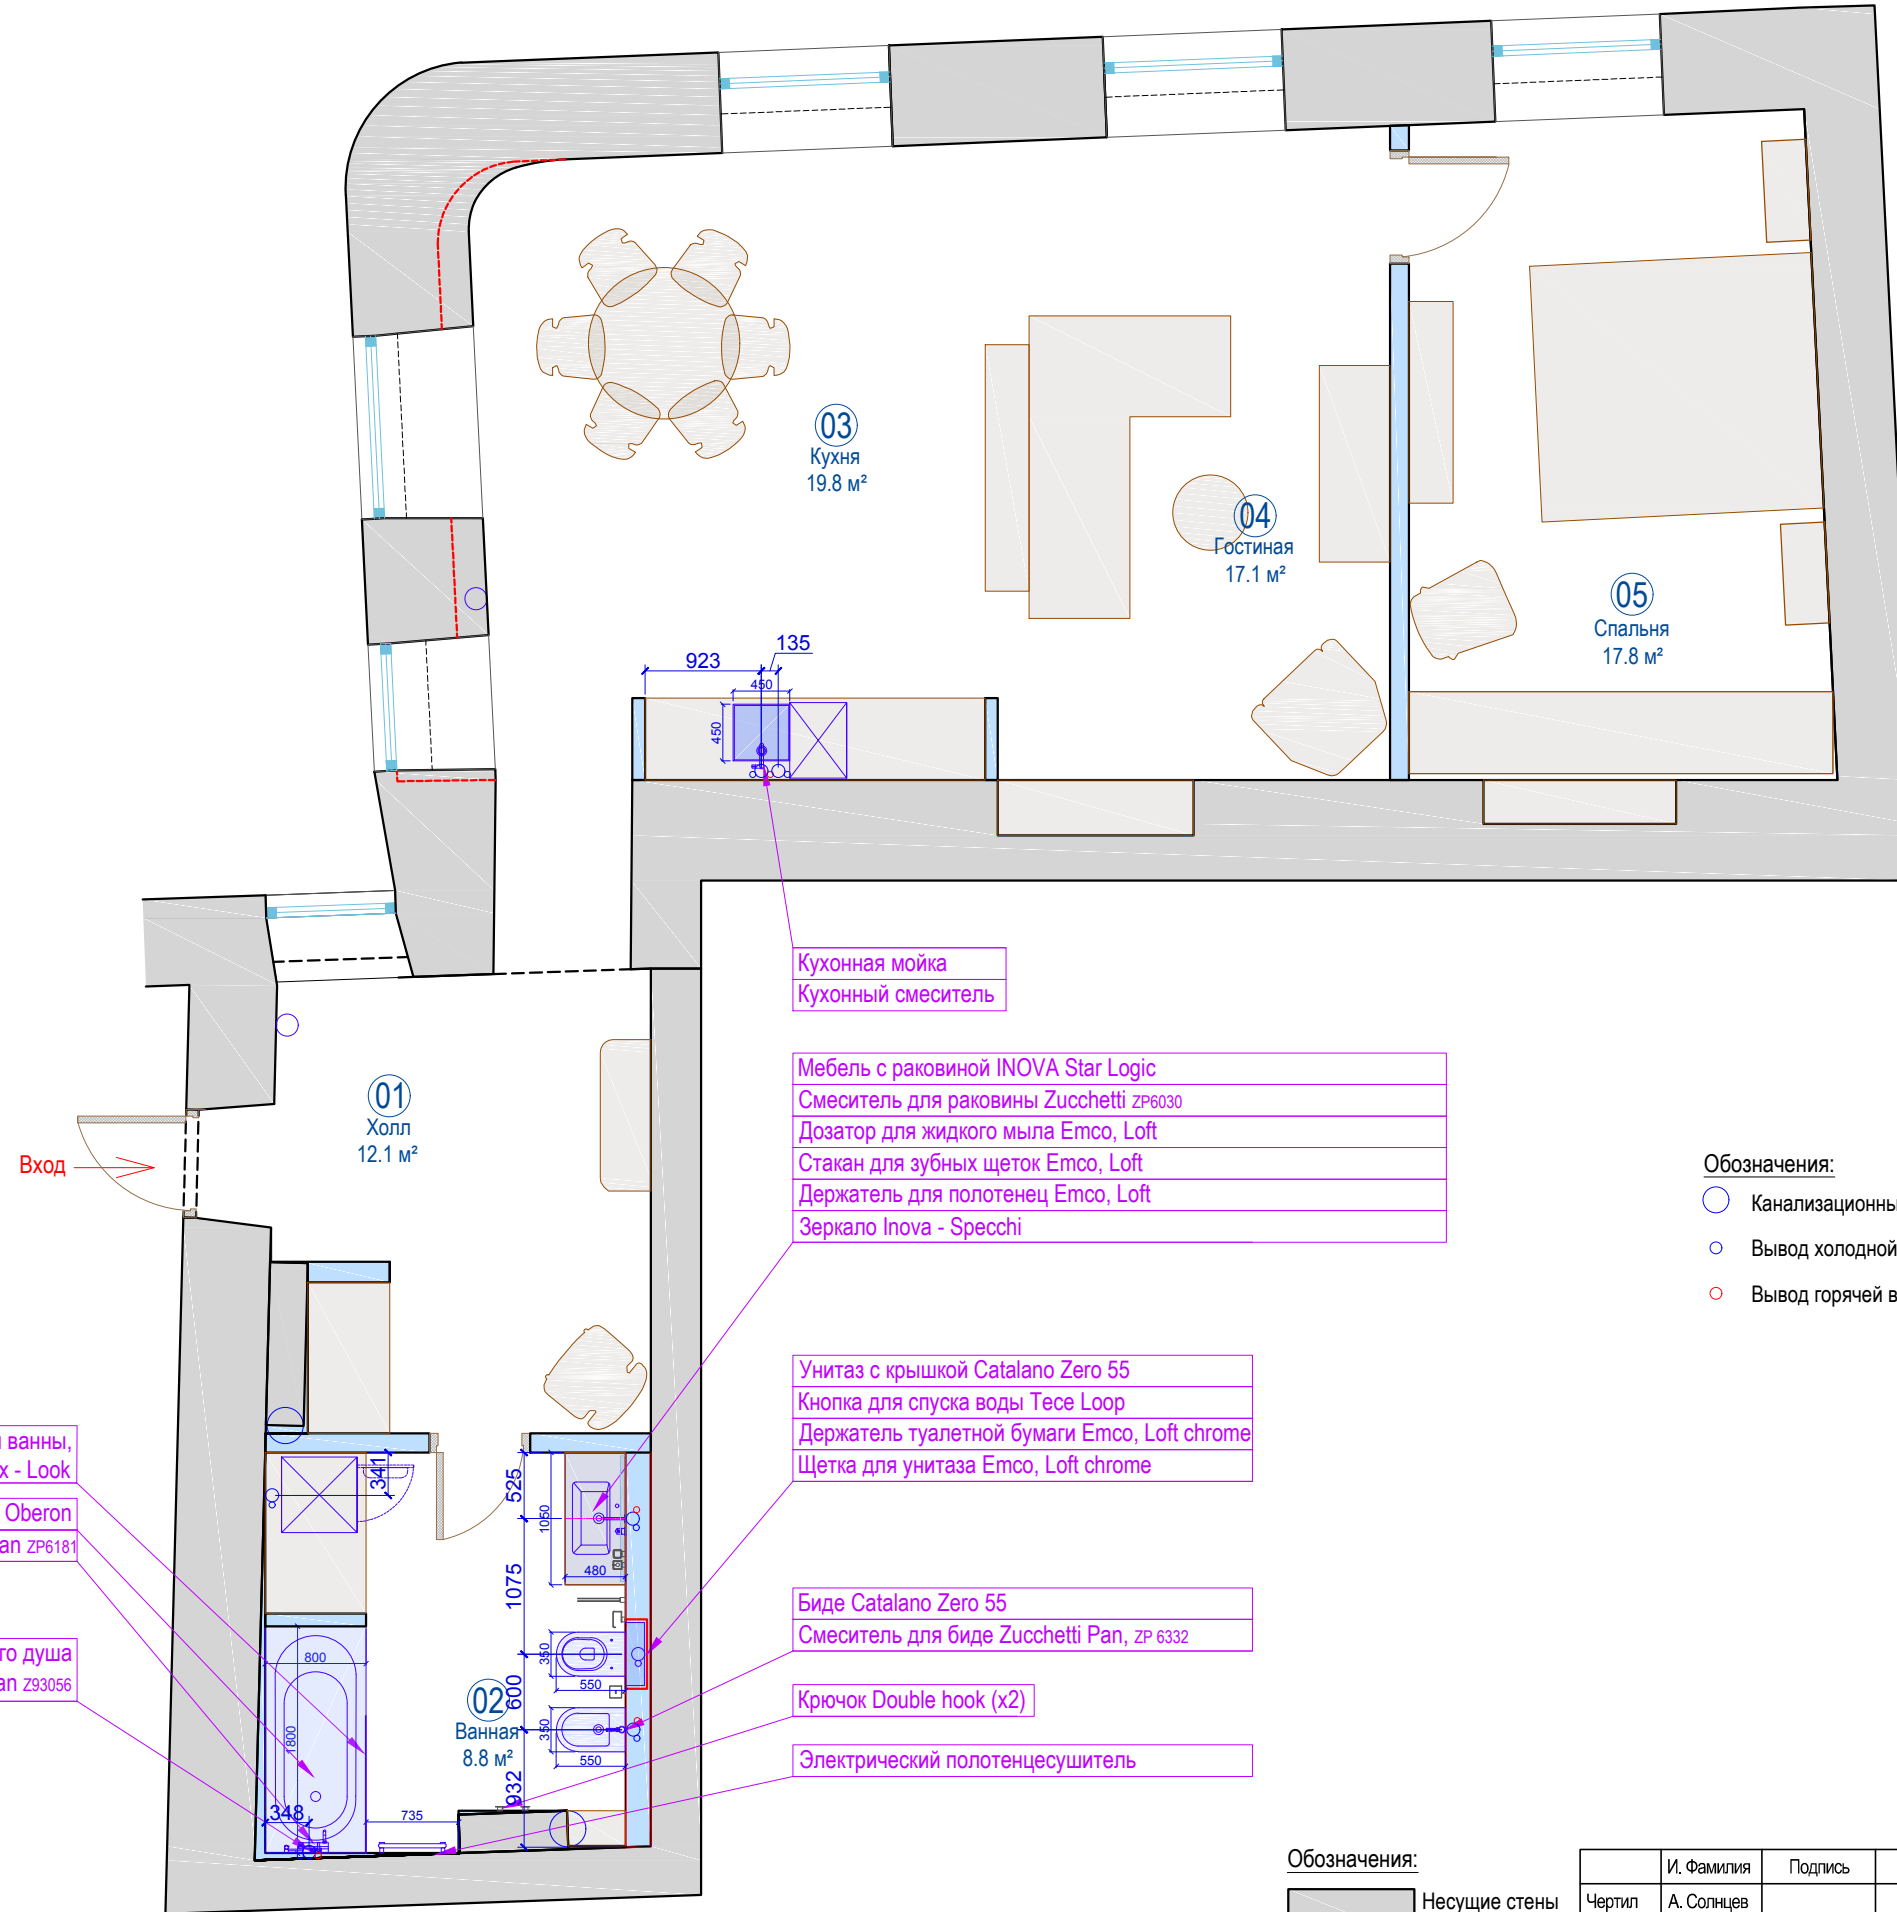

Согласовано

И. № подл.	Подп. и дата	Взам. инв. №

Экспликация помещений		
№	Наименование	Площадь, м²
01	Холл	12.1
02	Ванная	8.8
03	Кухня	19.8
04	Гостиная	17.1
05	Спальня	17.8
Всего		75.6 м²

Согласовано			
Инев. № подл.	Подп. и дата	Взам. инв. №	

Экспликация помещений		
№	Наименование	Площадь, м²
01	Холл	12.1
02	Ванная	8.8
03	Кухня	19.8
04	Гостиная	17.1
05	Спальня	17.8
Всего		75.6 м²

Кухонная мойка
Кухонный смеситель

Мебель с раковиной INOVA Star Logic
Смеситель для раковины Zucchetti zP6030
Дозатор для жидкого мыла Emco, Loft
Стакан для зубных щеток Emco, Loft
Держатель для полотенец Emco, Loft
Зеркало Inova - Specchi