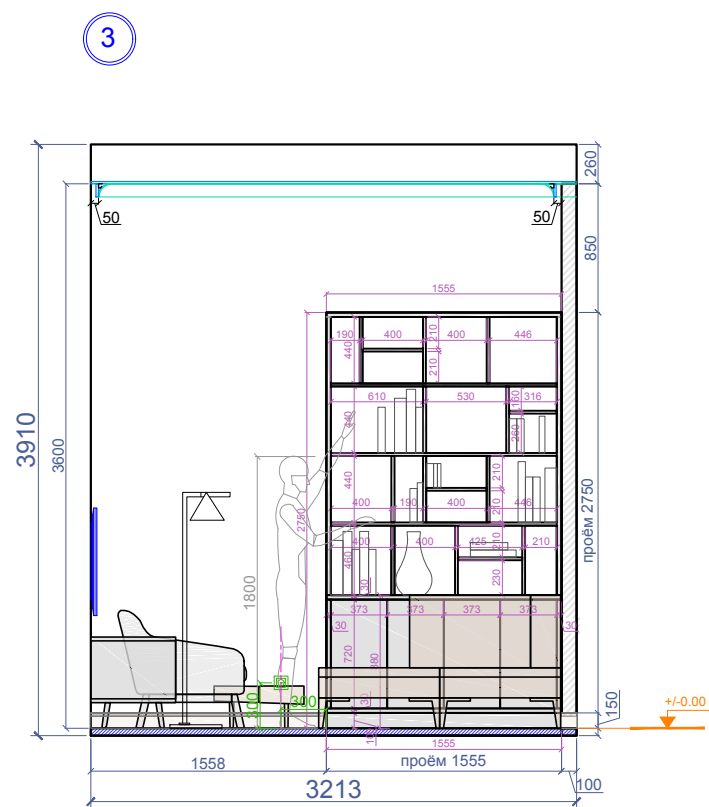

Согласовано

Взам. инв. №

Подп. и дата

Инв. № подл.

	И. Фамилия	Подпись	Дата	Развёртки помещения 04		21.07.2016
Чертил	А. Солнцев					М 1: 50 Print - A3
Дизайнер	А. Солнцев					Лист - 020
Утвердил				Квартира 18А, Grēcinieku iela 26, Rīga		
Утвердил