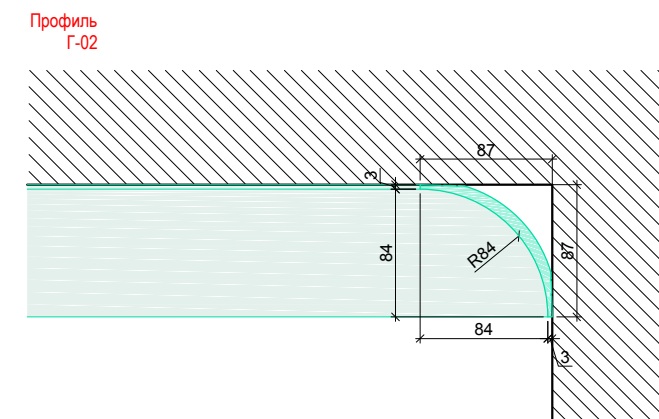

Согласовано

Взам. инв. №

Подп. и дата

Инв. № подл.

	И. Фамилия	Подпись	Дата	Развёртки помещения 04		21.07.2016
Чертил	А. Солнцев					М 1: 50 Print - A3
Дизайнер	А. Солнцев					Лист - 020
Утвердил				Квартира 18А, Grēcinieku iela 26, Rīga		
Утвердил