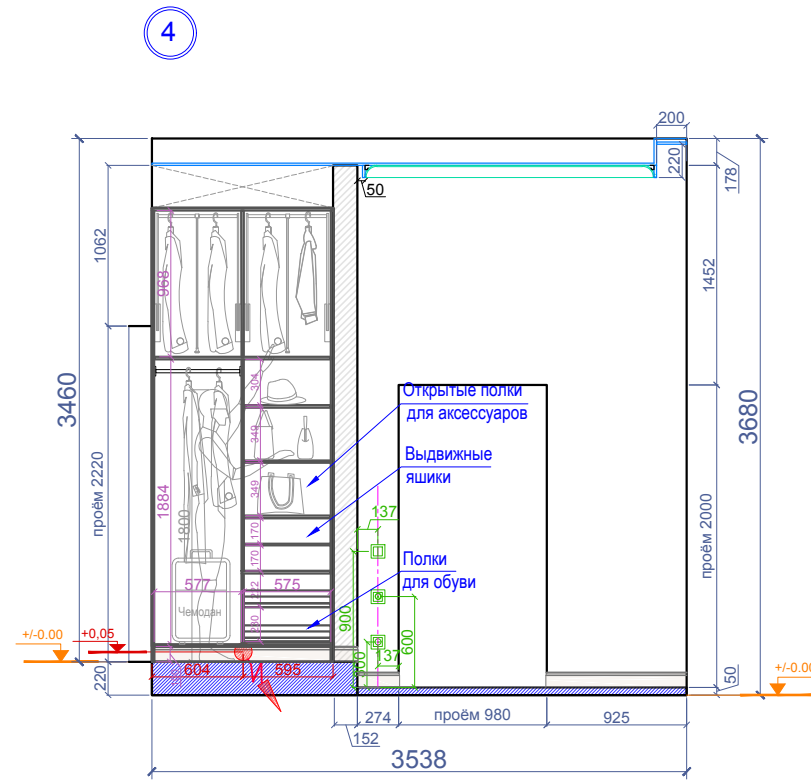

И. Фамилия	Подпись	Дата	Развёртки помещения 02	21.07.2016	
Чертил	А. Солнцев			М 1: 50	Print - A3
Дизайнер	А. Солнцев			Лист - 017	
Утвердил				Квартира 18А, Grēcinieku iela 26, Rīga	
Утвердил					

Профиль Г-01