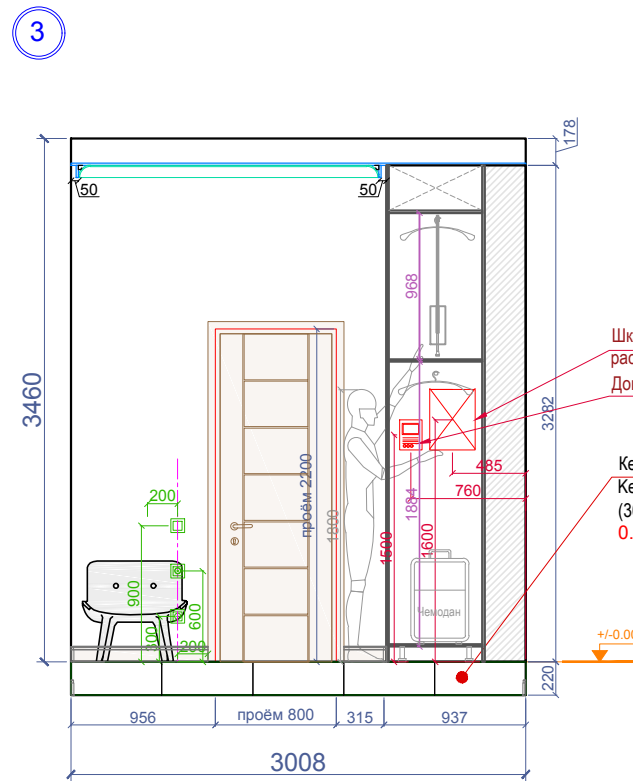

И. Фамилия	Подпись	Дата	Развёртки помещения 02	21.07.2016	
Чертил	А. Солнцев			М 1: 50	Print - A3
Дизайнер	А. Солнцев			Лист - 017	
Утвердил				Квартира 18А, Grēcinieku iela 26, Rīga	
Утвердил					

Профиль Г-01