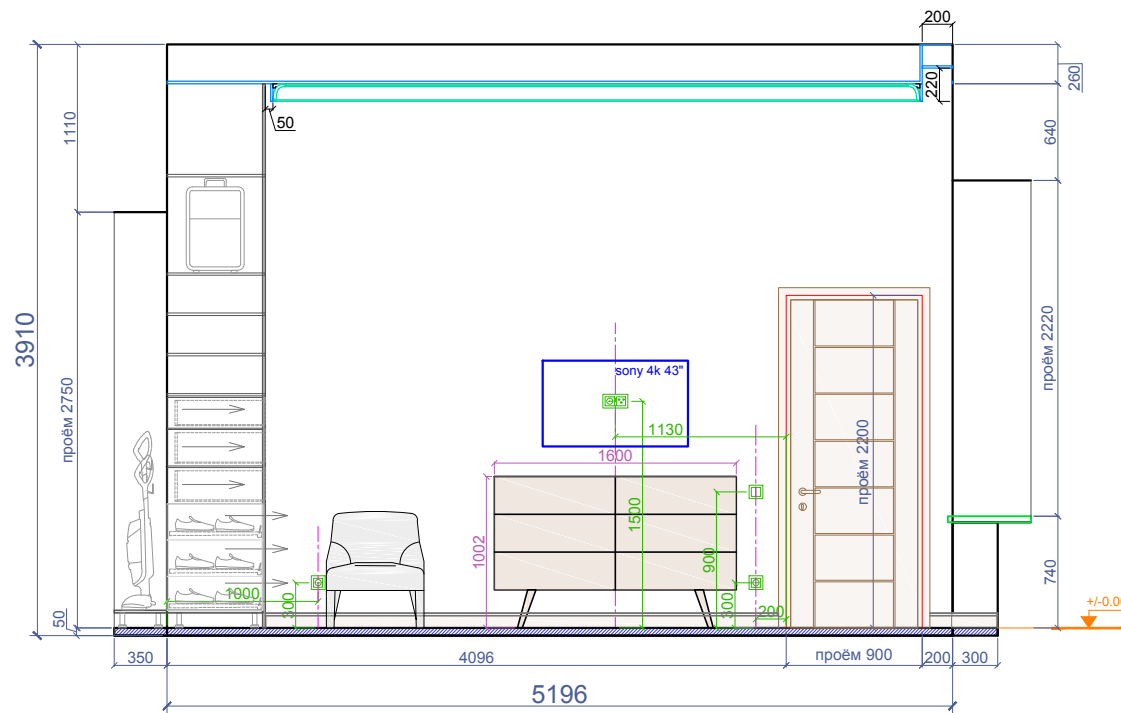

1

2

3

4

Согласовано

Взам. инв. №

Инв. № подл. Подп. и дата

	И. Фамилия	Подпись	Дата	Развёртки помещения 05	21.07.2016	
Чертит	А. Солнцев				М 1:50	Print - A3
Дизайнер	А. Солнцев				Лист - 021	
Утвердил					Квартира 18А, Grēcinieku iela 26, Rīga	
Утвердил						