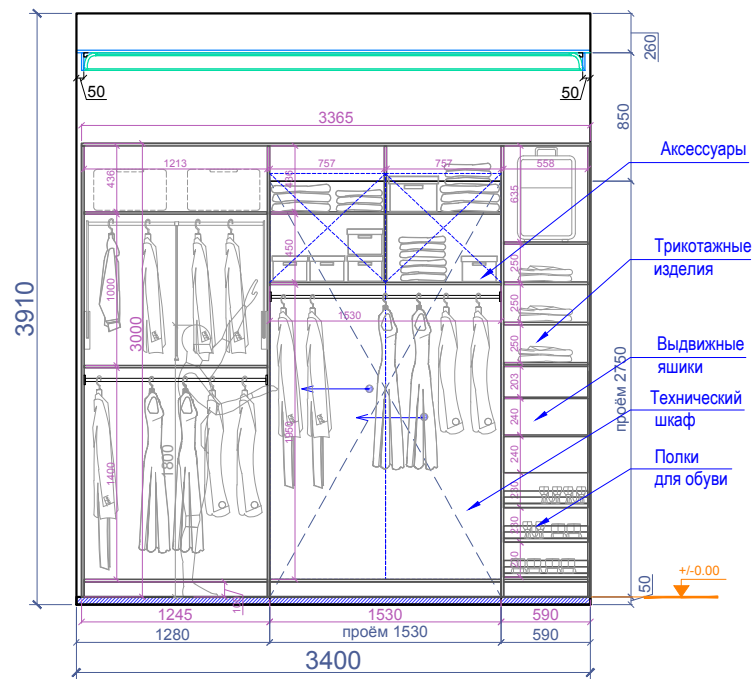

1

2

3

4

Согласовано

Взам. инв. №

Инв. № подл. Подп. и дата

	И. Фамилия	Подпись	Дата	Развёртки помещения 05	21.07.2016	
Чертит	А. Солнцев				М 1:50	Print - A3
Дизайнер	А. Солнцев				Лист - 021	
Утвердил					Квартира 18А, Grēcinieku iela 26, Rīga	
Утвердил