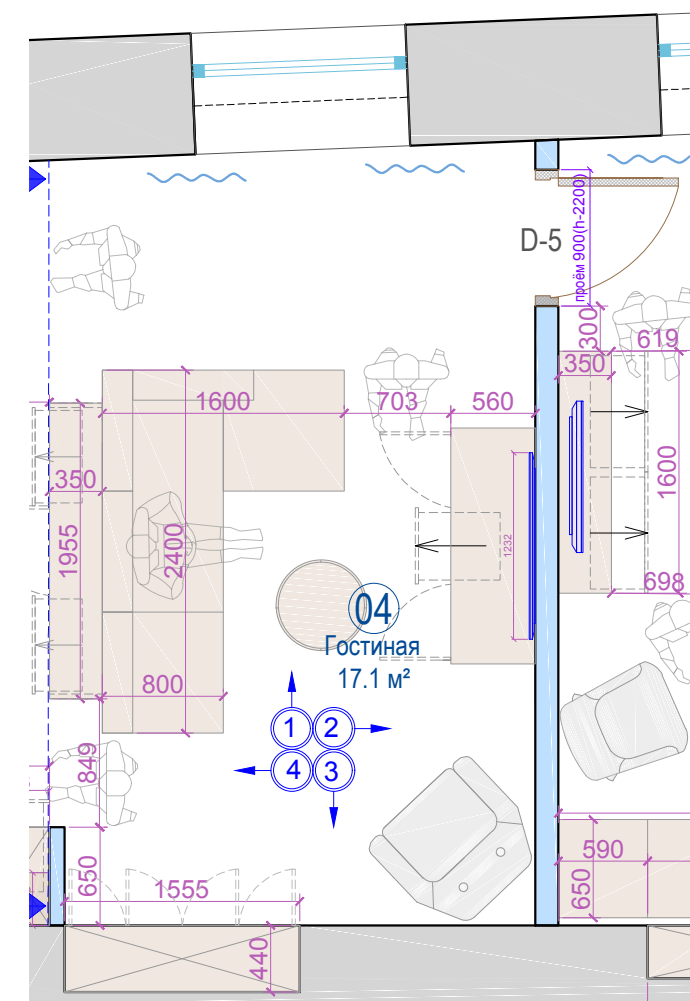

Согласовано

Взам. инв. №

Подп. и дата

Инв. № подл.

	И. Фамилия	Подпись	Дата	Развёртки помещения 04		21.07.2016
Чертил	А. Солнцев					М 1: 50 Print - A3
Дизайнер	А. Солнцев					Лист - 020
Утвердил				Квартира 18А, Grēcinieku iela 26, Rīga		
Утвердил