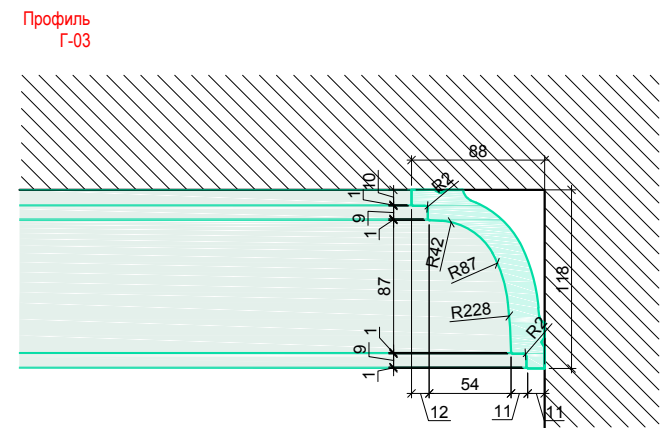

1

2

3

4

Согласовано

Взам. инв. №

Инв. № подл. Подп. и дата

	И. Фамилия	Подпись	Дата	Развёртки помещения 05	21.07.2016	
Чертит	А. Солнцев				М 1:50	Print - A3
Дизайнер	А. Солнцев				Лист - 021	
Утвердил					Квартира 18А, Grēcinieku iela 26, Rīga	
Утвердил