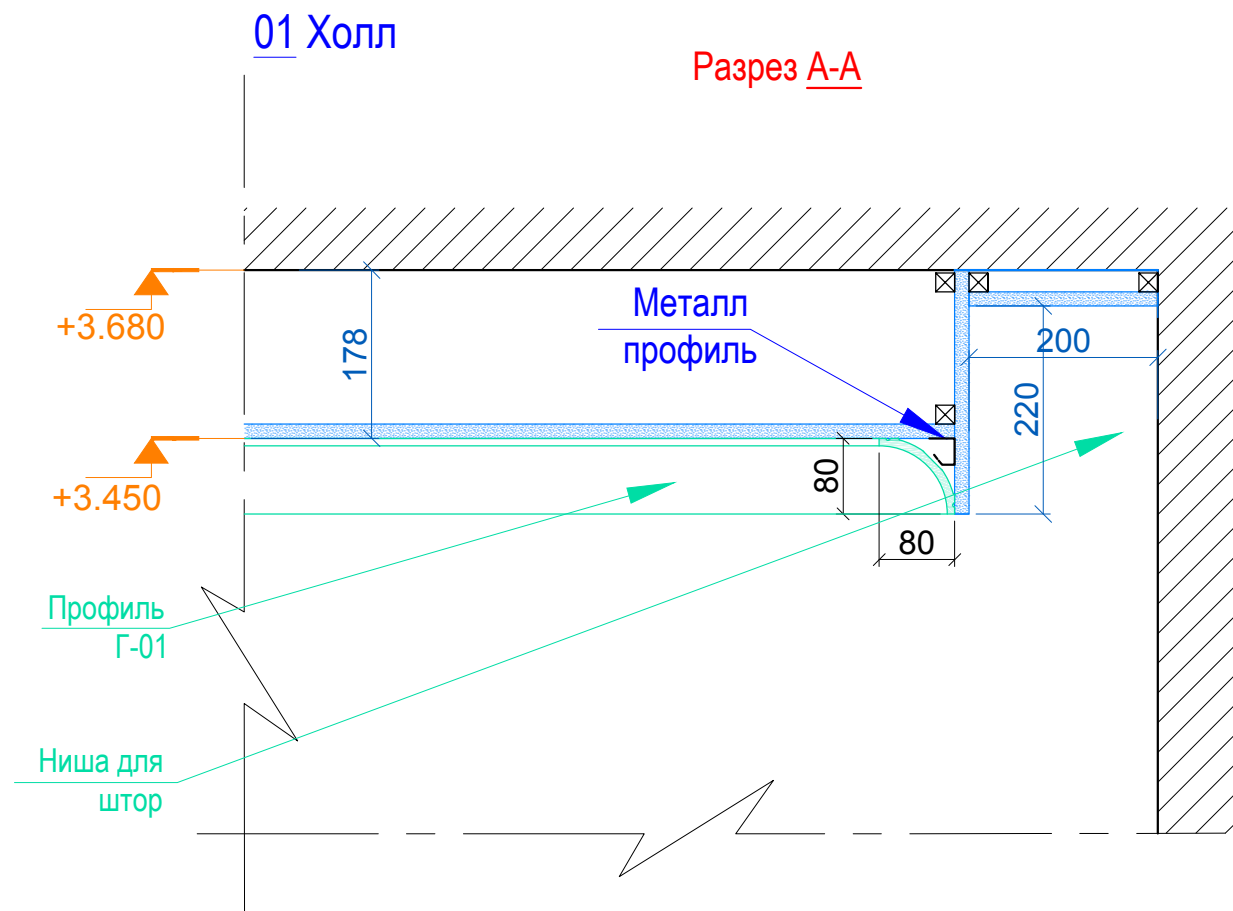

Согласовано			
Изм.			
Взам. инв. №			
Подп. и дата			
Инв. № подл.			

	И. Фамилия	Подпись	Дата	Развёртки потолков	21.07.2016	
Чертил	А. Солнцев				М 1:8	Print - A3
Дизайнер	А. Солнцев				Лист - 014	
Утвердил					Квартира 18А, Grēcinieku iela 26, Rīga	
Утвердил