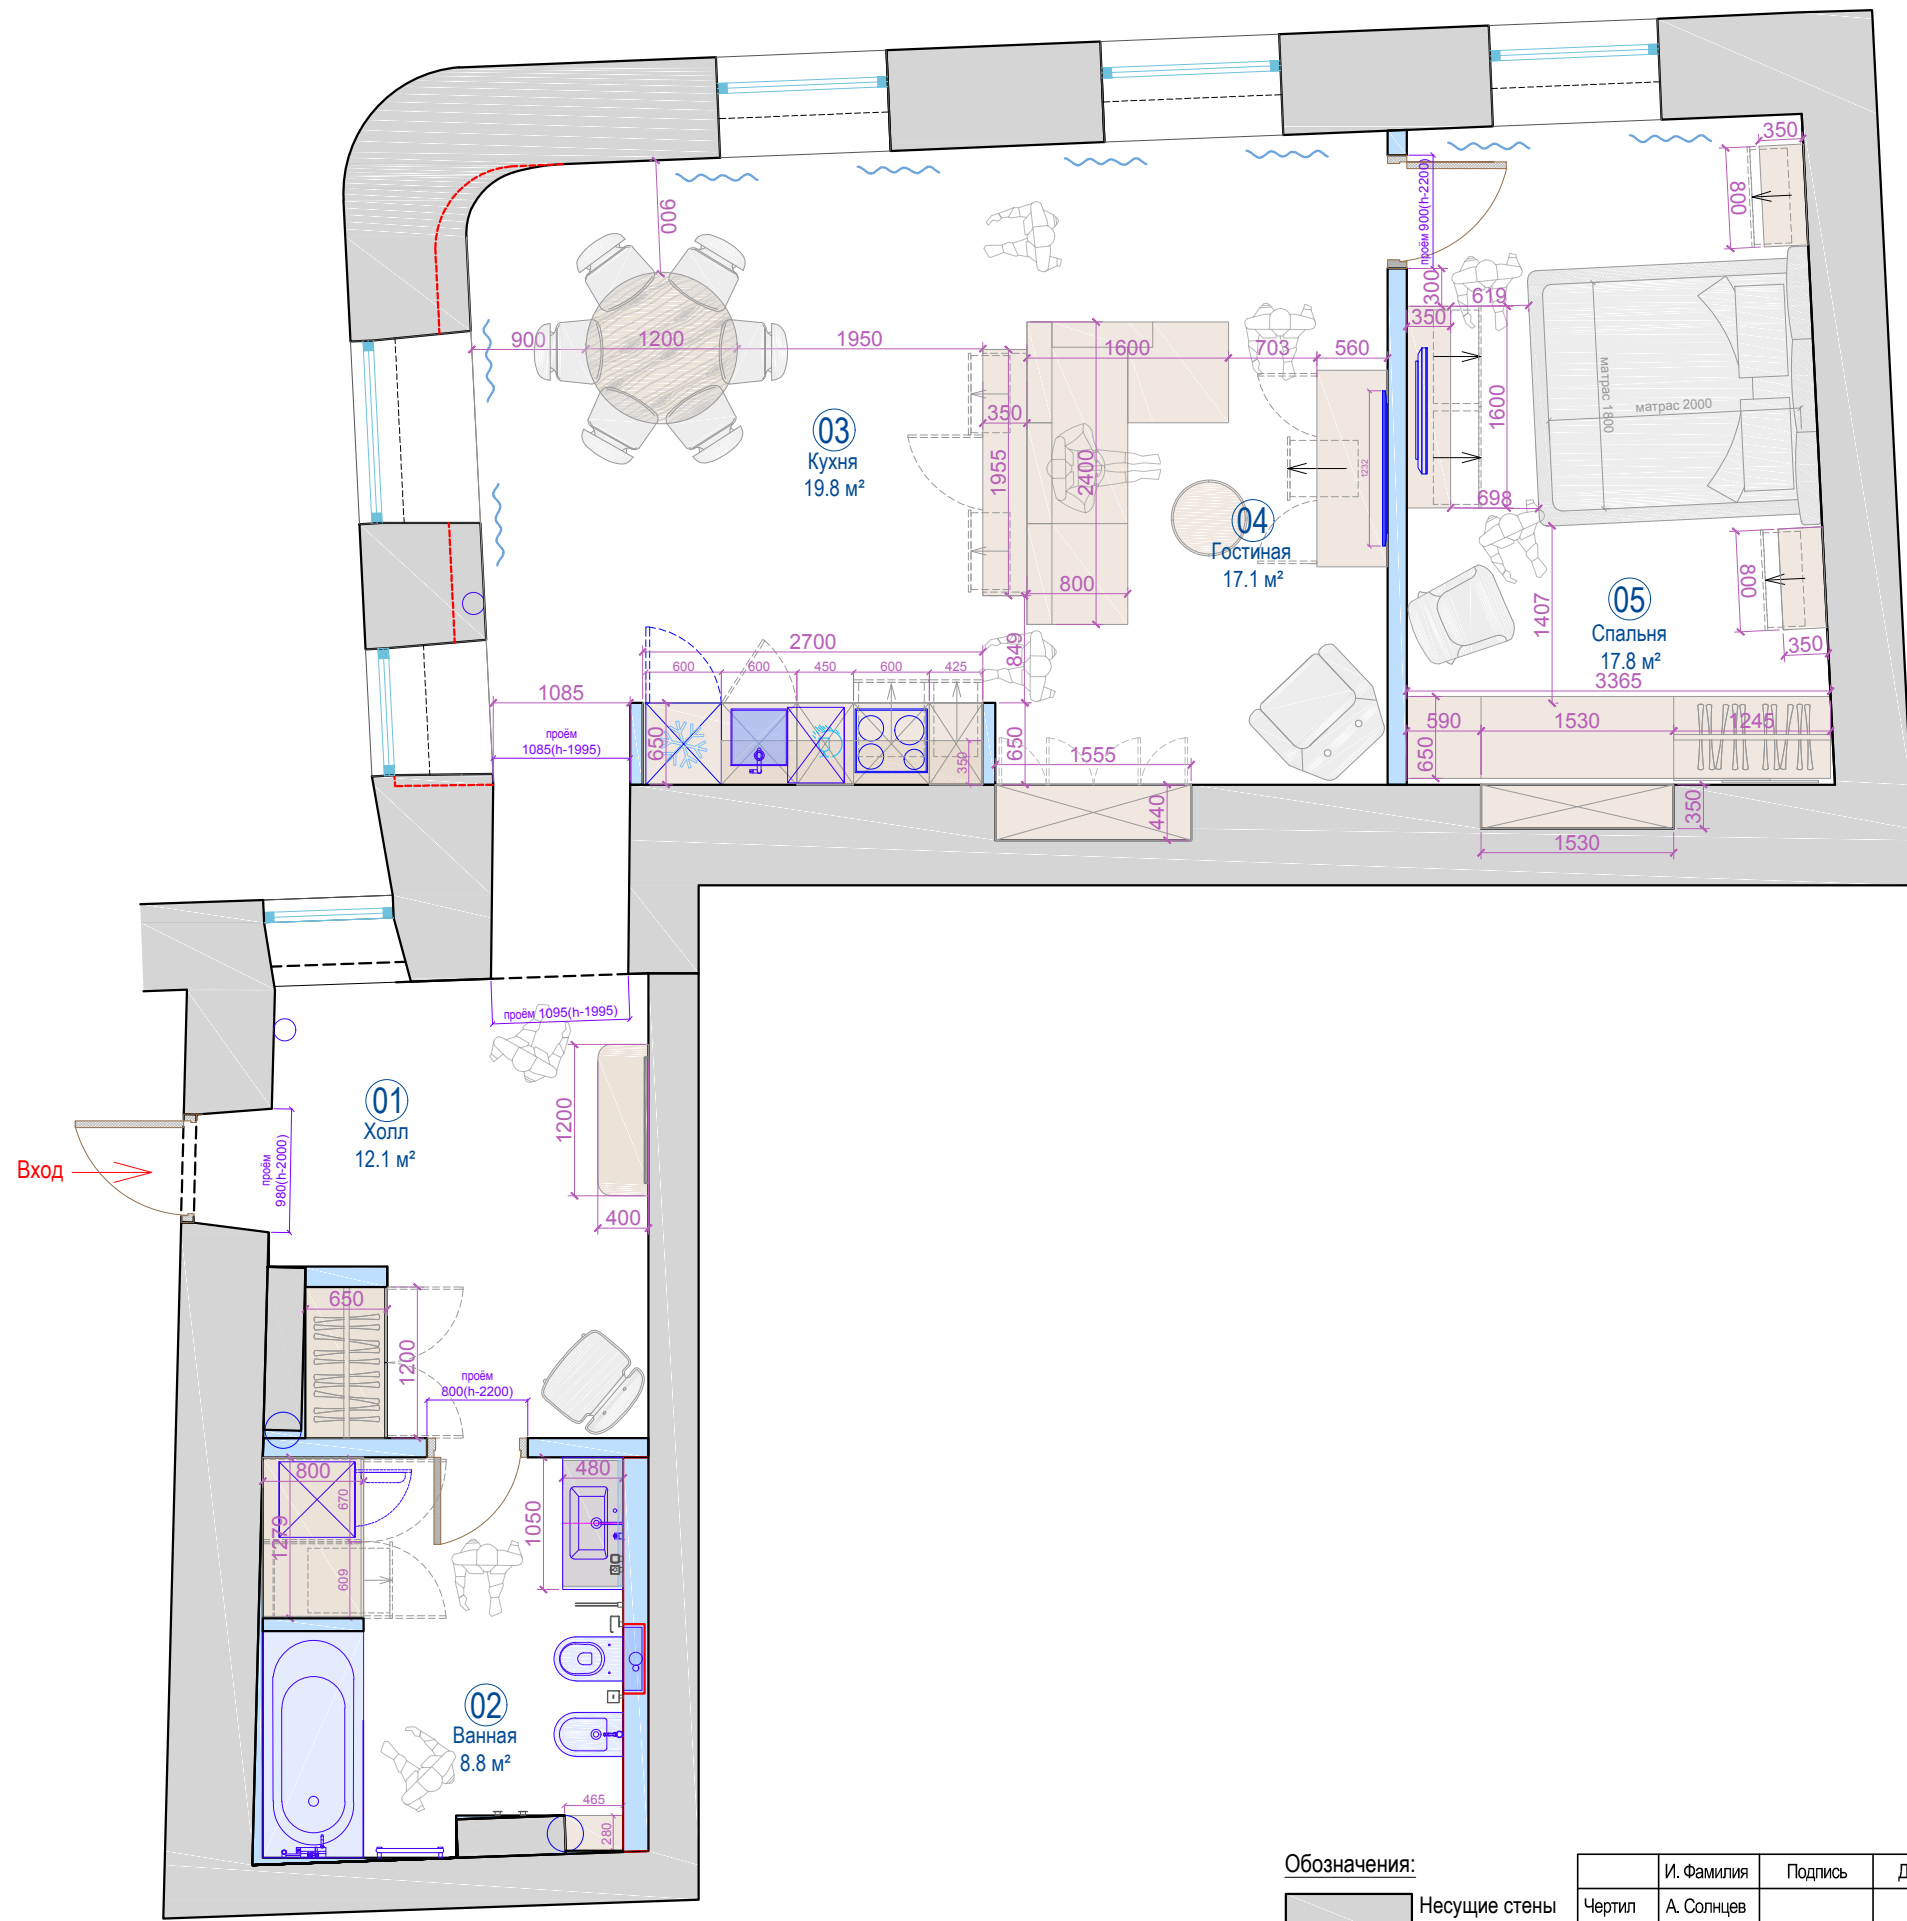

Квартира 18А

Экспликация помещений		
№	Наименование	Площадь, м²
01	Холл	12.1
02	Ванная	8.8
03	Кухня	19.8
04	Гостиная	17.1
05	Спальня	17.8
Всего		75.6 м²

Обозначения:
 Несущие стены
 Новые стены

И. Фамилия	Подпись	Дата	План планировки	21.07.2016
Чертит	А. Солнцев			М 1:60 Print - A3
Дизайнер	А. Солнцев		Квартира 18А, Grēcinieku iela 26, Rīga	Лист - 001
Утвердил				

Согласовано

И. № подл.	Подп. и дата	Взам. инв. №

Экспликация помещений		
№	Наименование	Площадь, м²
01	Холл	12.1
02	Ванная	8.8
03	Кухня	19.8
04	Гостиная	17.1
05	Спальня	17.8
Всего		75.6 м²

Согласовано			
Инев. № подл.	Подп. и дата	Взам. инв. №	