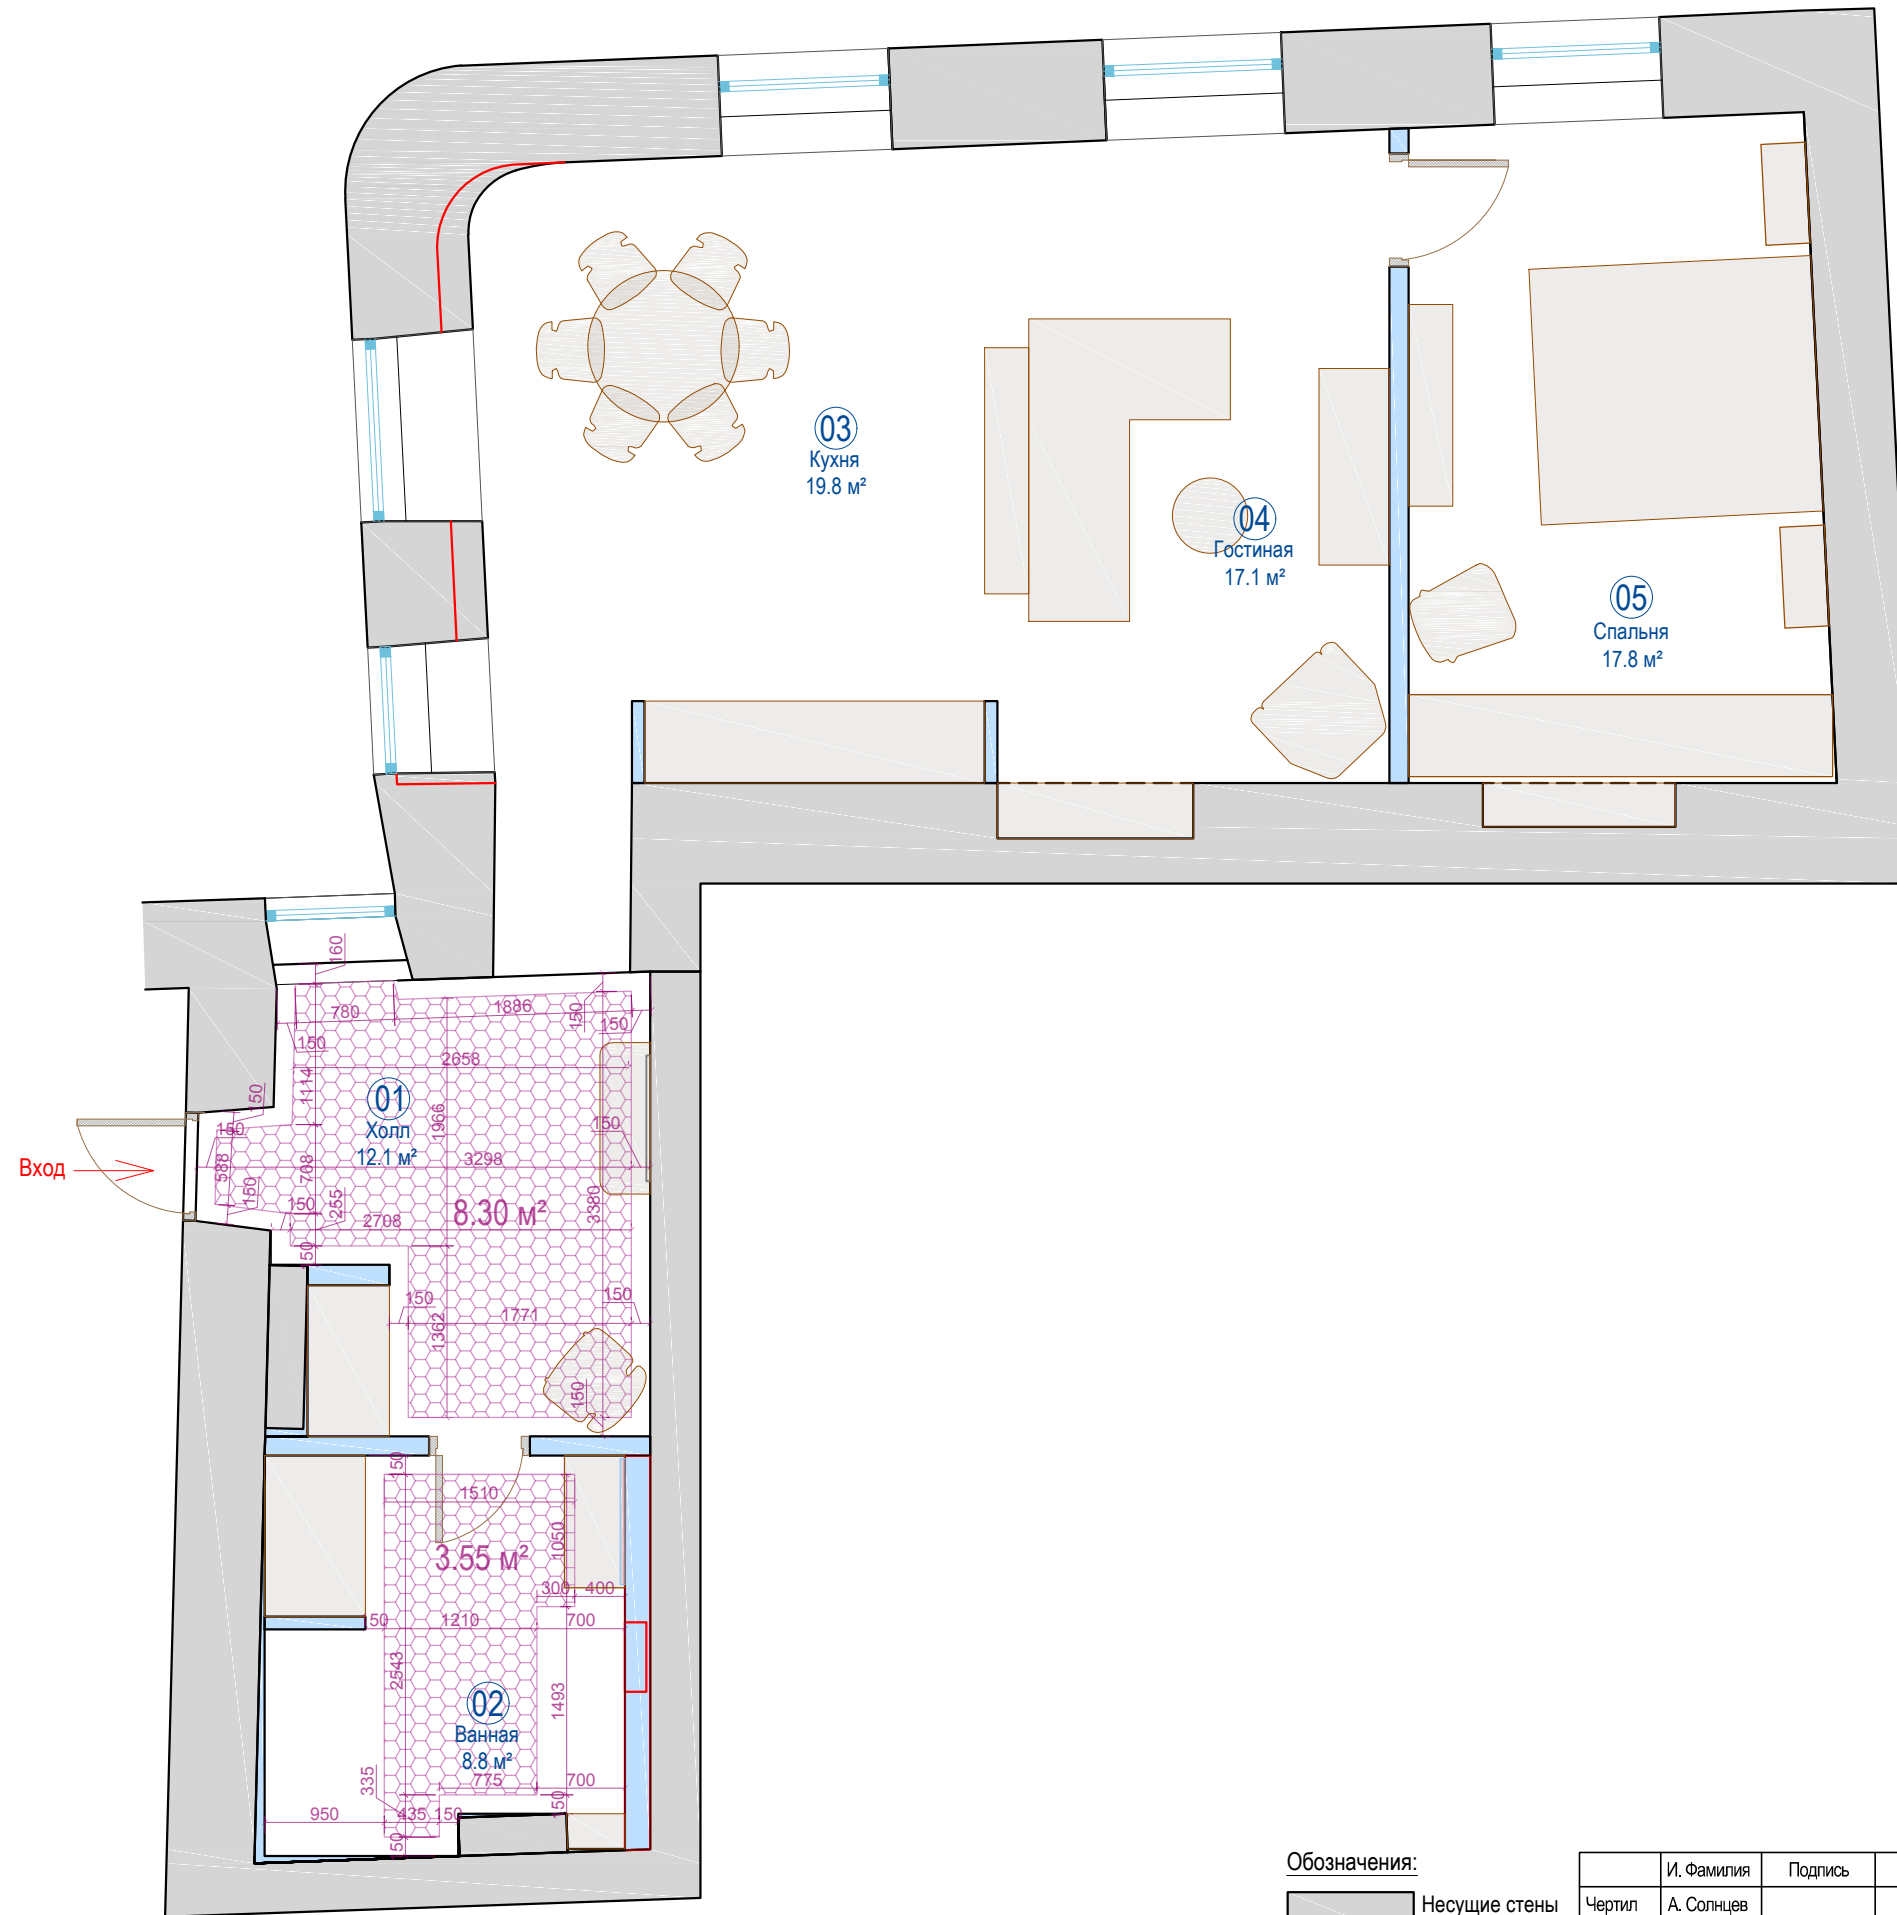

Квартира 18А

Экспликация помещений		
№	Наименование	Площадь, м²
01	Холл	12.1
02	Ванная	8.8
03	Кухня	19.8
04	Гостиная	17.1
05	Спальня	17.8
Всего		75.6 м²

Обозначения:
Теплые полы
Вместе: 11.85 м²

Обозначения:
Несущие стены
Новые стены

	И. Фамилия	Подпись	Дата	План теплых полов Квартира 18А, Grēcinieku iela 26, Rīga	21.07.2016	
Чертил	А. Солнцев				М 1: 60	Print - A3
Дизайнер	А. Солнцев				Лист - 005	
Утвердил						

Согласовано

Взам. инв. №

Подл. и дата

Инв. № подл.