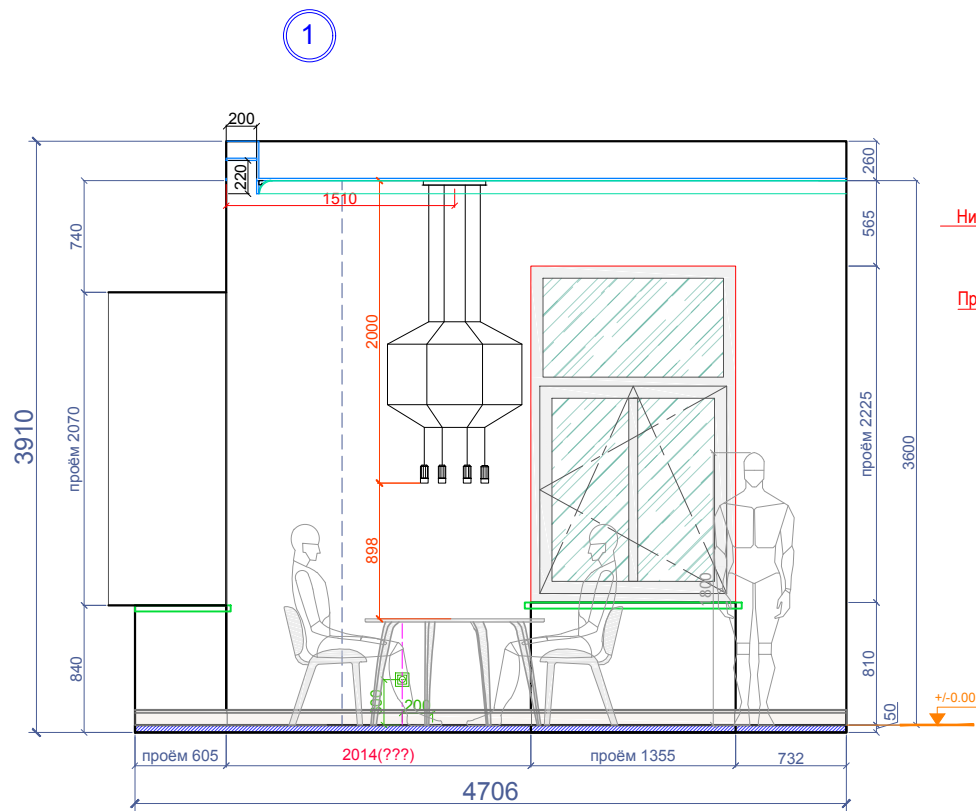

Согласовано

Взам. инв. №

Инов. № подл. Подп. и дата

И. Фамилия	Подпись	Дата	Развёртки помещения 03	21.07.2016	
Чертил	А. Солнцев			М 1: 50	Print - A3
Дизайнер	А. Солнцев			Лист - 019	
Утвердил				Квартира 18А, Grēcinieku iela 26, Rīga