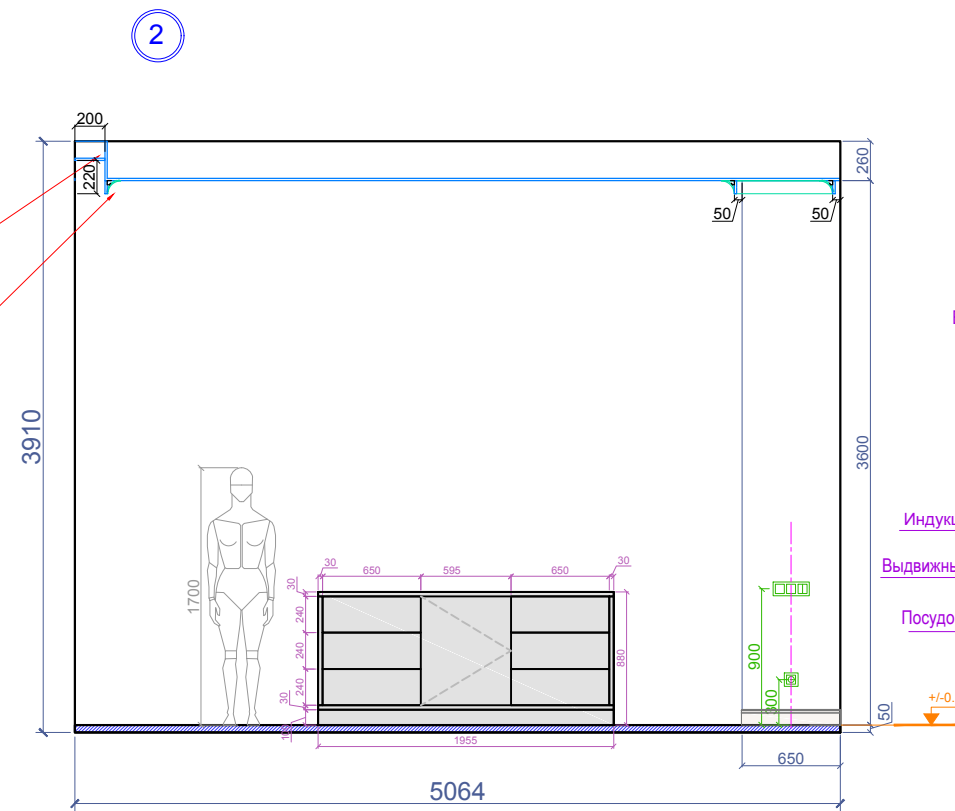

Согласовано

Взам. инв. №

Инов. № подл. Подп. и дата

И. Фамилия	Подпись	Дата	Развёртки помещения 03	21.07.2016	
Чертил	А. Солнцев			М 1: 50	Print - A3
Дизайнер	А. Солнцев			Лист - 019	
Утвердил				Квартира 18А, Grēcinieku iela 26, Rīga