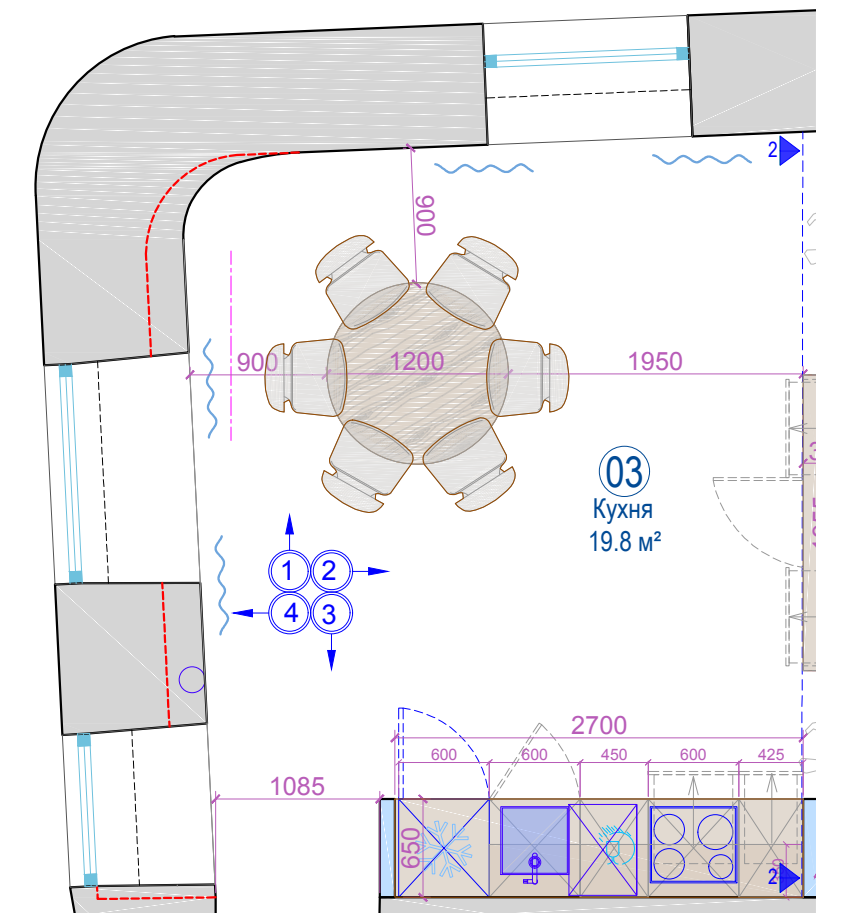

Согласовано

Взам. инв. №

Инов. № подл. Подп. и дата

И. Фамилия	Подпись	Дата	Развёртки помещения 03	21.07.2016	
Чертил	А. Солнцев			М 1: 50	Print - A3
Дизайнер	А. Солнцев			Лист - 019	
Утвердил				Квартира 18А, Grēcinieku iela 26, Rīga