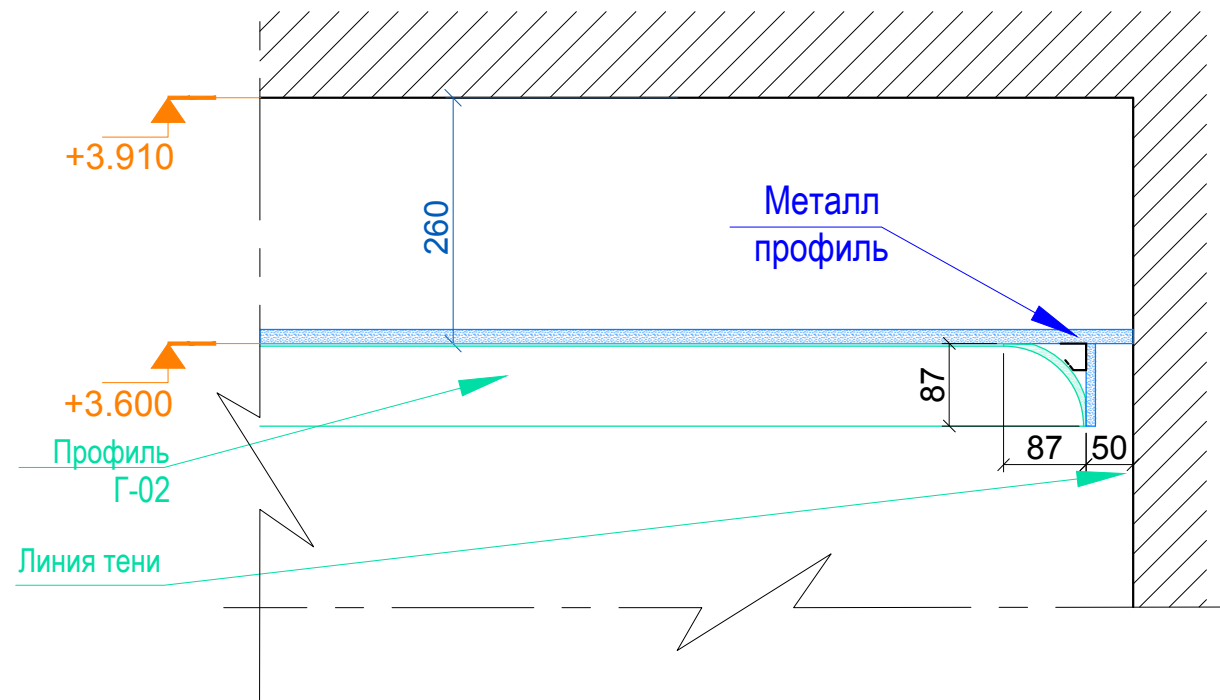

04 Гостиная

Разрез C-C