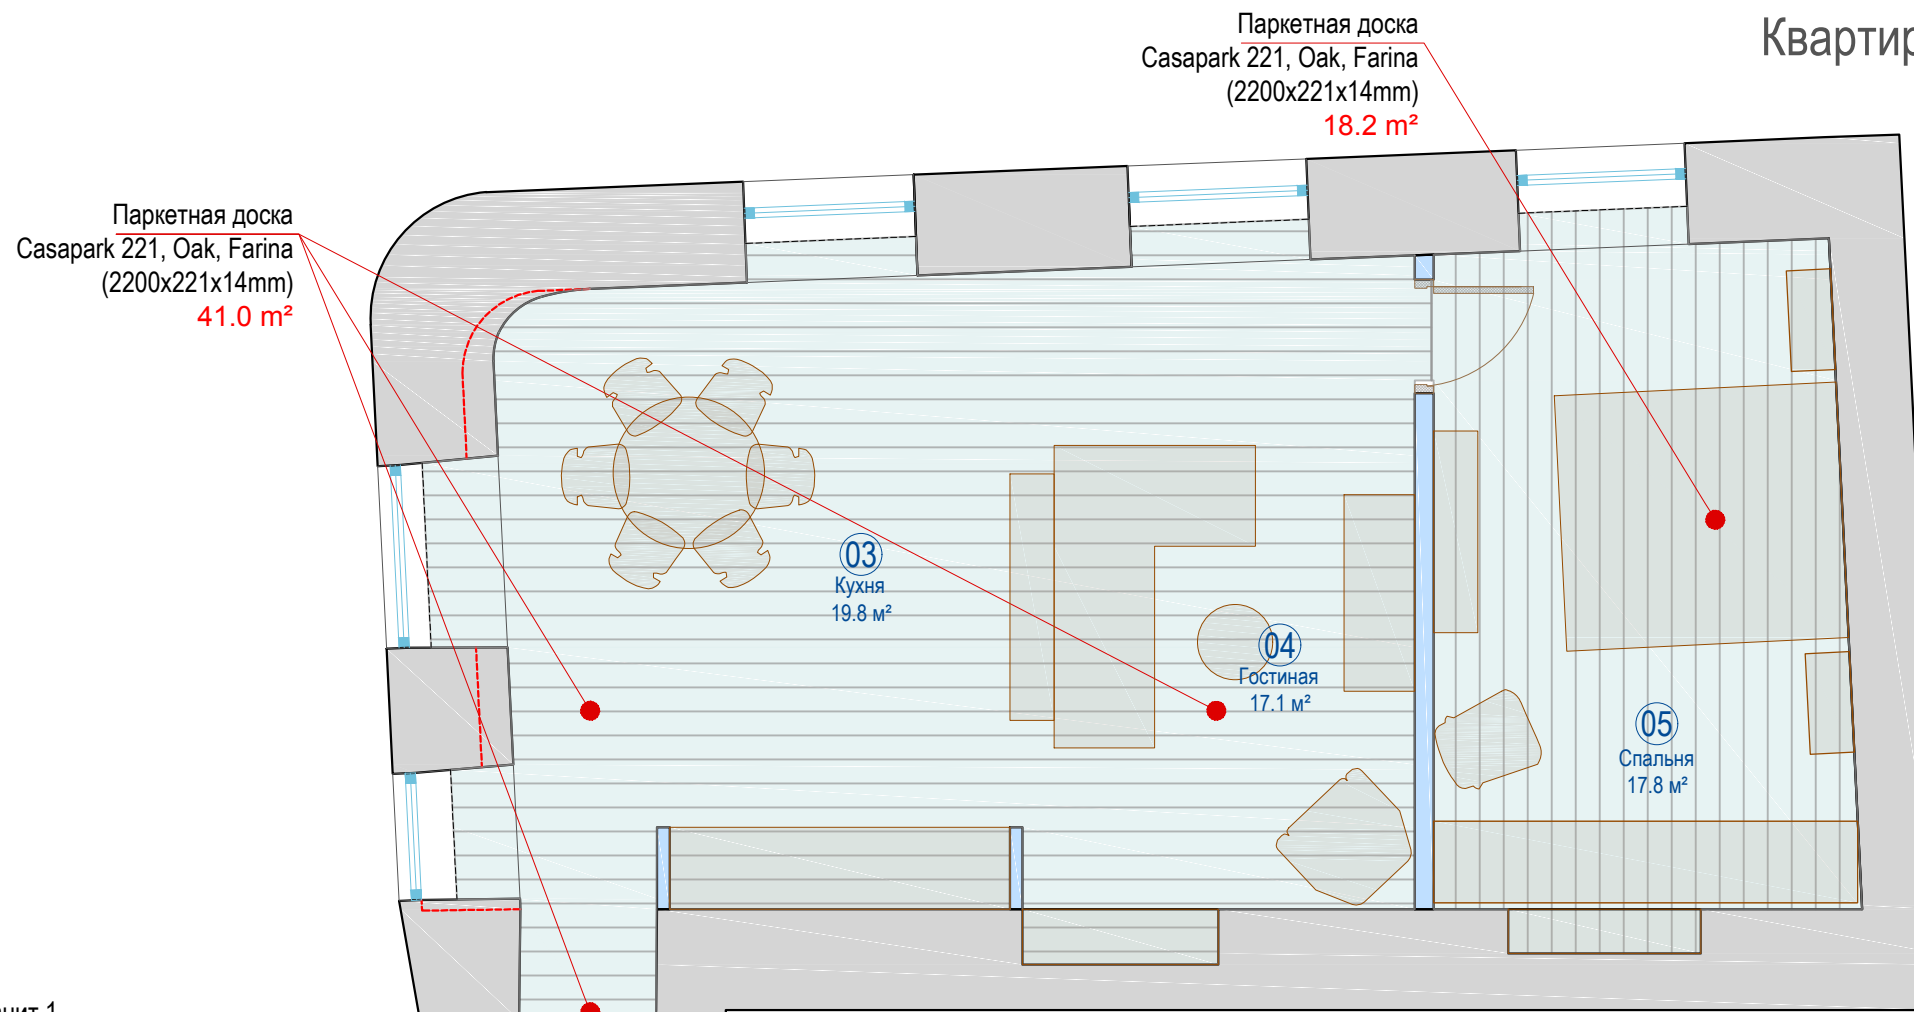

Квартира 18А

Экспликация помещений		
№	Наименование	Площадь, м²
01	Холл	12.1
02	Ванная	8.8
03	Кухня	19.8
04	Гостиная	17.1
05	Спальня	17.8
Всего		75.6 м²

Керамогранит 2
Provenza - Re-Use/Calce White
(600x600mm)

Керамогранит 1
Кеоре- Moov Grey
(600x600mm)

Паркетная доска
Casapark 221, Oak, Farina
(2200x221x14mm)

1. **Обозначения:**
2. Шкаф электрический распределительный
   - Домофон
3. **Обозначения:**
4. Паркетная доска **Вместе: 59.2 м²**
   - Керамогранит 1 **Вместе: 11.1 м²**
   - Керамогранит 2 **Вместе: 8.8 м²**

1. **Обозначения:**
2. Несущие стены
   - Новые стены

	И. Фамилия	Подпись	Дата
Чертил	А. Солнцев		
Дизайнер	А. Солнцев		
Утвердил			
Утвердил			

План полов

Квартира 18А, Grēcinieku iela 26, Rīga

Согласовано

Име. № подл.

Подп. и дата

Взам. инв. №