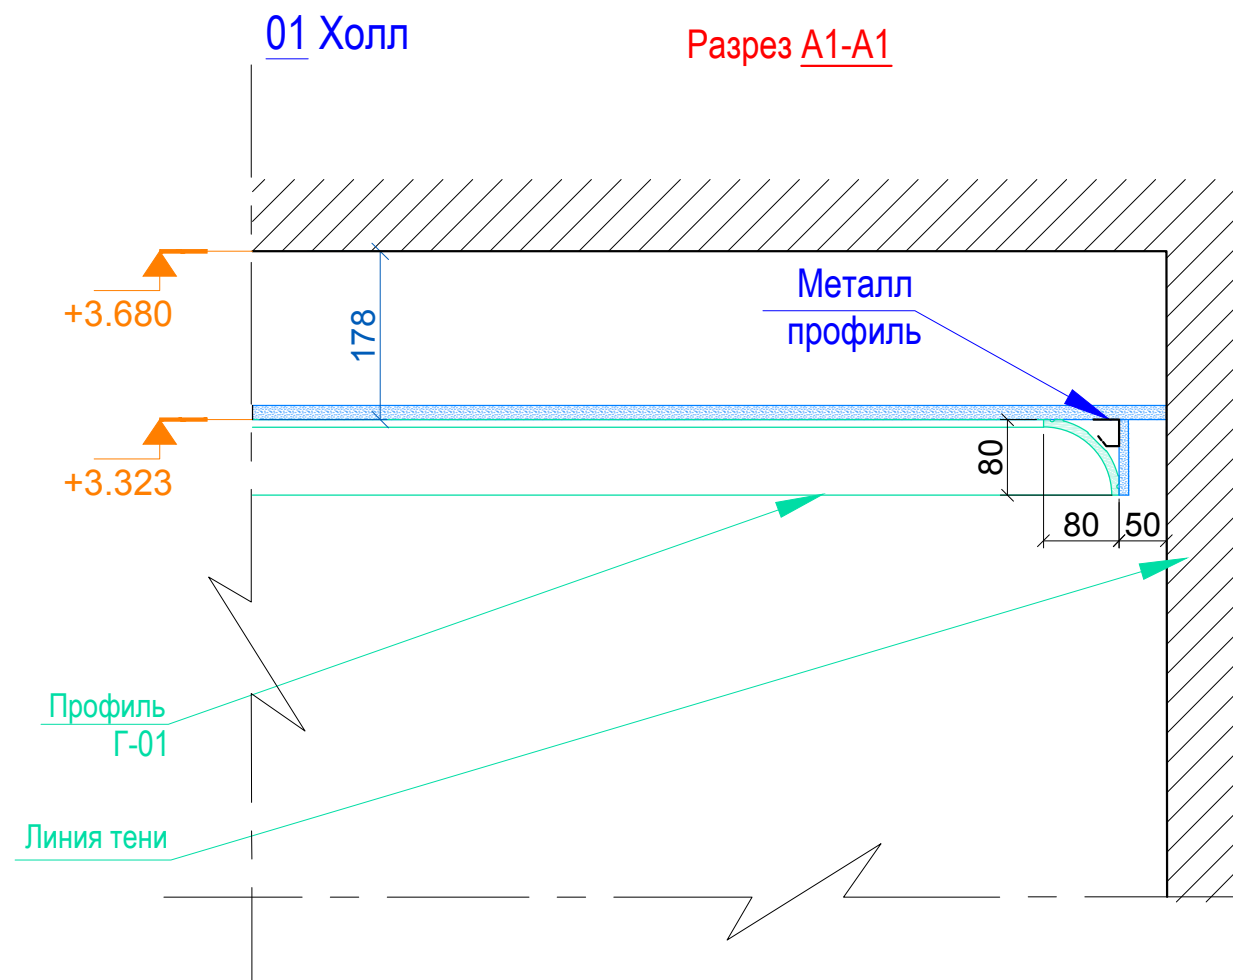

Согласовано			
Изм.			
Взам. инв. №			
Подп. и дата			
Инв. № подл.			

	И. Фамилия	Подпись	Дата	Развёртки потолков	21.07.2016	
Чертил	А. Солнцев				М 1:8	Print - A3
Дизайнер	А. Солнцев				Лист - 014	
Утвердил					Квартира 18А, Grēcinieku iela 26, Rīga	
Утвердил