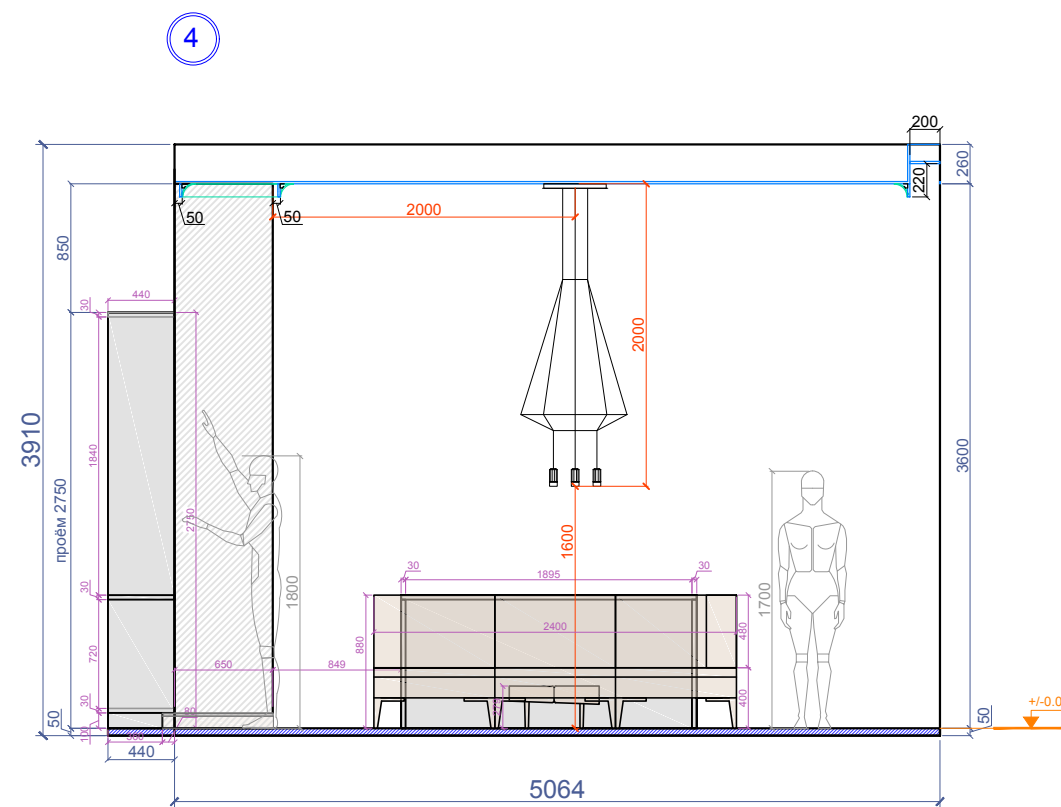

Согласовано

Взам. инв. №

Подп. и дата

Инв. № подл.

	И. Фамилия	Подпись	Дата	Развёртки помещения 04		21.07.2016
Чертил	А. Солнцев					М 1: 50 Print - A3
Дизайнер	А. Солнцев					Лист - 020
Утвердил				Квартира 18А, Grēcinieku iela 26, Rīga		
Утвердил