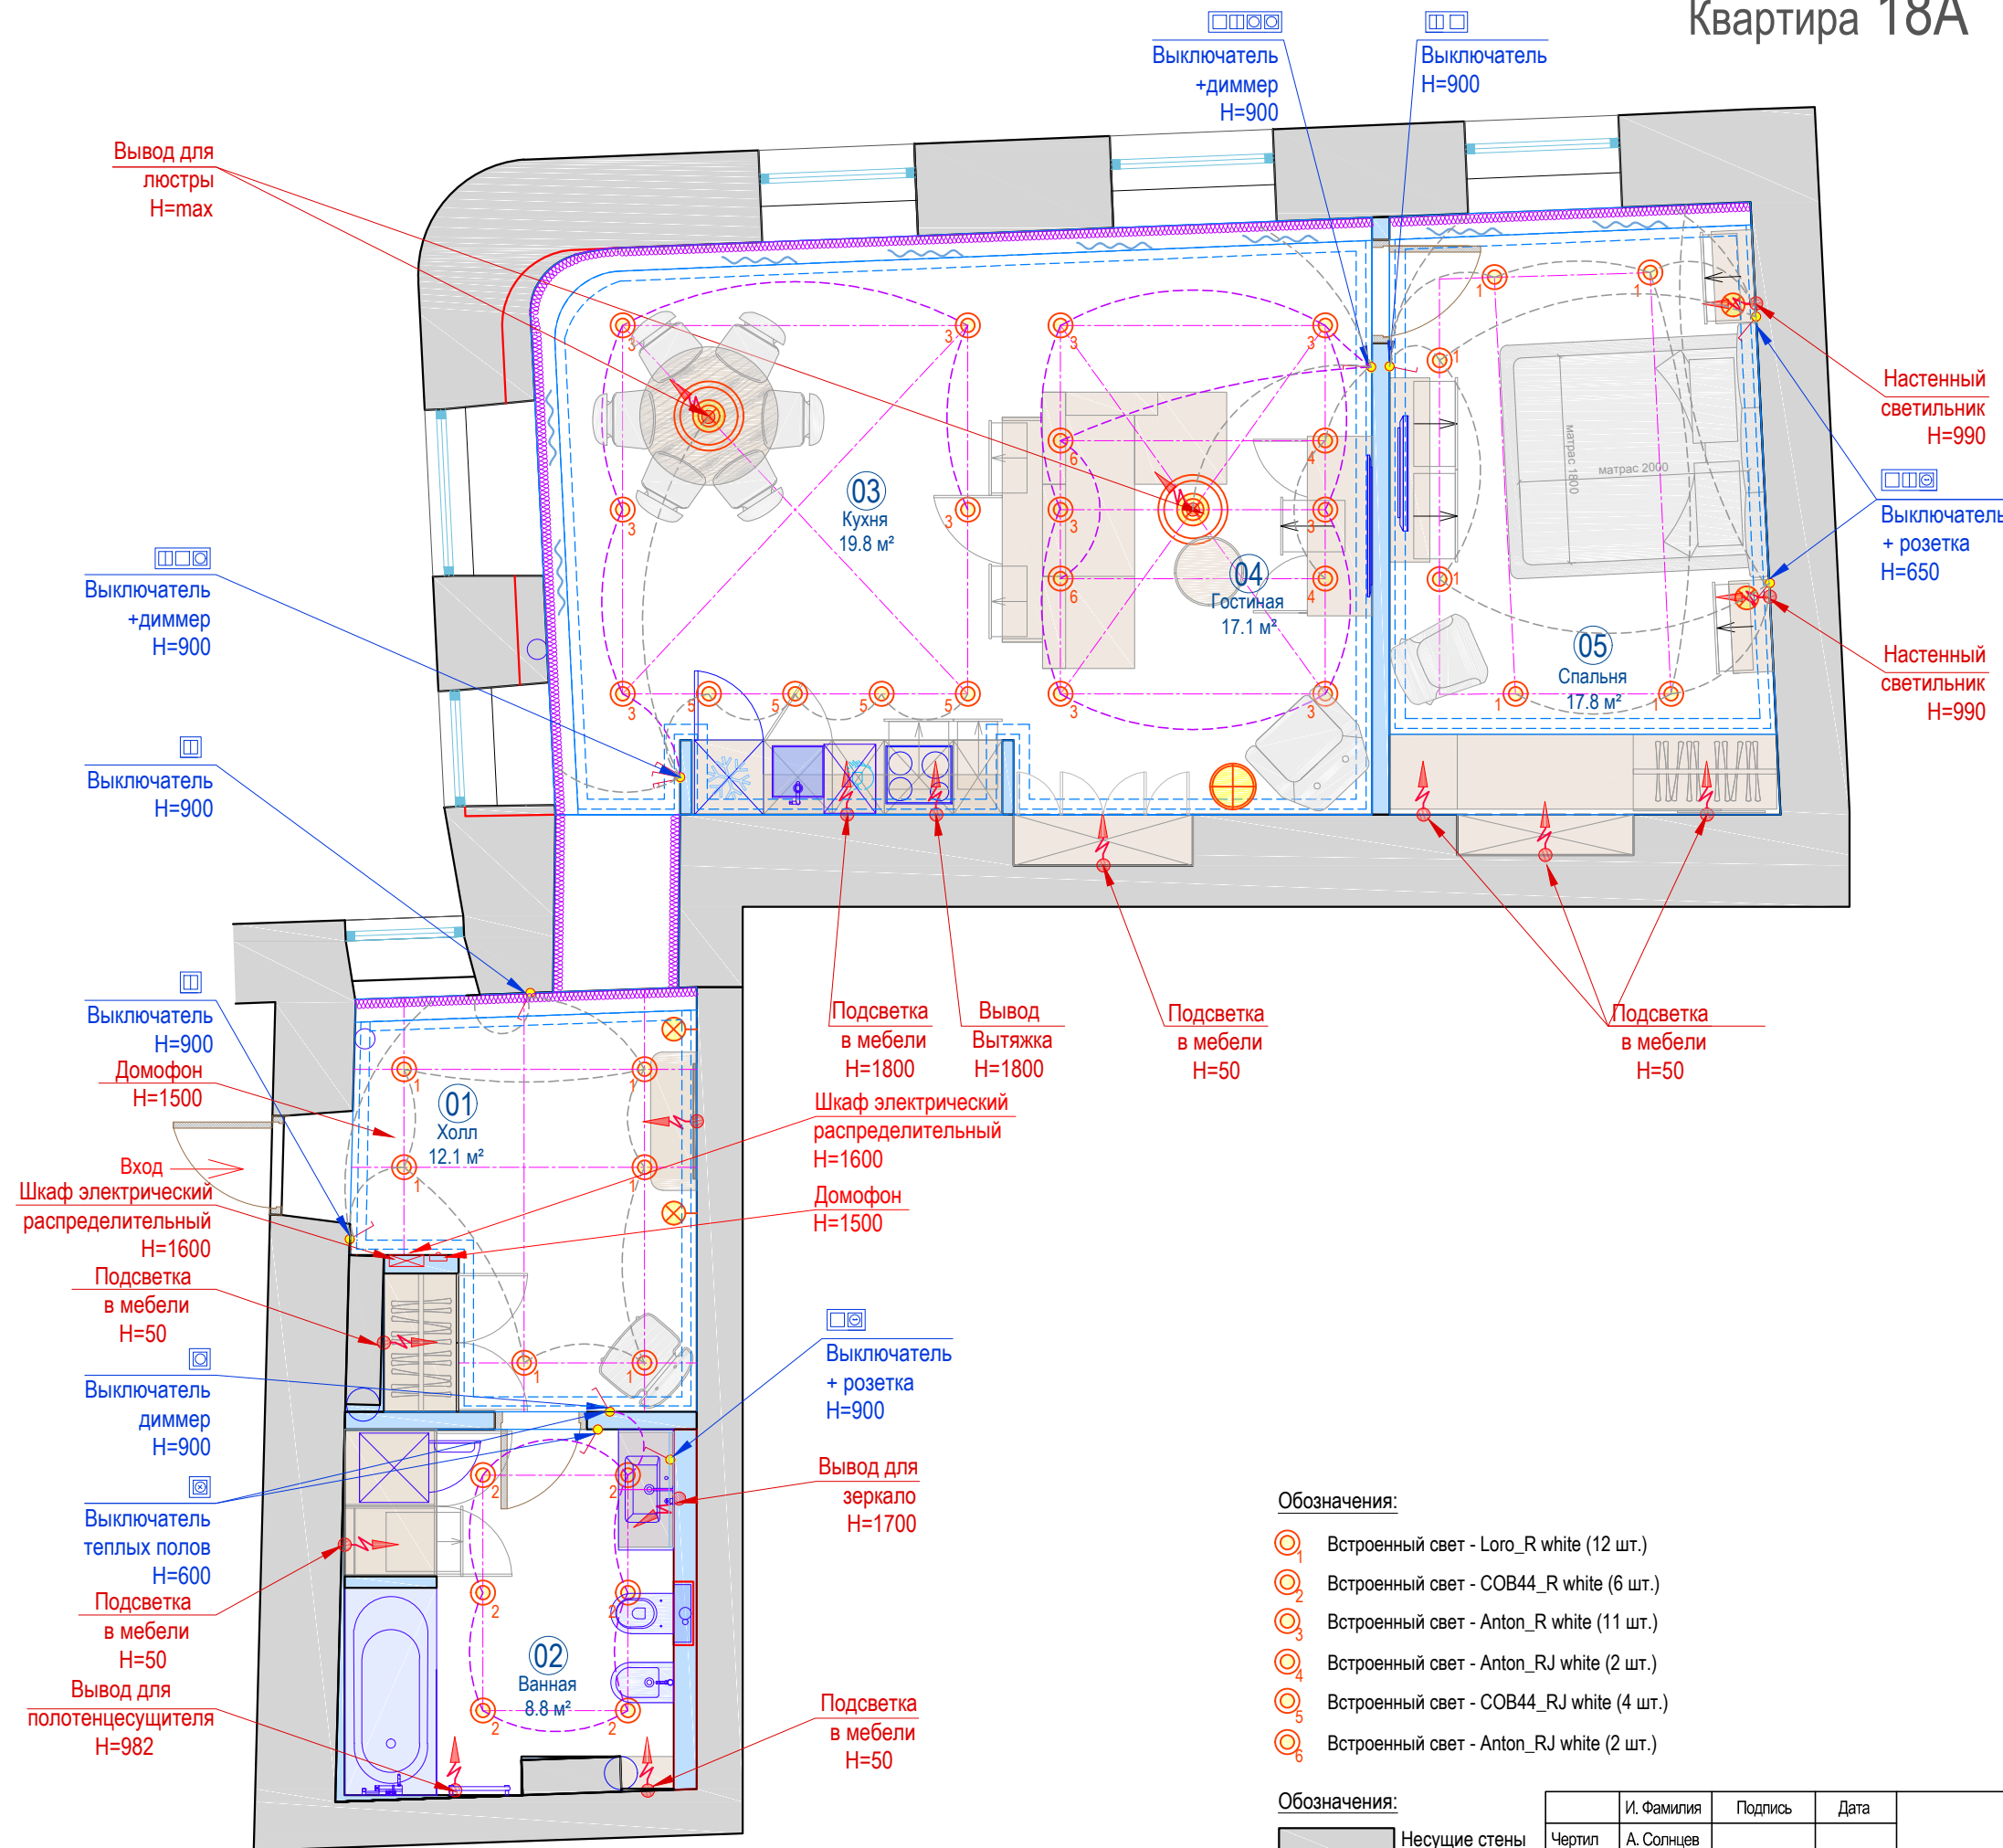

Согласовано

Взам. инв. №

Подл. и дата

Инв. № подл.

Квартира 18А

Экспликация помещений		
№	Наименование	Площадь, м ²
01	Холл	12.1
02	Ванная	8.8
03	Кухня	19.8
04	Гостиная	17.1
05	Спальня	17.8
Всего		75.6 м²

Обозначения:

- Центральный свет
- Подвесной светильник
- Встроенный свет
- Бра
- LED подсветка
- Торшер

Обозначения:

- Выключатель
- Указание на источник
- Указание на источник (диммер)

Обозначения:

- Эл. вывод кабеля
- Шкаф электрический распределительный
- Домофон