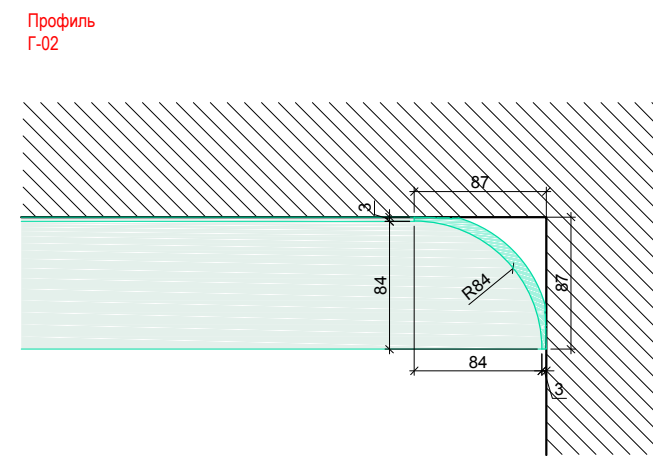

Согласовано

Взам. инв. №

Инов. № подл. Подп. и дата

И. Фамилия	Подпись	Дата	Развёртки помещения 03	21.07.2016	
Чертил	А. Солнцев			М 1: 50	Print - A3
Дизайнер	А. Солнцев			Лист - 019	
Утвердил				Квартира 18А, Grēcinieku iela 26, Rīga