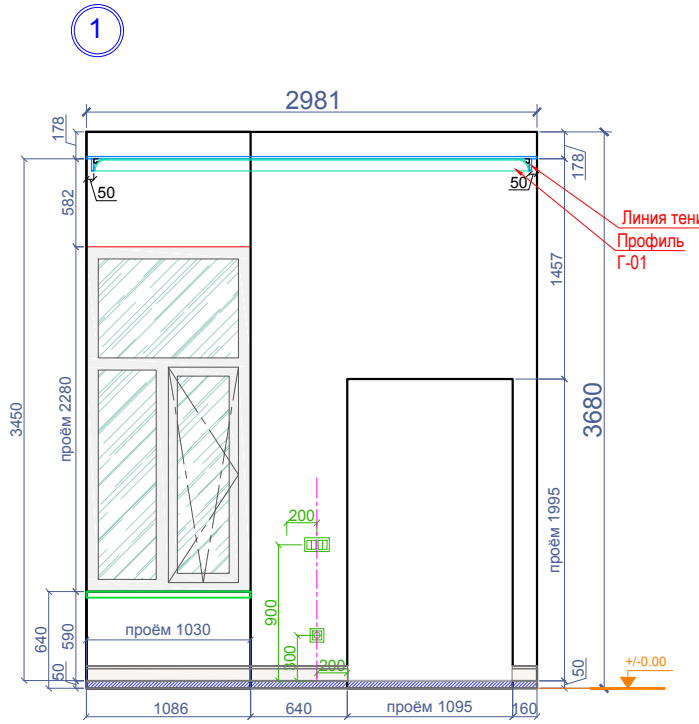

И. Фамилия	Подпись	Дата	Развёртки помещения 02	21.07.2016	
Чертил	А. Солнцев			М 1: 50	Print - A3
Дизайнер	А. Солнцев			Лист - 017	
Утвердил				Квартира 18А, Grēcinieku iela 26, Rīga	
Утвердил					

Профиль Г-01