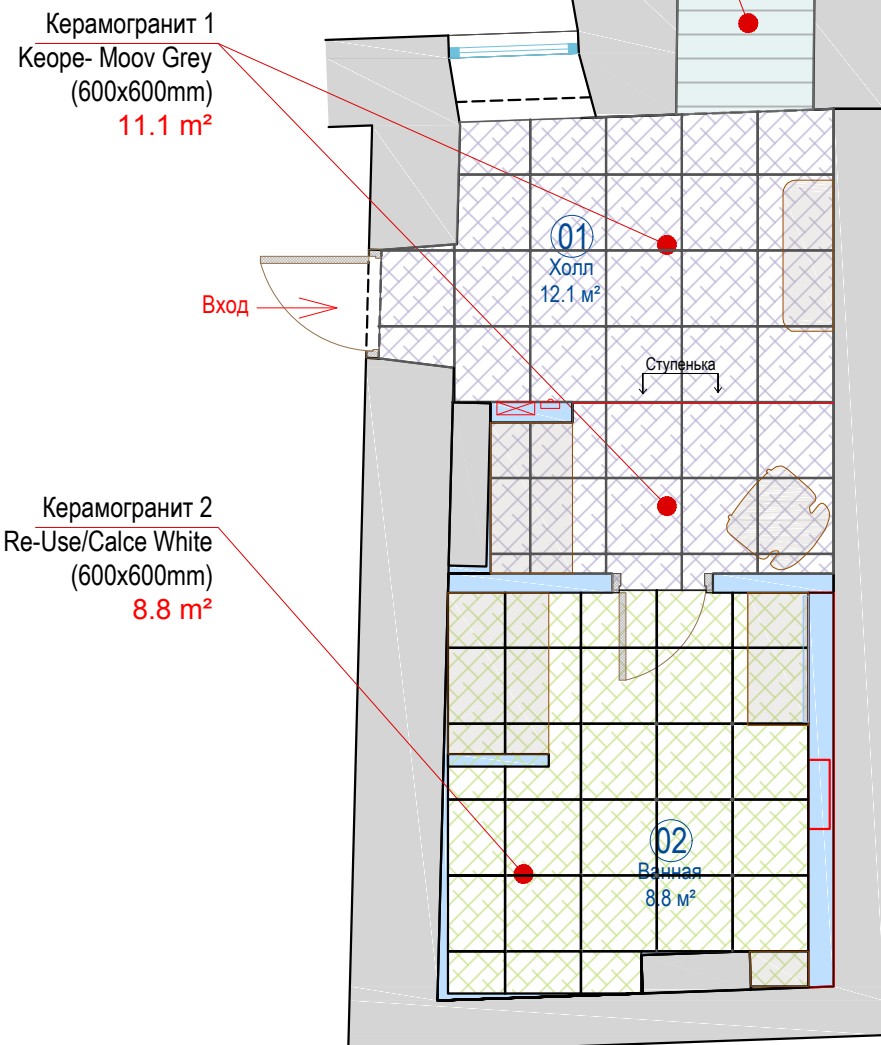

Крючок Double hook (x2)

Электрический полотенцесушитель

Обозначения:

- Канализационный слив
- Вывод холодной воды
- Вывод горячей воды

Обозначения:

- Несущие стены
- Новые стены

				21.07.2016			
И. Фамилия	Подпись	Дата	План сантехники Квартира 18А, Grēcinieku iela 26, Rīga				
Чертил	А. Солнцев					М 1:60	Print - A3
Дизайнер	А. Солнцев					Лист - 003	
Утвердил							
Утвердил							

Согласовано

Взам. инв. №

И. инв. № подл. Подп. и дата

Квартира 18А

Экспликация помещений		
№	Наименование	Площадь, м²
01	Холл	12.1
02	Ванная	8.8
03	Кухня	19.8
04	Гостиная	17.1
05	Спальня	17.8
Всего		75.6 м²