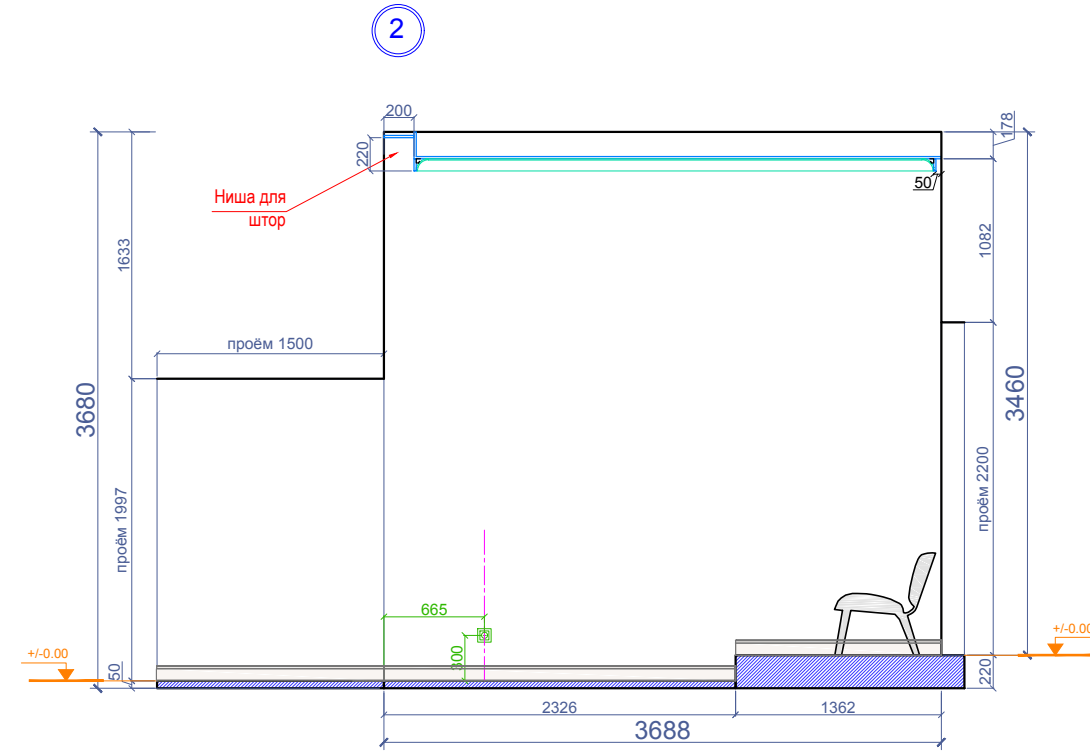

И. Фамилия	Подпись	Дата	Развёртки помещения 02	21.07.2016	
Чертил	А. Солнцев			М 1: 50	Print - A3
Дизайнер	А. Солнцев			Лист - 017	
Утвердил				Квартира 18А, Grēcinieku iela 26, Rīga	
Утвердил					

Профиль Г-01