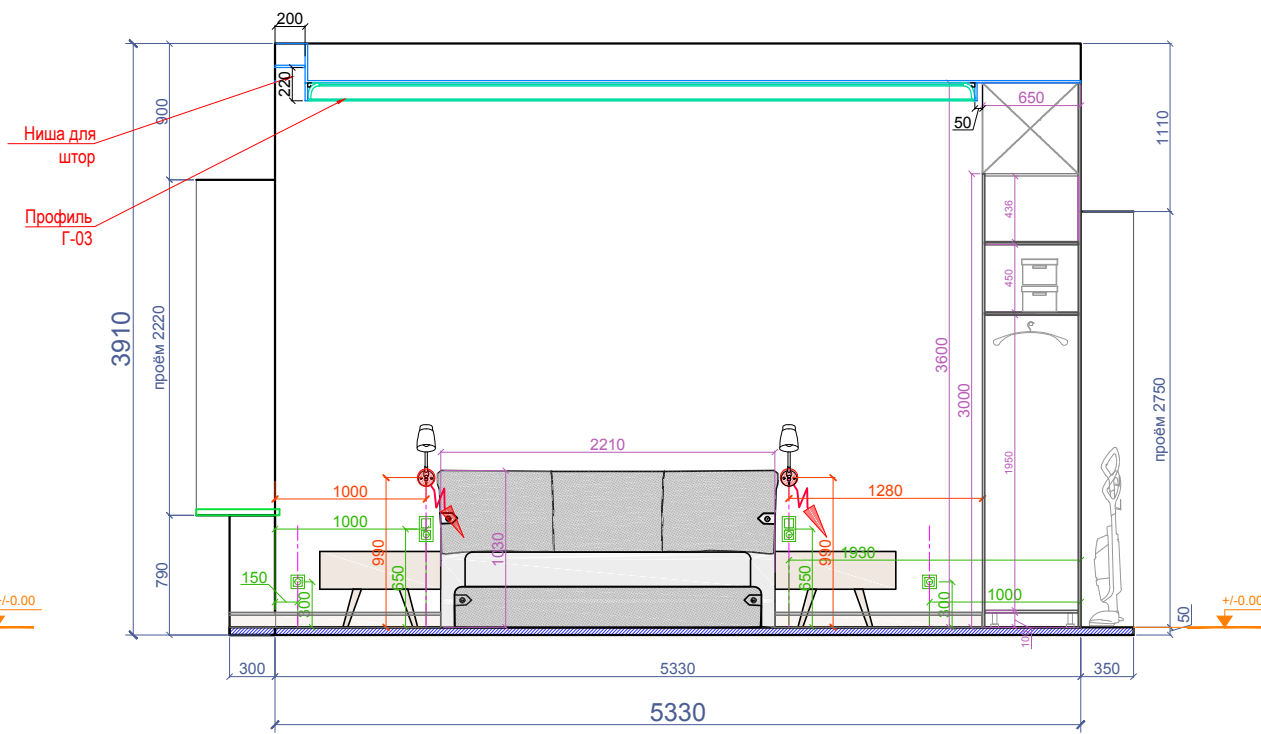

1

2

3

4

Согласовано

Взам. инв. №

Инв. № подл. Подп. и дата

	И. Фамилия	Подпись	Дата	Развёртки помещения 05	21.07.2016	
Чертит	А. Солнцев				М 1:50	Print - A3
Дизайнер	А. Солнцев				Лист - 021	
Утвердил					Квартира 18А, Grēcinieku iela 26, Rīga	
Утвердил