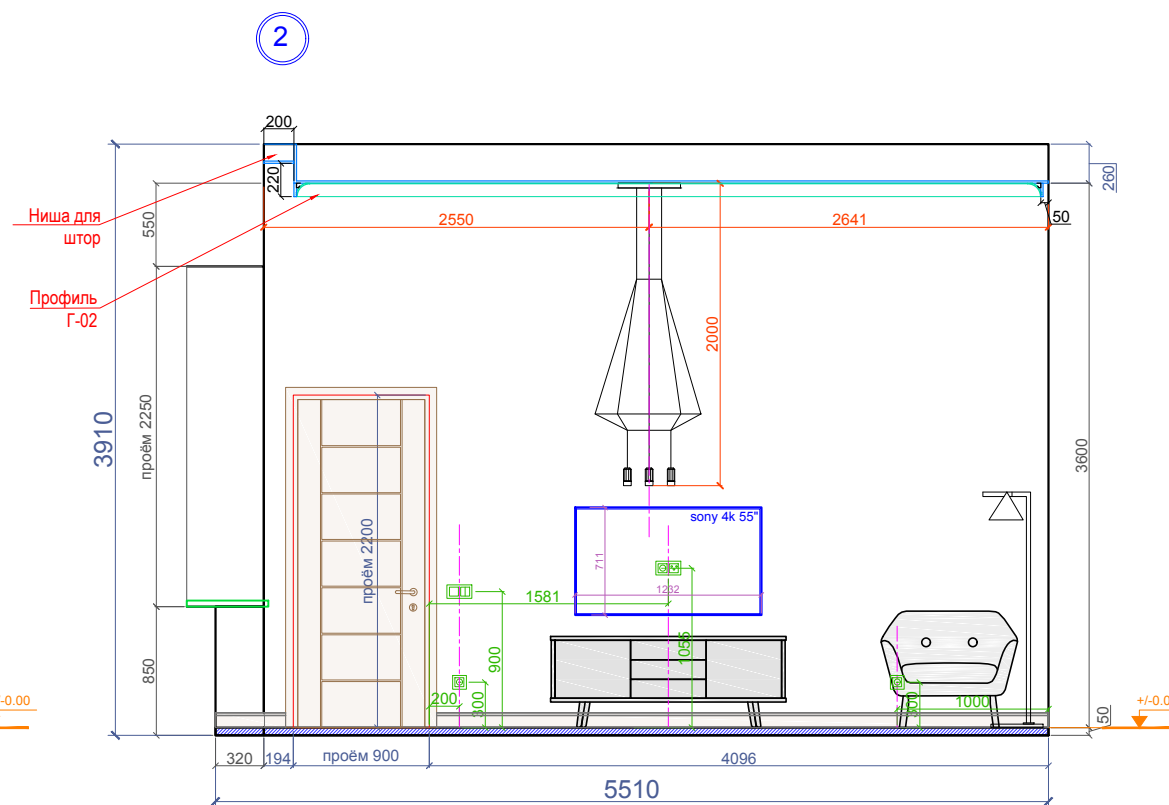

Согласовано

Взам. инв. №

Подп. и дата

Инв. № подл.

	И. Фамилия	Подпись	Дата	Развёртки помещения 04		21.07.2016
Чертил	А. Солнцев					М 1: 50 Print - A3
Дизайнер	А. Солнцев					Лист - 020
Утвердил				Квартира 18А, Grēcinieku iela 26, Rīga		
Утвердил