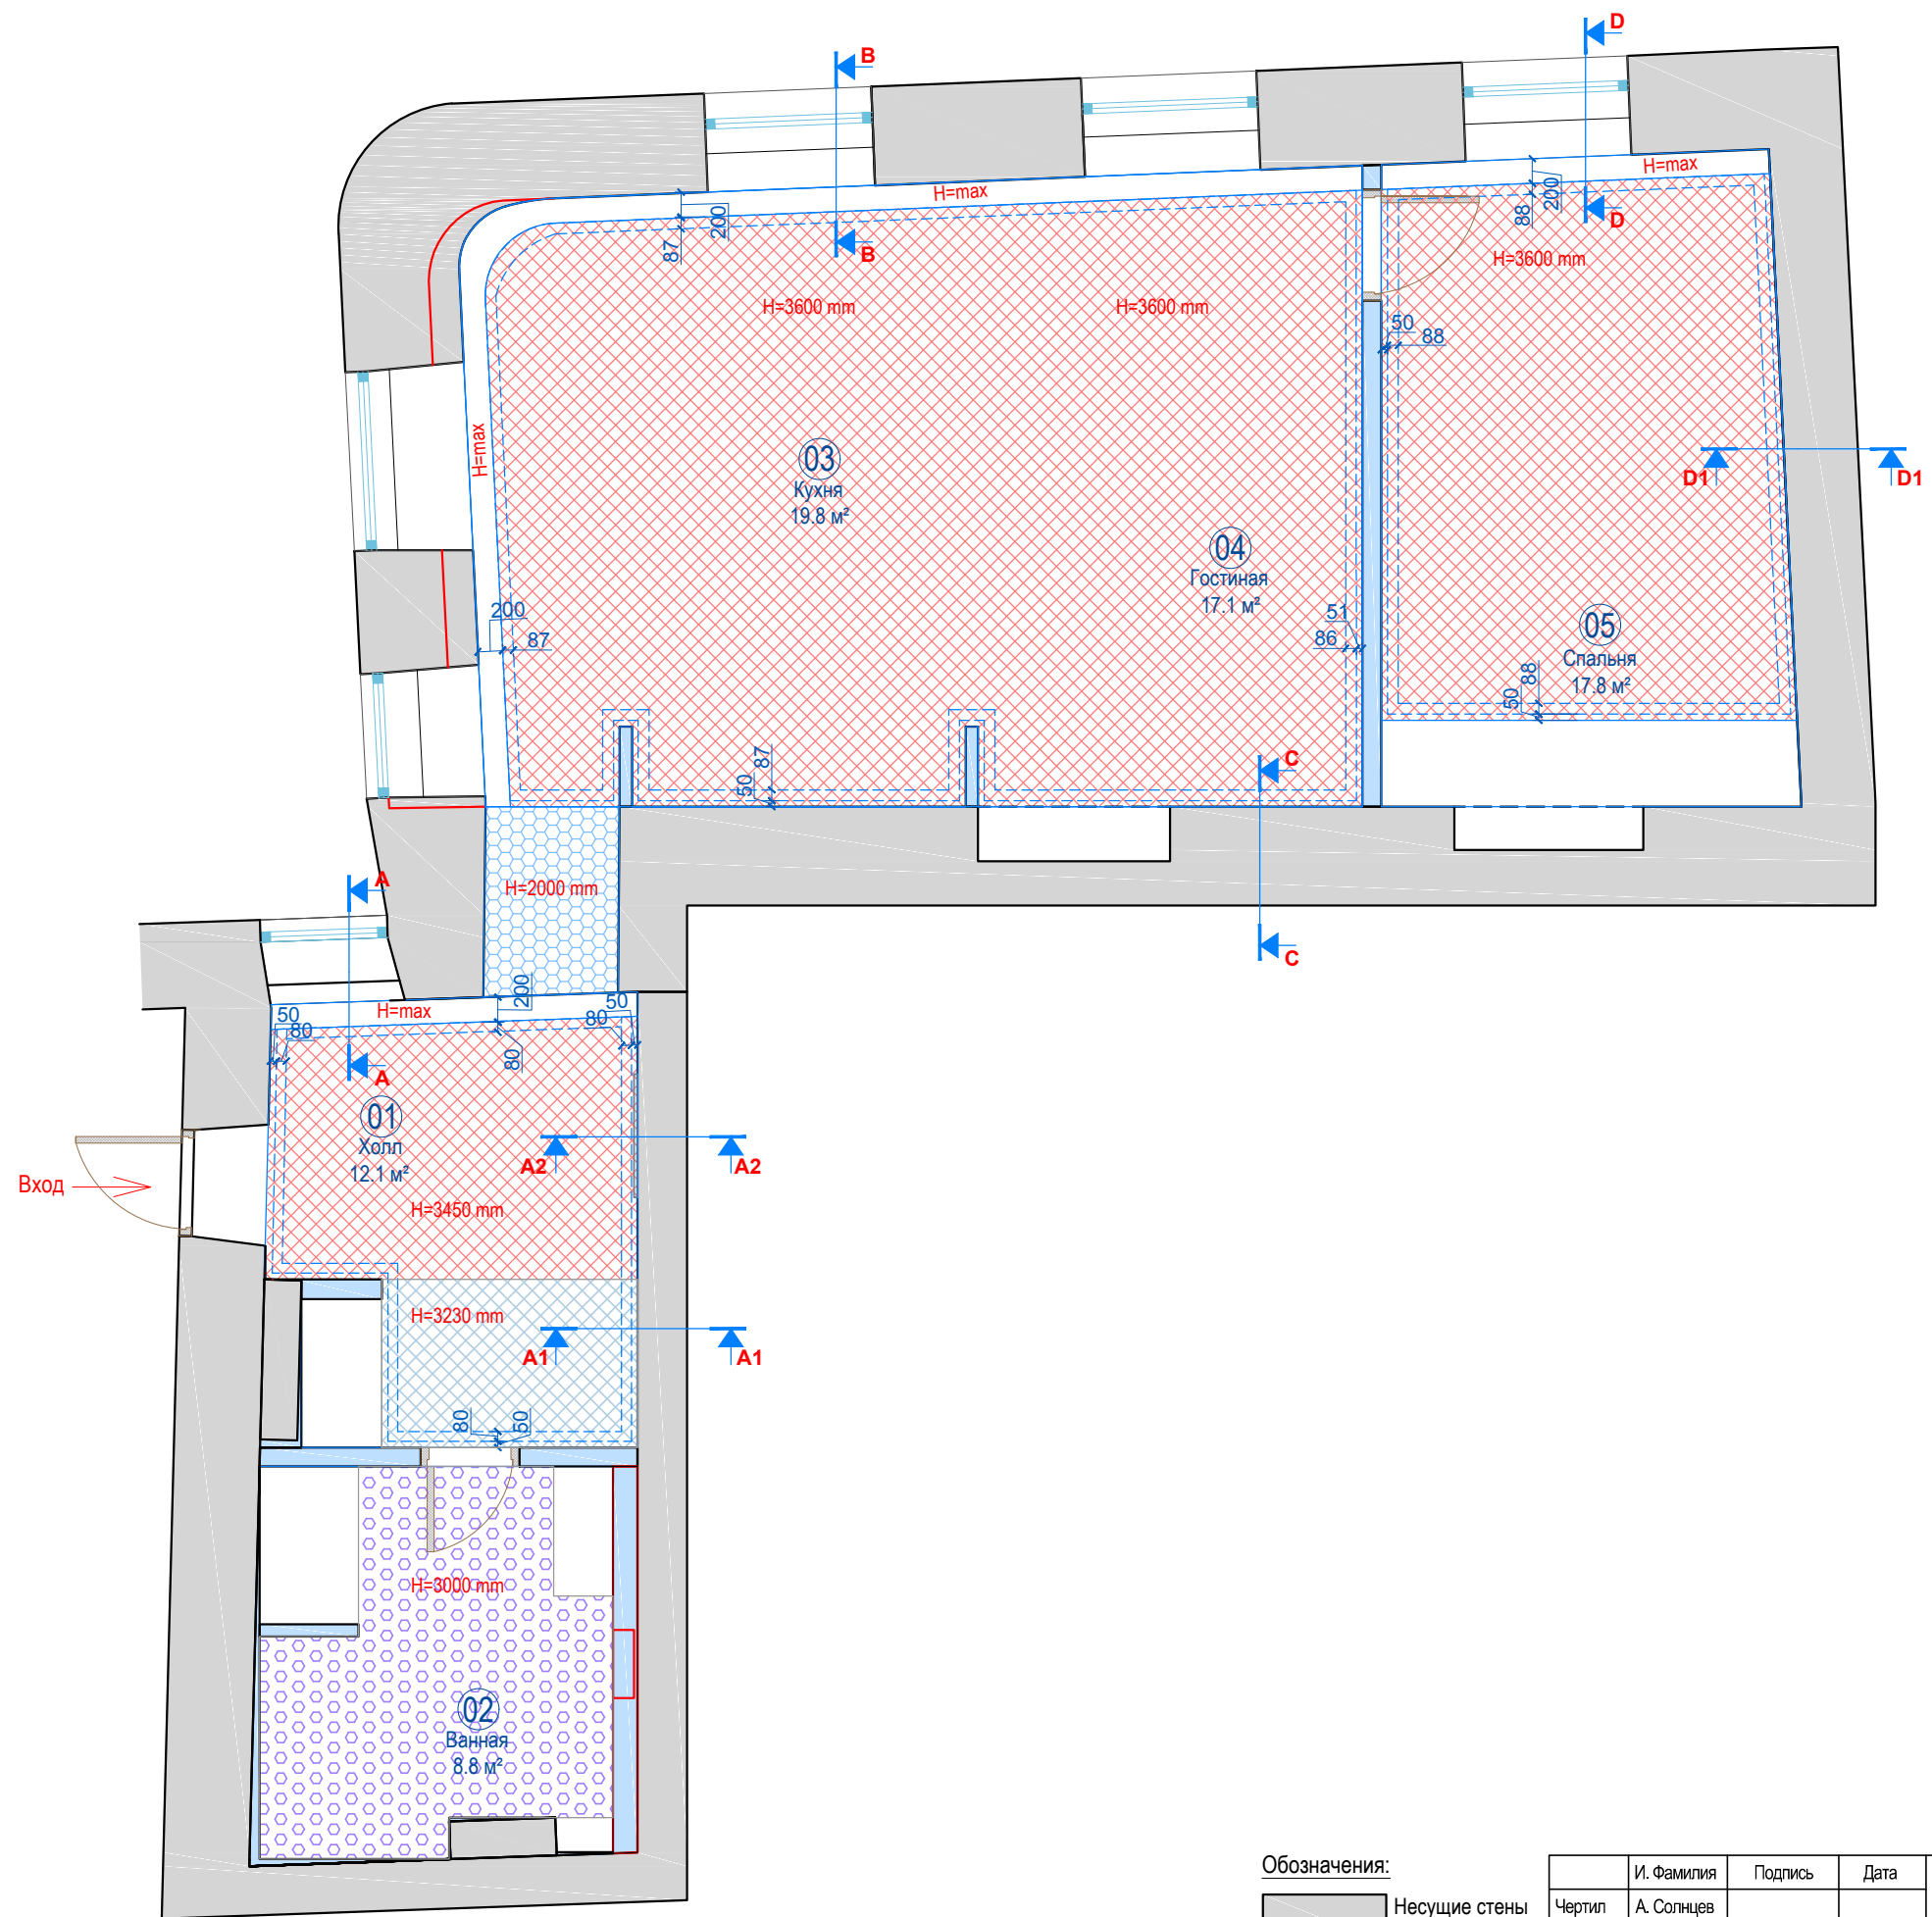

Согласовано

Инва. № подл. Подп. и дата
 Взам. инв. №

Квартира 18А

Экспликация помещений		
№	Наименование	Площадь, м²
01	Холл	12.1
02	Ванная	8.8
03	Кухня	19.8
04	Гостиная	17.1
05	Спальня	17.8
Всего		75.6 м²