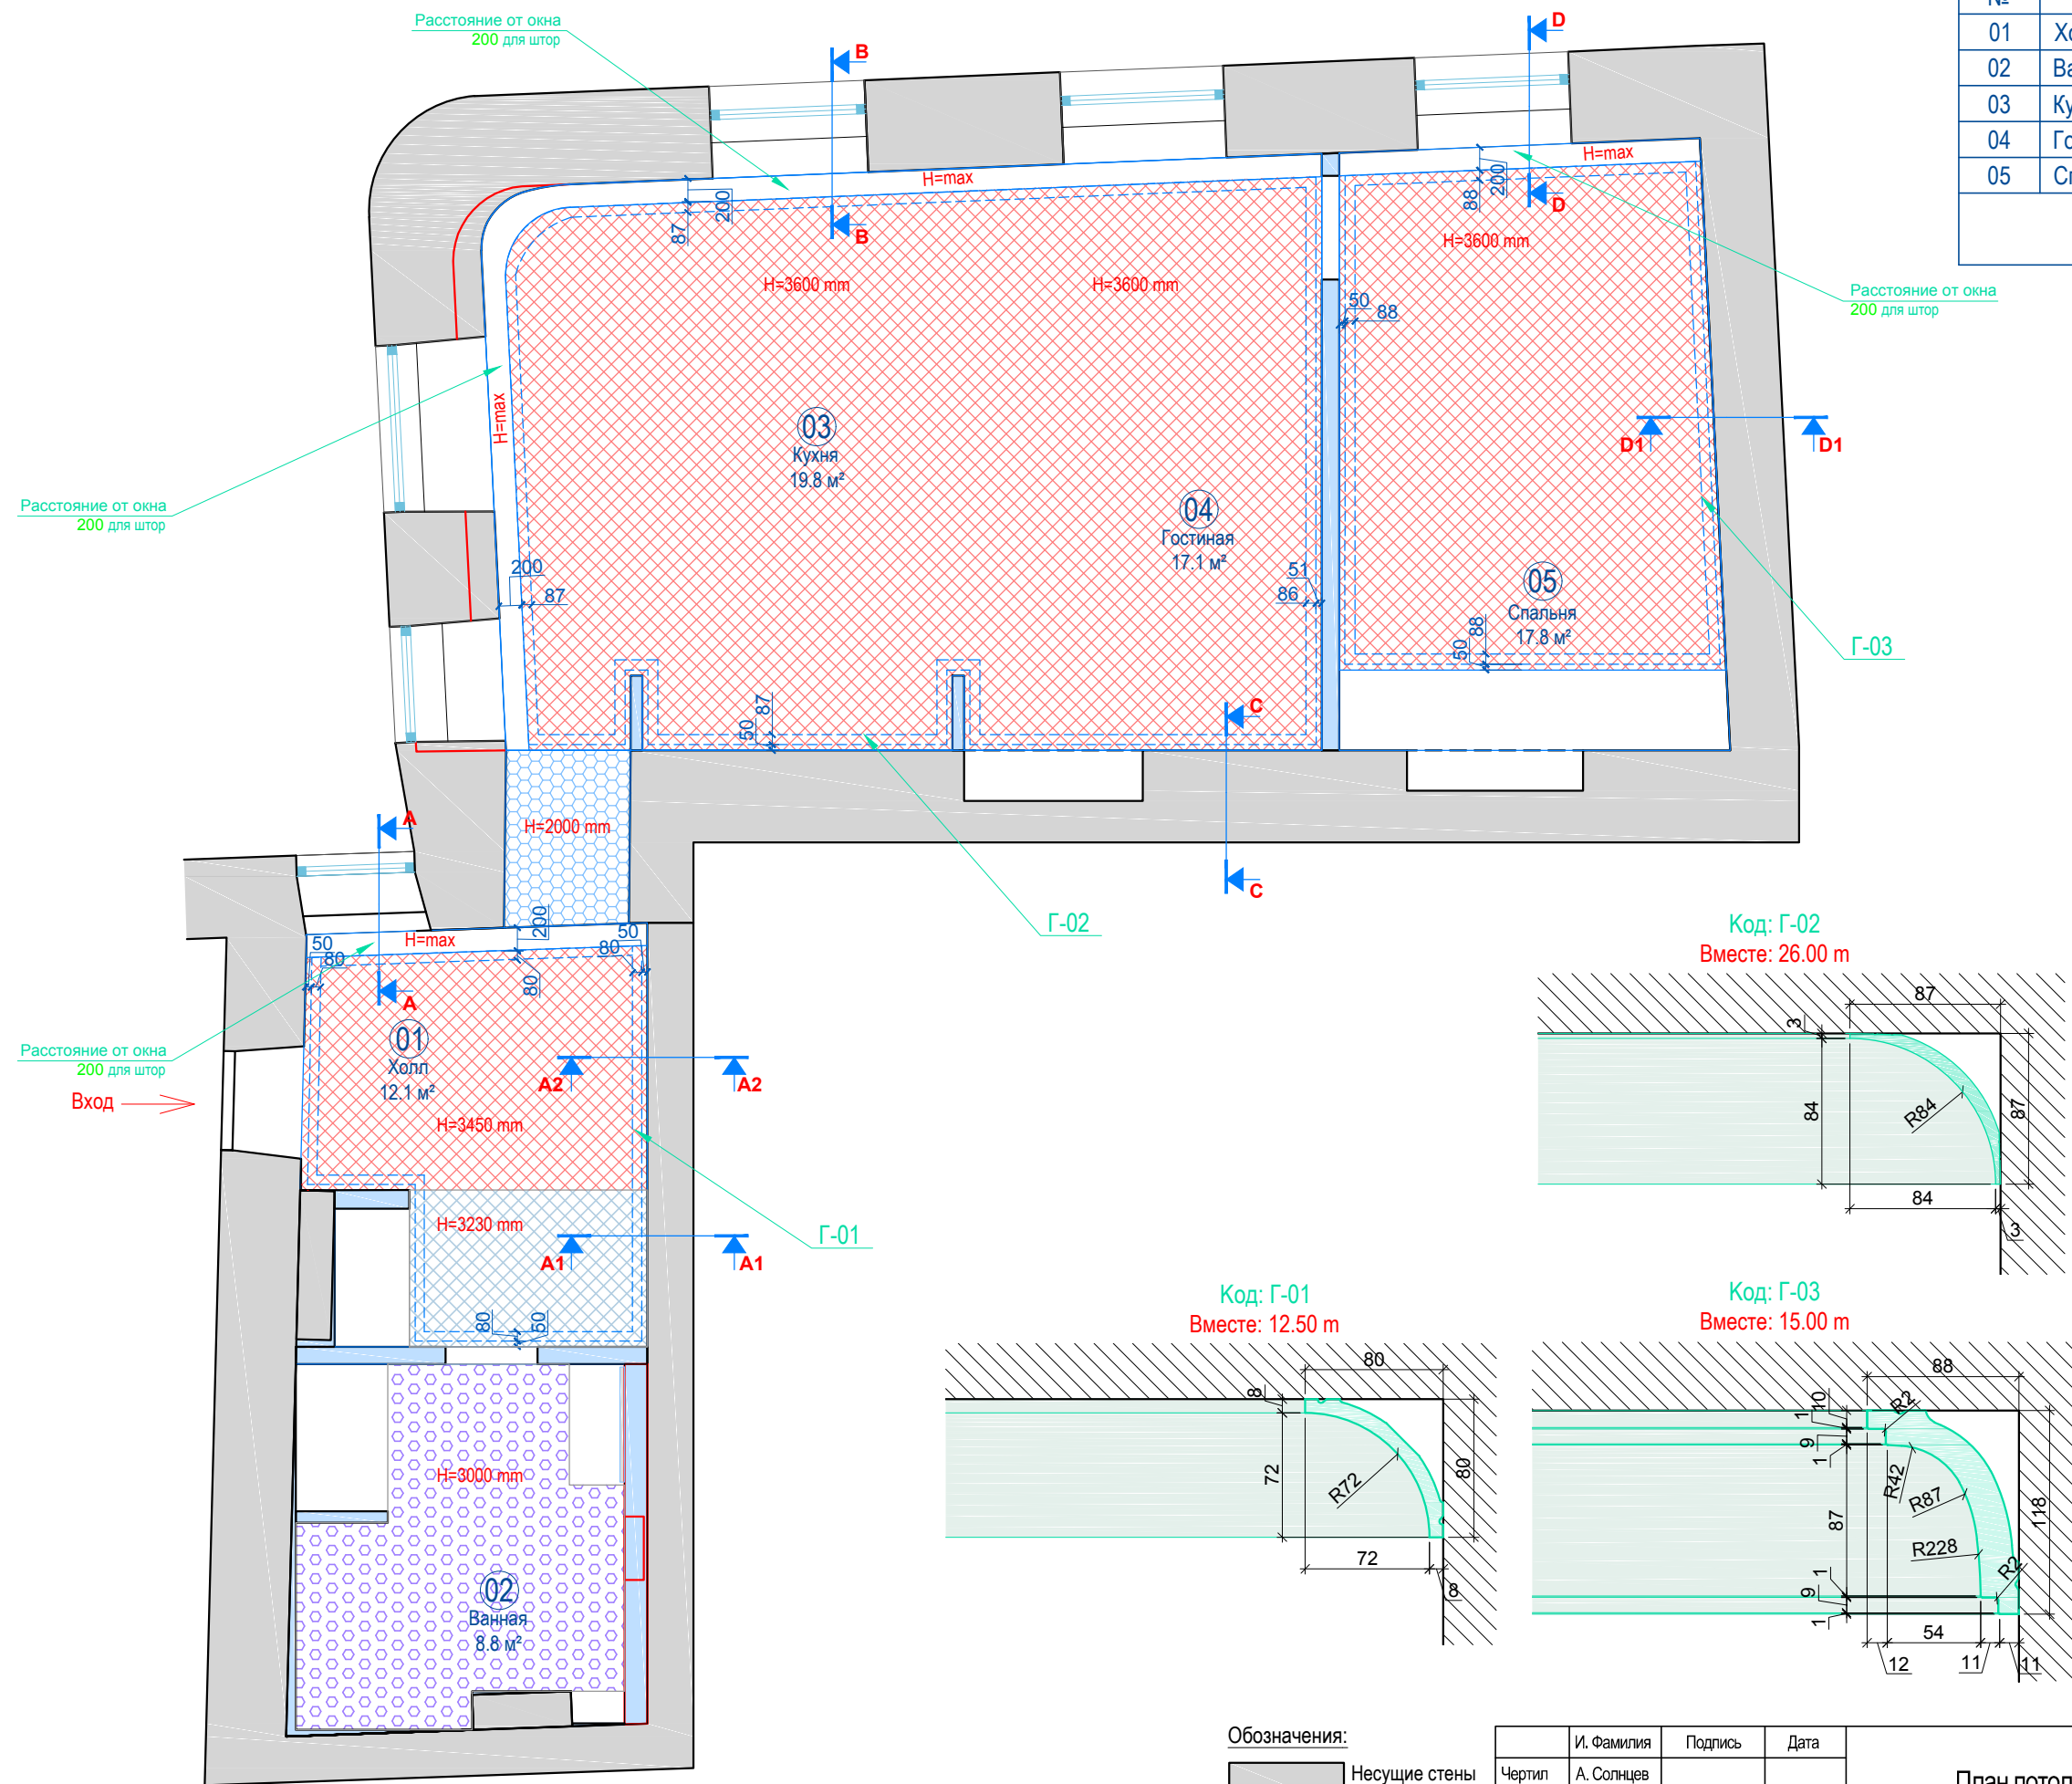

Квартира 18А

Экспликация помещений		
№	Наименование	Площадь, м²
01	Холл	12.1
02	Ванная	8.8
03	Кухня	19.8
04	Гостиная	17.1
05	Спальня	17.8
Всего		75.6 м²

Расстояние от окна 200 для штор

Расстояние от окна 200 для штор

Расстояние от окна 200 для штор

Вход →

Расстояние от окна 200 для штор

Г-03

Г-02

Г-01

Код: Г-02
Вместе: 26.00 м

Код: Г-01
Вместе: 12.50 м

Код: Г-03
Вместе: 15.00 м

1. Обозначения:
2. Потолочные карнизы
   - h= 2000
   - h= 3000
   - h= 3280
   - h= 3500
   - h= max

1. Обозначения:
2. Несущие стены
   - Новые стены

И. Фамилия	Подпись	Дата	21.07.2016
Чертит А. Солнцев			М 1:60 Print - A3
Дизайнер А. Солнцев			Лист - 010
Утвердил			Квартира 18А, Grēcinieku iela 26, Rīga
Утвердил			

План потолков - гипс

Согласовано

И. № подл.	Подп. и дата	Взам. инв. №