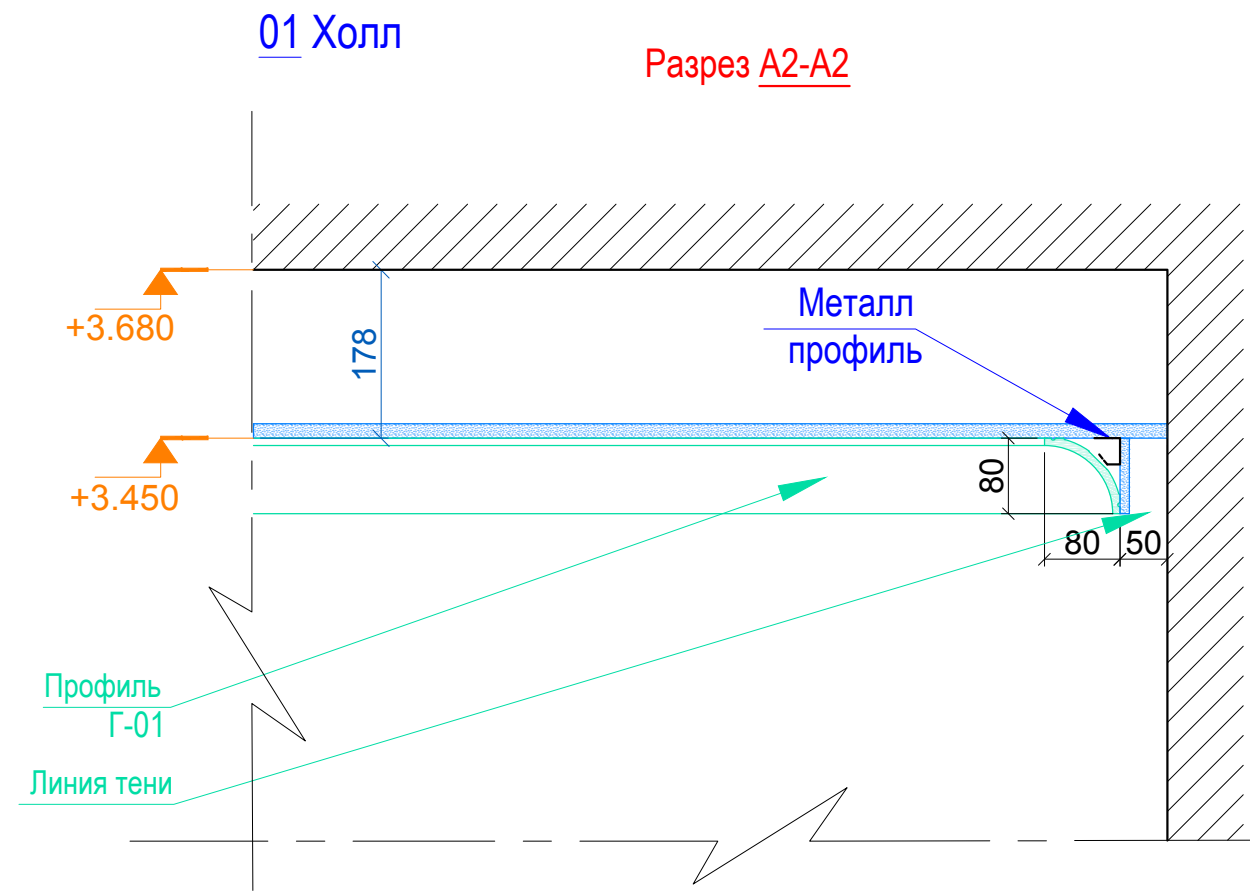

Согласовано			
Изм.			
Взам. инв. №			
Подп. и дата			
Инв. № подл.			

	И. Фамилия	Подпись	Дата	Развёртки потолков	21.07.2016	
Чертил	А. Солнцев				М 1:8	Print - A3
Дизайнер	А. Солнцев				Лист - 014	
Утвердил					Квартира 18А, Grēcinieku iela 26, Rīga	
Утвердил