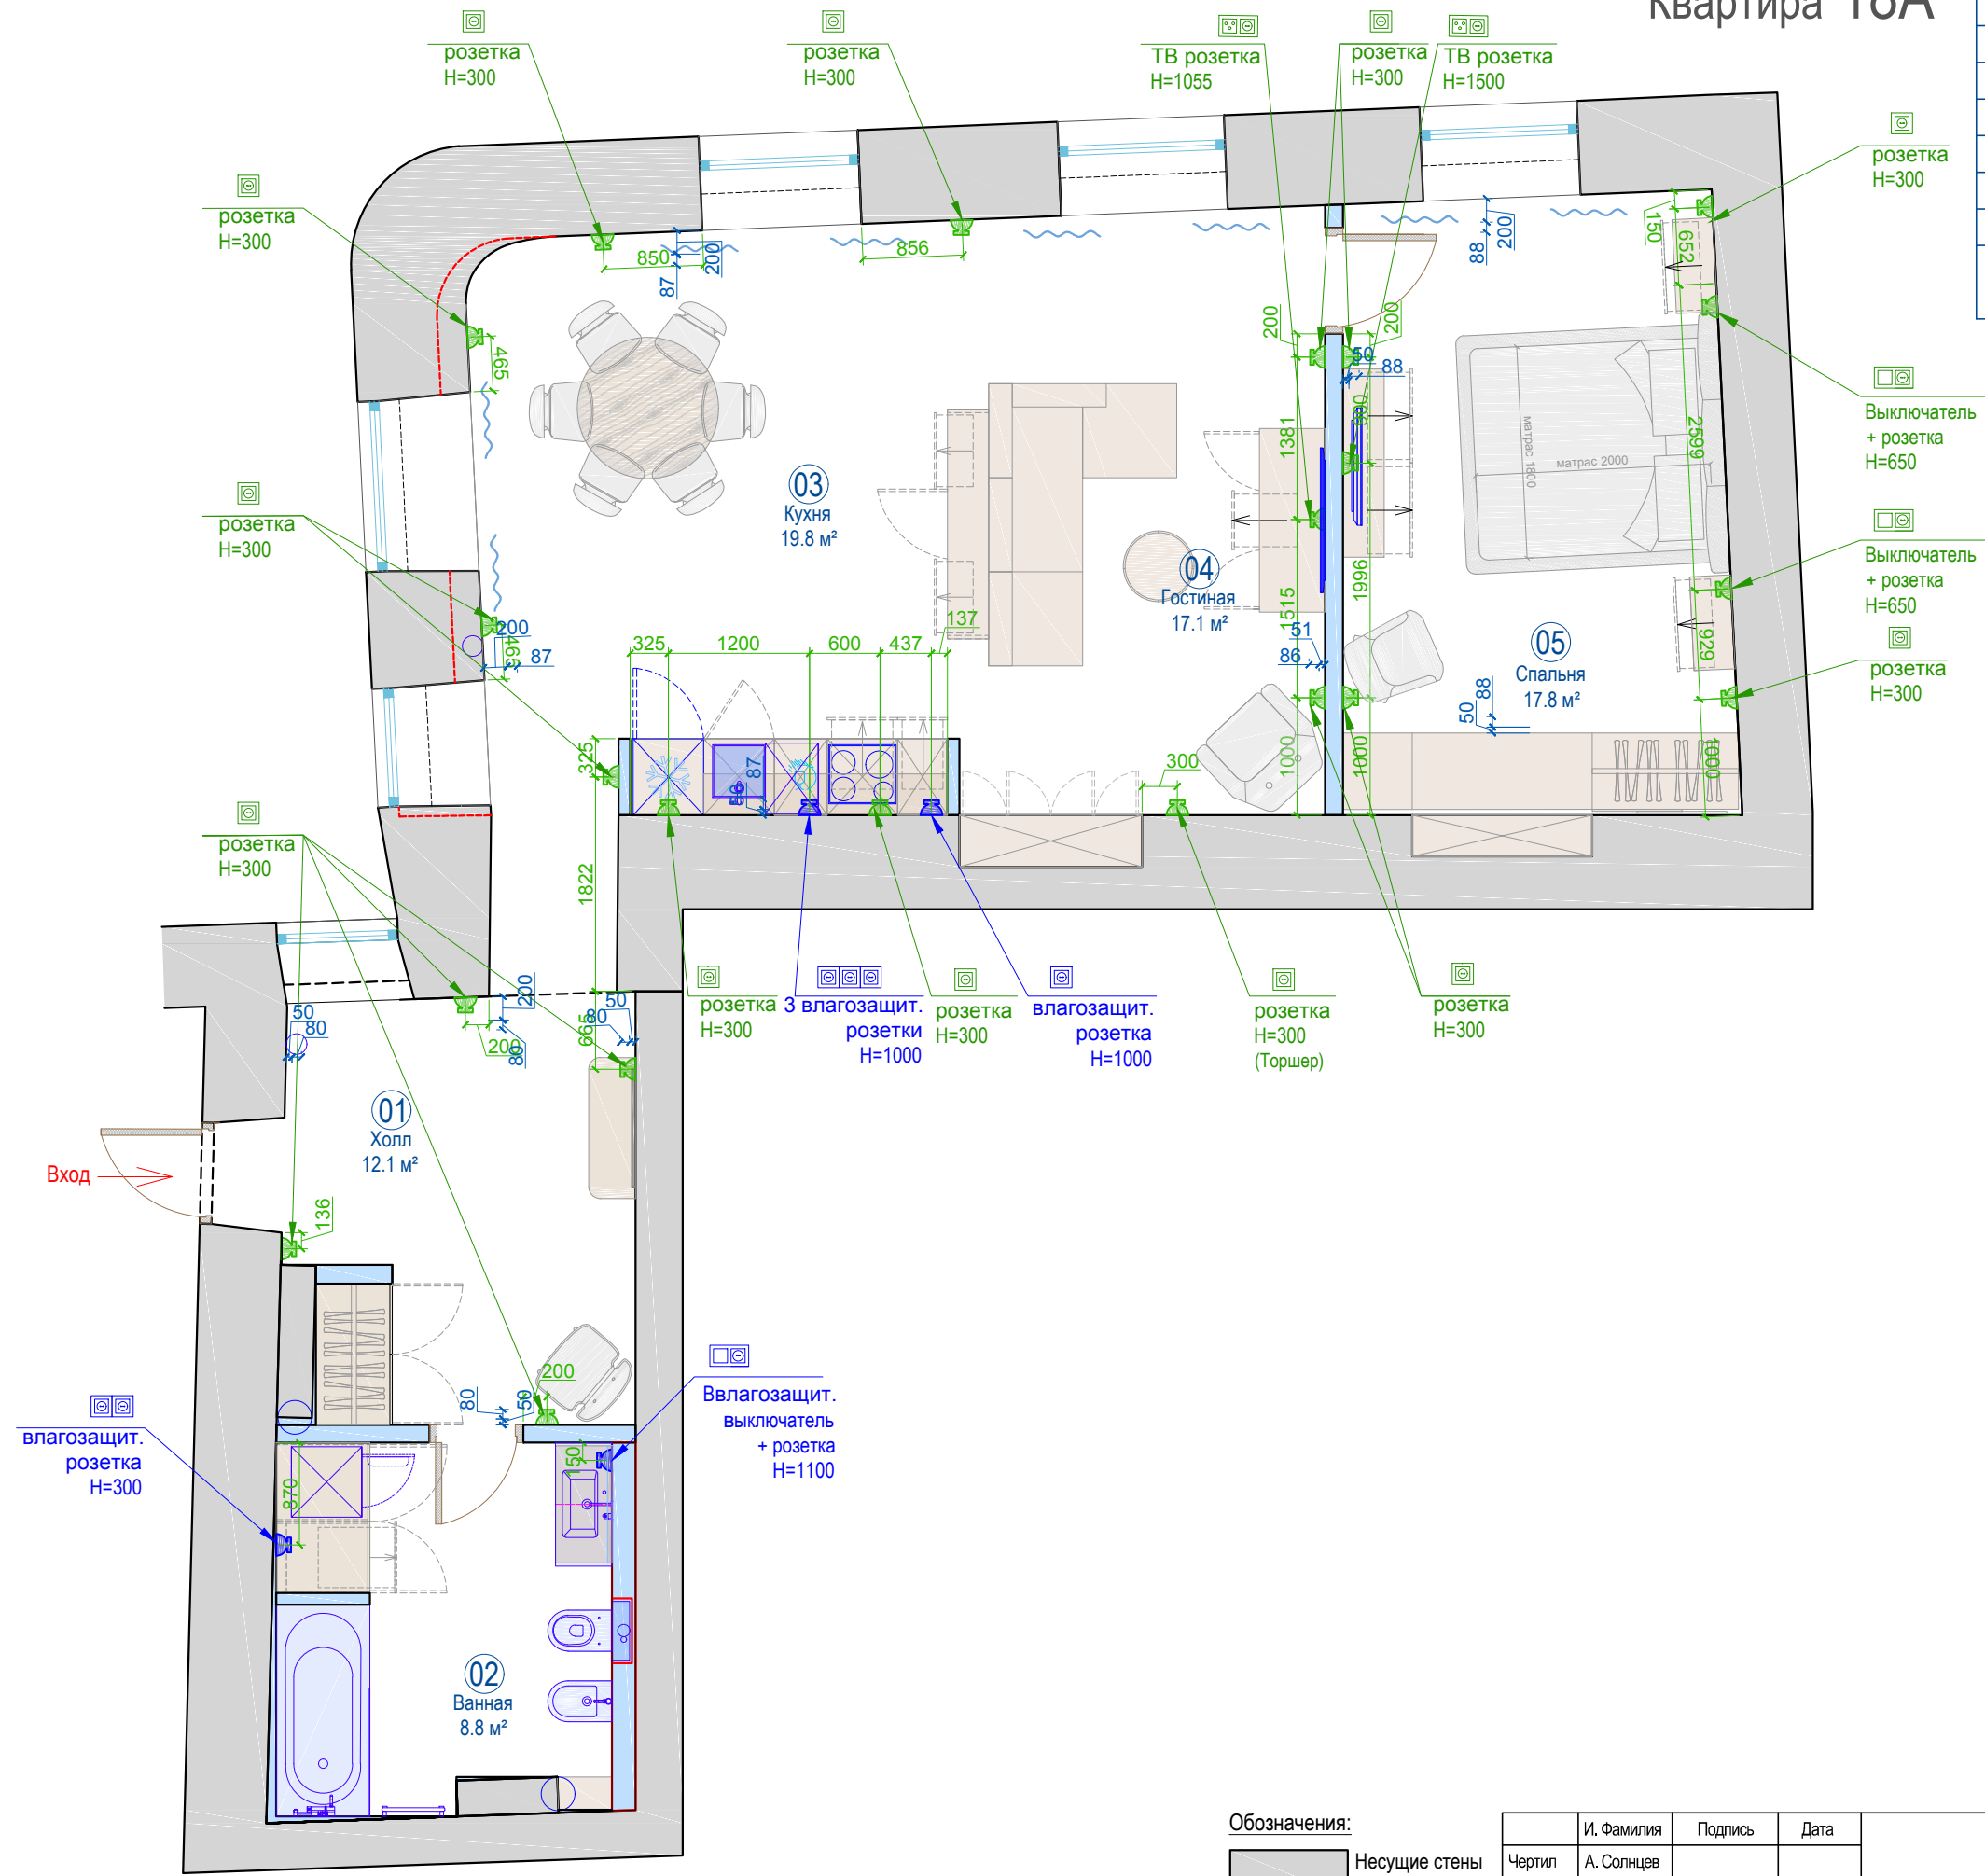

Согласовано

Взам. инв. №

Подп. и дата

Инв. № подл.

Квартира 18А

Экспликация помещений		
№	Наименование	Площадь, м²
01	Холл	12.1
02	Ванная	8.8
03	Кухня	19.8
04	Гостиная	17.1
05	Спальня	17.8
Всего		75.6 м²

Обозначения:
■ Розетка
■ Влагозащит. розетка