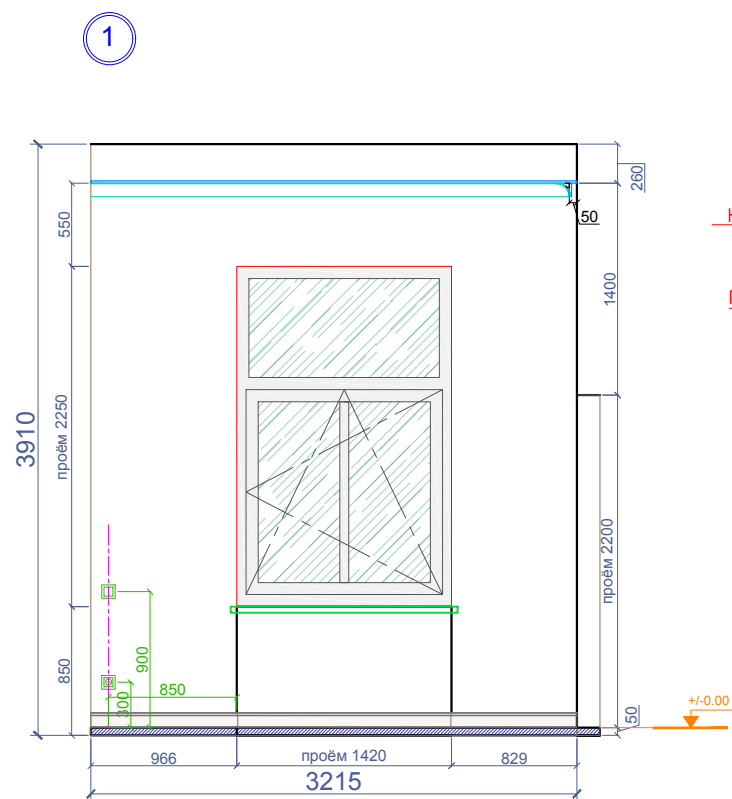

Согласовано

Взам. инв. №

Подп. и дата

Инв. № подл.

	И. Фамилия	Подпись	Дата	Развёртки помещения 04		21.07.2016
Чертил	А. Солнцев					М 1: 50 Print - A3
Дизайнер	А. Солнцев					Лист - 020
Утвердил				Квартира 18А, Grēcinieku iela 26, Rīga		
Утвердил