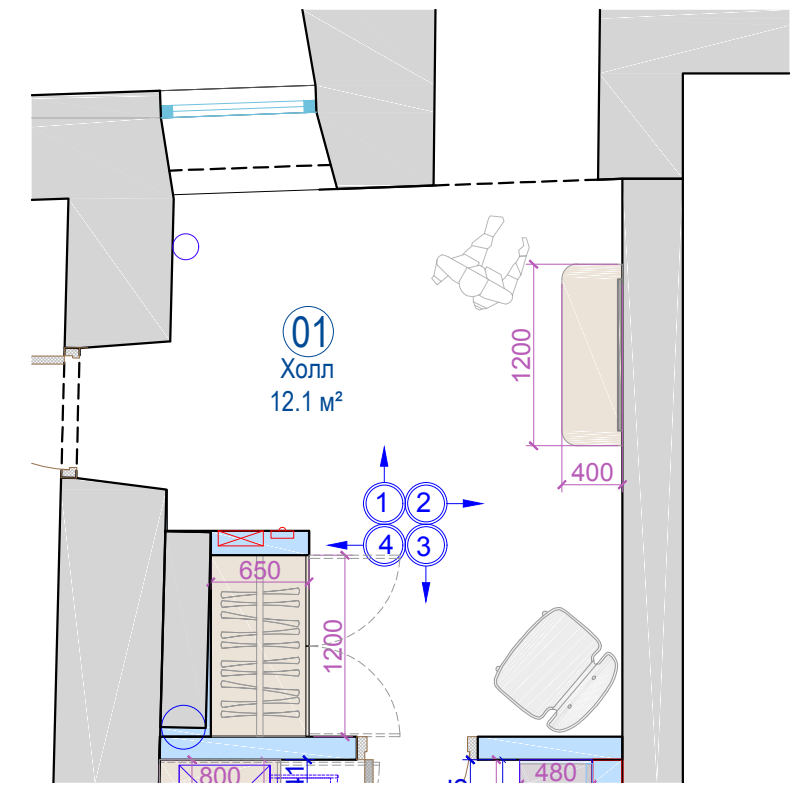

И. Фамилия	Подпись	Дата	Развёртки помещения 02	21.07.2016	
Чертил	А. Солнцев			М 1: 50	Print - A3
Дизайнер	А. Солнцев			Лист - 017	
Утвердил				Квартира 18А, Grēcinieku iela 26, Rīga	
Утвердил					

Профиль Г-01