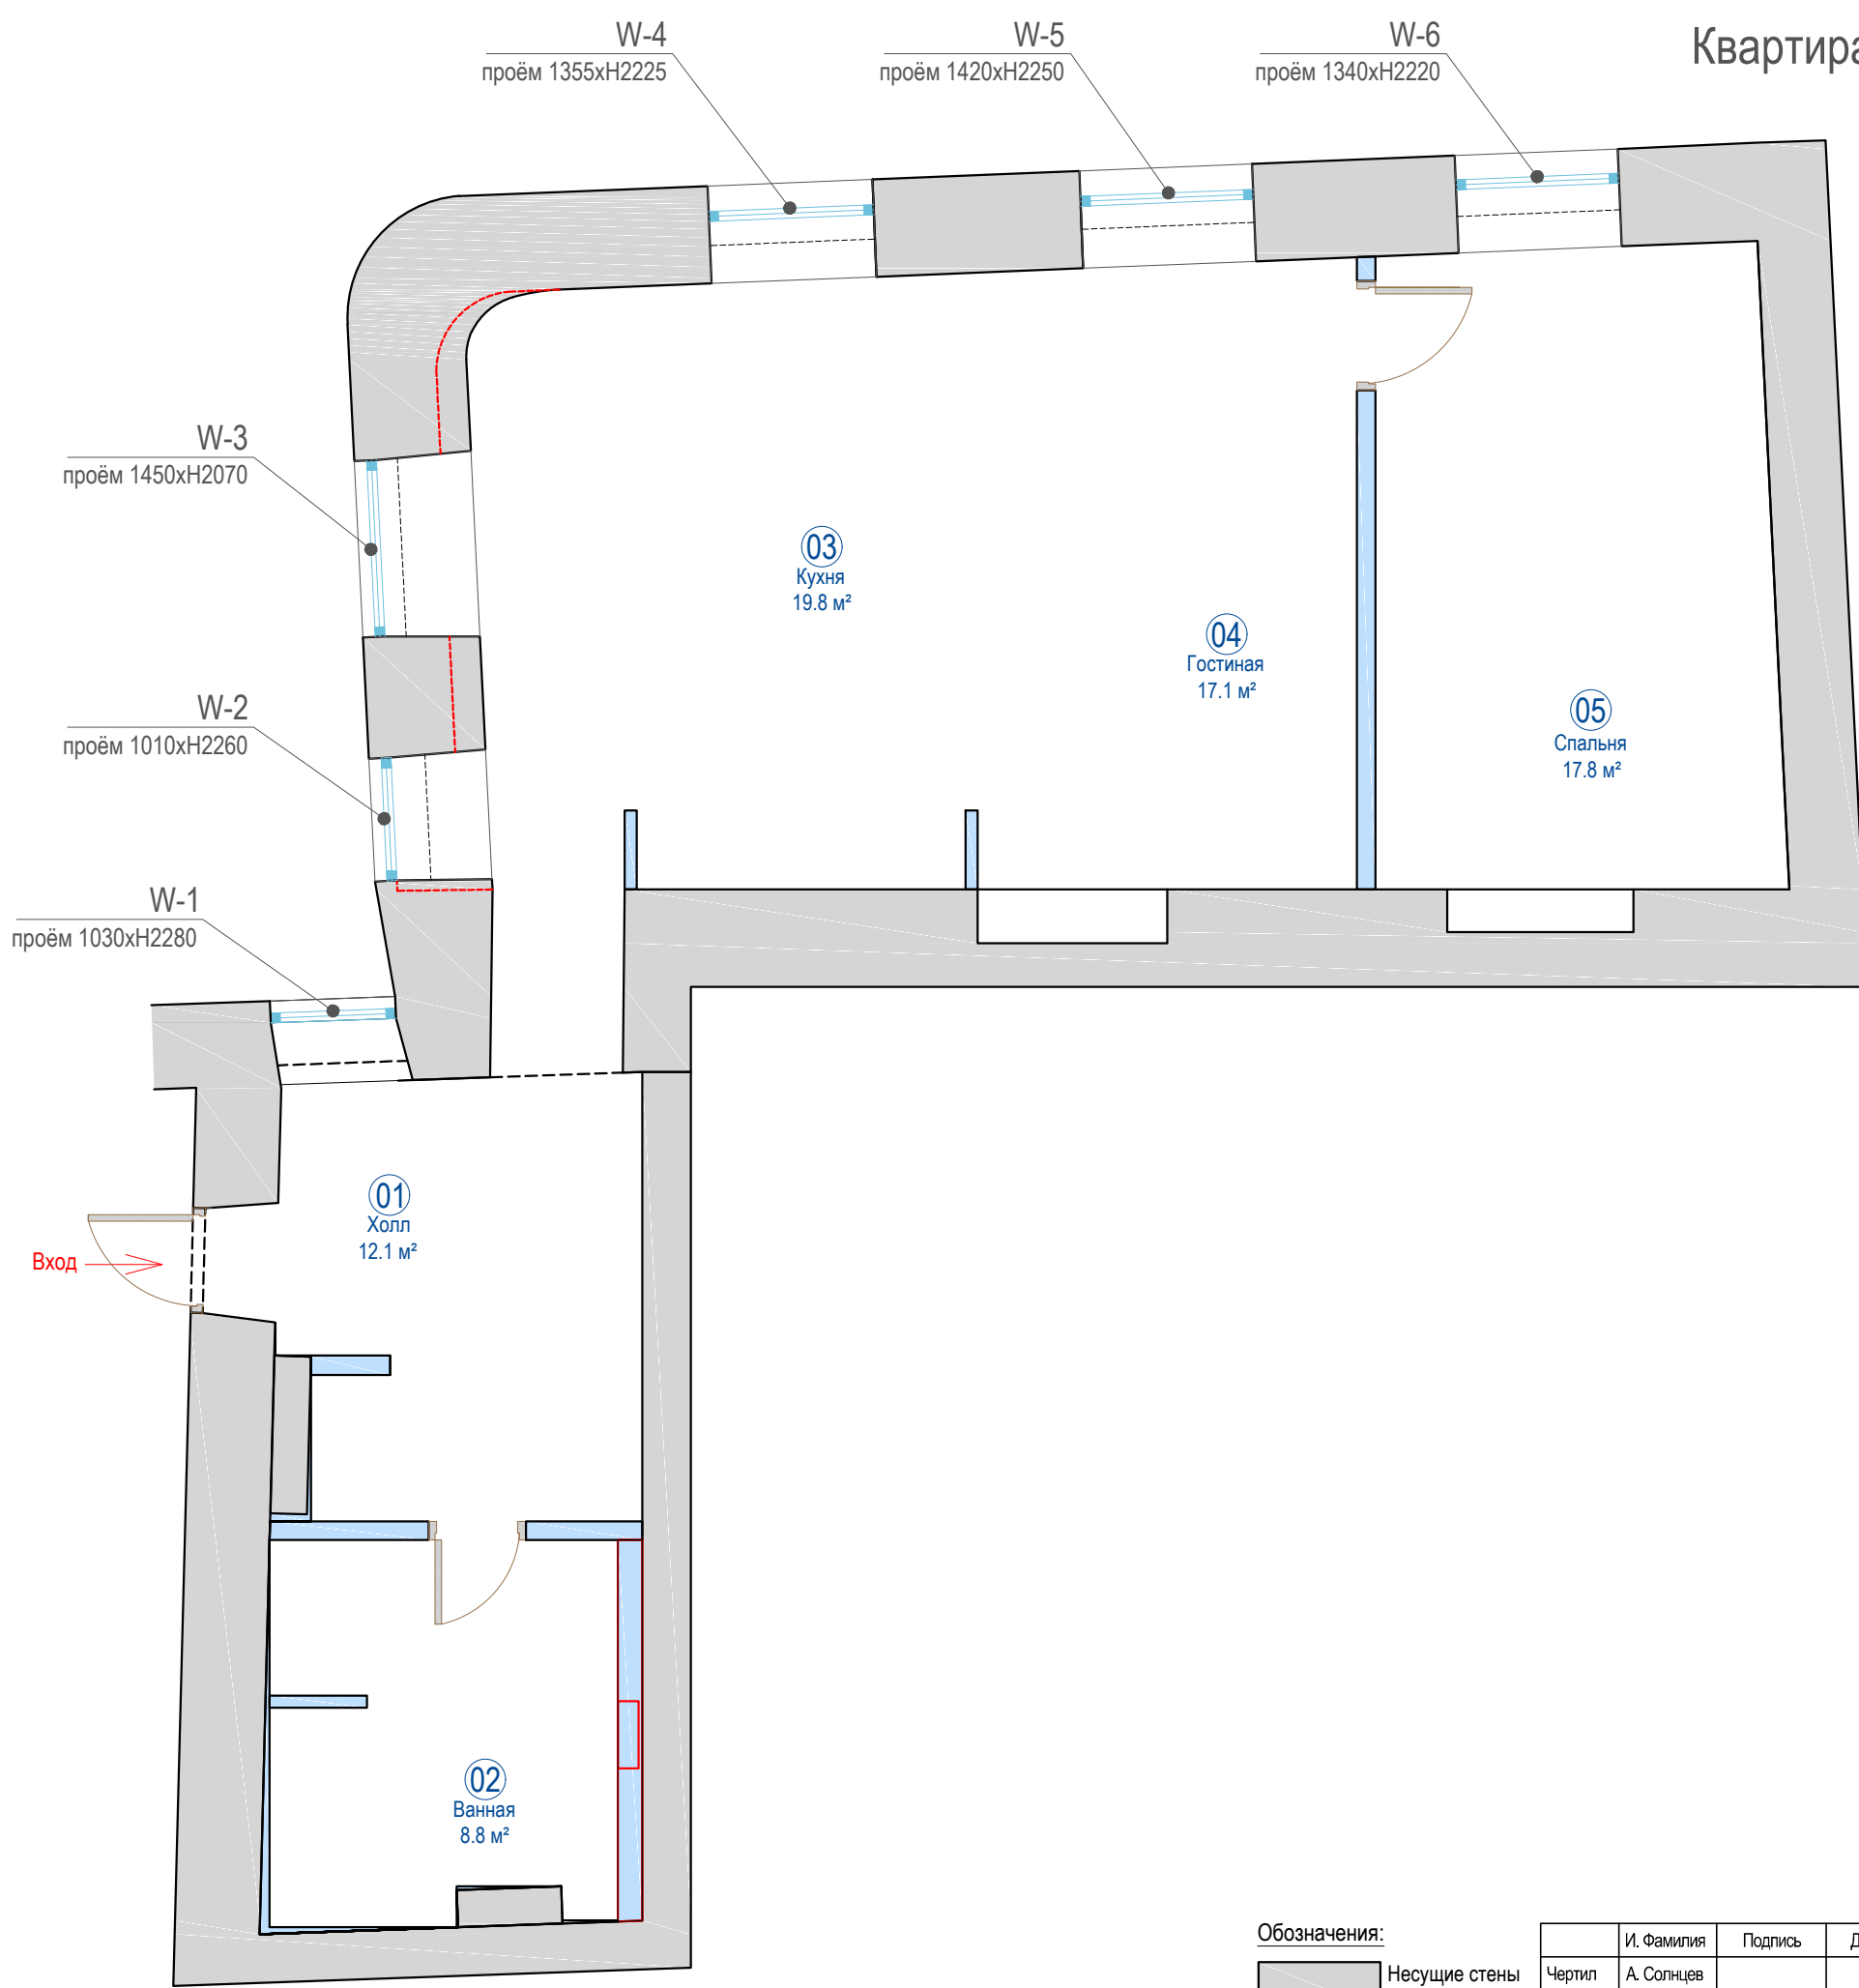

Квартира 18А

Экспликация помещений		
№	Наименование	Площадь, м²
01	Холл	12.1
02	Ванная	8.8
03	Кухня	19.8
04	Гостиная	17.1
05	Спальня	17.8
Всего		75.6 м²

Согласовано			
Инев. № подл.	Подп. и дата	Взам. инв. №	

Обозначения:
W-1 Код окна

Обозначения:
Несущие стены
Новые стены

	И. Фамилия	Подпись	Дата	План окон и подок.	21.07.2016	
Чертил	А. Солнцев				М 1:60	Print - A3
Дизайнер	А. Солнцев			Квартира 18А, Grēcinieku iela 26, Rīga	Лист - 012	
Утвердил						
Утвердил					© 2016 Solncev Interiors