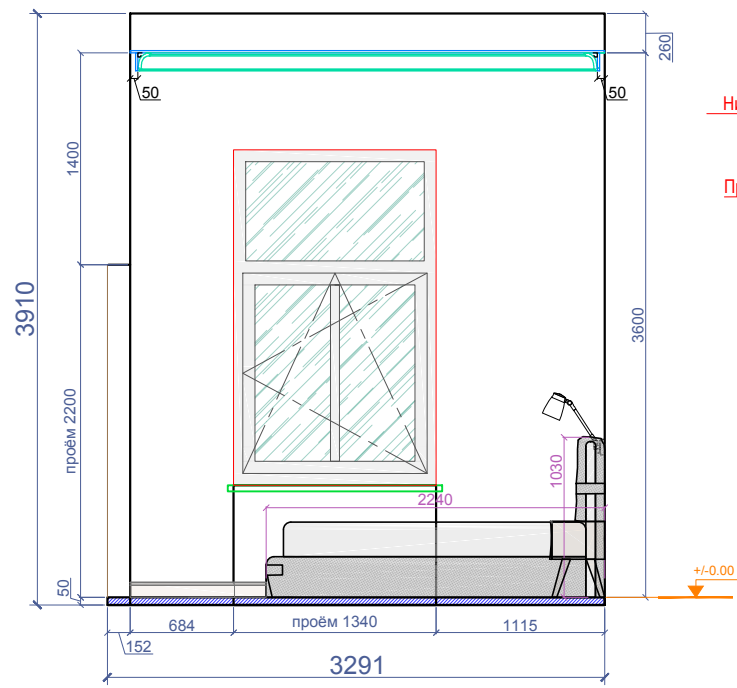

1

2

3

4

Согласовано

Взам. инв. №

Инв. № подл. Подп. и дата

	И. Фамилия	Подпись	Дата	Развёртки помещения 05	21.07.2016	
Чертит	А. Солнцев				М 1:50	Print - A3
Дизайнер	А. Солнцев				Лист - 021	
Утвердил					Квартира 18А, Grēcinieku iela 26, Rīga	
Утвердил