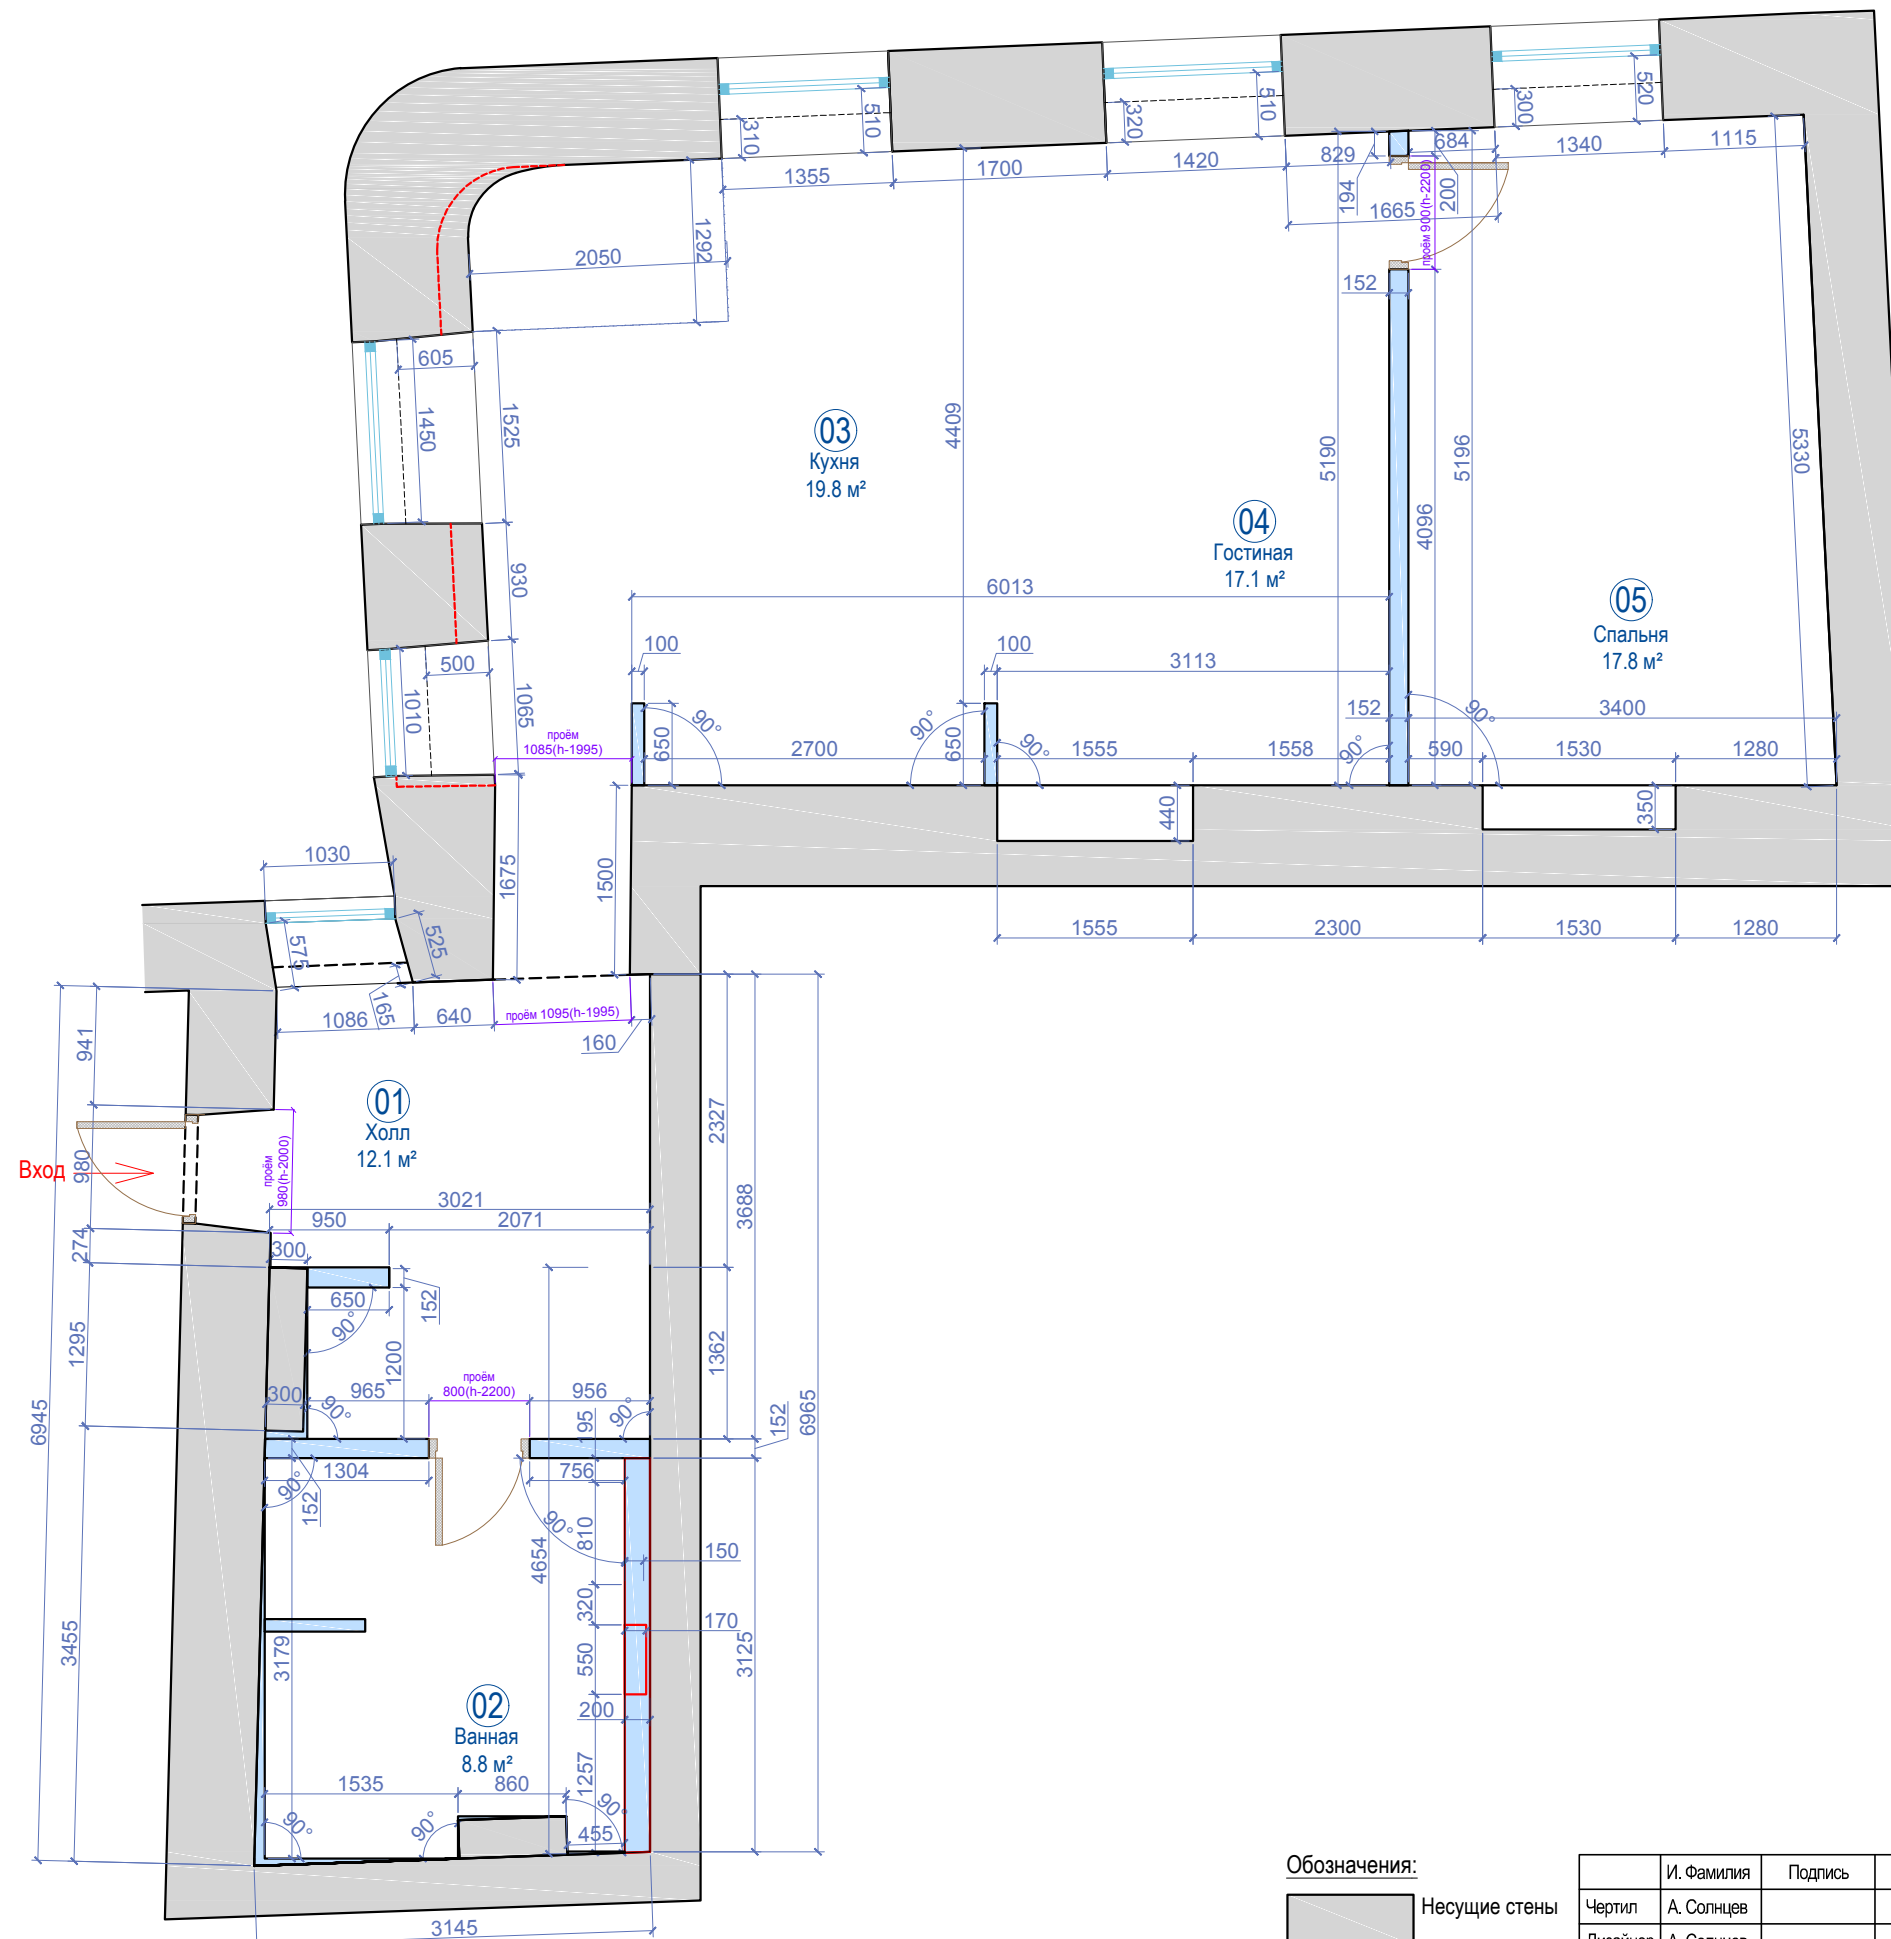

Квартира 18А

Экспликация помещений		
№	Наименование	Площадь, м²
01	Холл	12.1
02	Ванная	8.8
03	Кухня	19.8
04	Гостиная	17.1
05	Спальня	17.8
Всего		75.6 м²

Обозначения:
 Несущие стены
 Новые стены

И. Фамилия	Подпись	Дата	План планировки	21.07.2016
Чертит	А. Солнцев			М 1:60 Print - A3
Дизайнер	А. Солнцев		Квартира 18А, Grēcinieku iela 26, Rīga	Лист - 001
Утвердил				

Согласовано

И. № подл.	Подп. и дата	Взам. инв. №

Экспликация помещений		
№	Наименование	Площадь, м²
01	Холл	12.1
02	Ванная	8.8
03	Кухня	19.8
04	Гостиная	17.1
05	Спальня	17.8
Всего		75.6 м²

Согласовано			
Инев. № подл.	Подп. и дата	Взам. инв. №	