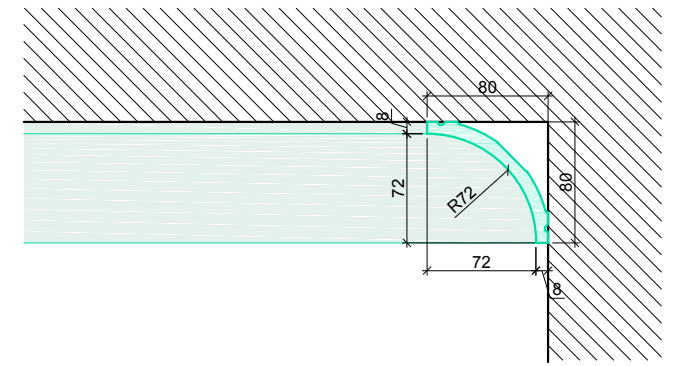

Профиль Г-01