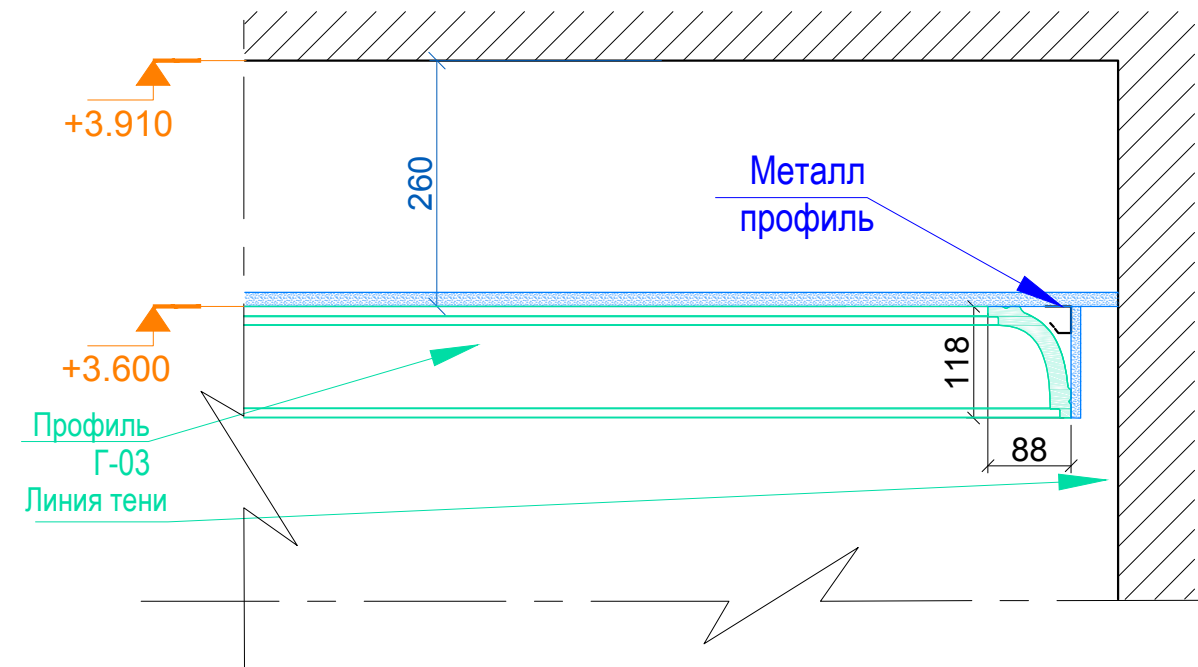

05 Спальня

Разрез D-D