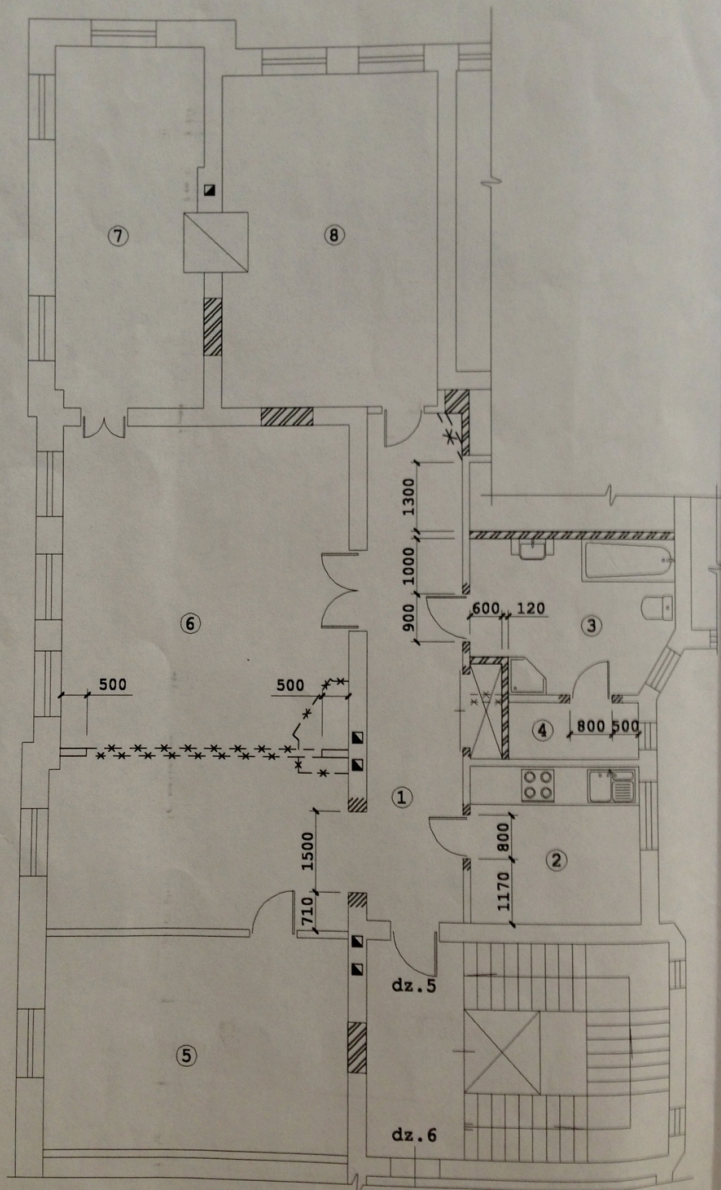

Brivibas 105

Эксклюзивная квартира

Эксклюзивная квартира в центре Риги. Ул.Бривибас 105 . Старый город всего в 15 минутах ходьбы. Здание в югенд стиле. Отремонтированная лестничная клетка, фасад здания, новый лифт, видео домофон. Квартира расположена на третьем этаже, занимая все окна передней части фасада. Окна главной спальни выходят во двор. Площадь квартиры – 161 м², 4 комнаты, 2 спальни, кабинет . Классически элегантная отделка. Кухня и ванная комната имеют пол с подогревом, поверхности из настоящего гранита, встроенная мебель. Сохранен и восстановлен старый оригинальный паркет из дуба. Квартира спланирована по принципам Фен-Шуи.

III.stāva plāna fragments

*Эксклюзивная квартира площадь – 161 м2
3 этаж.*

Продается со всей мебелью , люстрами и частью картин

Полы : натуральное дерево

Двери натуральное дерево 2 м высотой

Люстры хрусталь